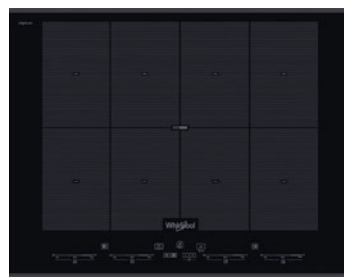

529 €

* V závislosti od modelu.

65 cm

SMP 658 C / BT / IXL

Indukčná varná doska
s povrchom z tvrdeného skla

- 8 indukčných zón*
- Dotykové ovládanie, čiernobiely textový displej: 1 displej pre výber zóny, 1 displej pre nastavenie funkcií, stupnica pre nastavenie výkonu
- **Automatické funkcie 6. ZMYSEL:** pomalé varenie, rýchle uvedenie do bodu varu, rozpúšťanie čokolády, príprava Moka kávy**, grilovanie, vyprážanie na panvici, **Chef Control**
- **FlexiZone** – zlučenie 2 zón do zvislej alebo vodorovnej plochy
- **FlexiFull** – zlučenie všetkých zón do jednej plochy
- 18 stupňov výkonu + Power Booster – maximálne rýchly ohrev na každej zóne
- Samostatný časovač každej zóny
- Vyhotovenie: fazetka – skosená predná a zadná hrana, povrch **iXelium**
- **Power Management** / Voliteľný príkon: 2,5; 4,0; 6,0 a 7,4 kW
- Odporúčané pripojenie k el. sieti: 230 V 1N ~ alebo 400V 3N ~ podľa zvoleného príkonu
- Rozmery (v x š x h): 54 x 650 x 510 mm
- Výrez (š x h): 560 x 480 mm

799 €

65 cm

SMO 658 C / BT / IXL

Indukčná
sklokeramická varná doska

- 8 indukčných zón*
- Dotykové ovládanie – 4 nezávislé stupnice pre nastavenie výkonu
- **Automatické funkcie 6. ZMYSEL:** udržiavanie v teple, pomalé varenie, rýchle uvedenie do bodu varu, rozpúšťanie čokolády, príprava Moka kávy**, grilovanie
- **FlexiZone** – vodorovné zlučenie 2 zón
- **FlexiFull** – zlučenie všetkých zón do jednej plochy
- 18 stupňov výkonu + Power Booster – maximálne rýchly ohrev na každej zóne
- Samostatný časovač každej zóny
- Vyhotovenie: fazetka – skosená predná a zadná hrana, povrch **iXelium**
- **Power Management** / Voliteľný príkon: 2,5; 4,0; 6,0 a 7,4 kW
- Odporúčané pripojenie k el. sieti: 230 V 1N ~ alebo 400V 3N ~ podľa zvoleného príkonu
- Rozmery (v x š x h): 54 x 650 x 510 mm
- Výrez (š x h): 560 x 480 mm