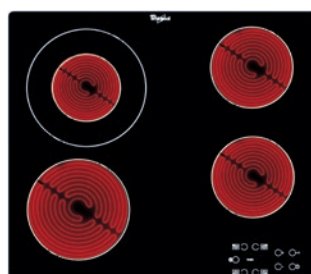

AKT 8130 LX/NE

Sálavá sklokeramická varná doska

- 4 rýchlovarné zóny, **1 dvojité**
- Dotykové ovládanie
- 9 stupňov výkonu, časovač
- Vyhotovenie: postranné nerezové lišty (LX), bez rámu (NE)
- Maximálny príkon: 6,2 kW
- Odporúčané pripojenie k el. sieti: 400V 3N ~
- Rozmery (v x š x h): 46 x 590 x 510 mm
- Výrez (š x h): 560 x 490 mm

59 cm

259 €

249 €

Senzorová technológia **6. ZMYSEL:**

SmartSense: automatické metódy varenia

Povrch iXelium: úprava povrchu nanotechnológiou

AssistedDisplay – ovládanie dosky na 2 displejoch

Direct access slider – ovládanie na stupniciach výkonu

Direct access buttons – ovládanie tlačidlami - / +

FlexiFull, FlexiMax – neobmedzená plocha varenia na celom povrchu dosky zlúčením všetkých varných zón

FlexiSide: neobmedzená plocha varenia buď na celom povrchu dosky zlúčením všetkých varných zón alebo zlúčením dvoch vodorovných alebo zvislých plôch do jednej

ChefControl: Automatické rozdelenie Flexi zóny na 3 alebo 4 časti s rôznymi stupňami výkonu pre plynulé varenie

Duálna zóna: voľba nastavenia kruhovej dvojitej alebo oválnej varnej zóny pri použití hrncov a panvíc veľkých alebo oválnych rozmerov

Power Management: funkcia, ktorá umožňuje zvoliť maximálny celkový príkon dosky s ohľadom na použitý istič a tak pripojiť dosku aj na napätie 230V alebo 400V

Povrch iXelium: úprava nerezového povrchu

CleanProtect: exkluzívna nano povrchová úprava, ktorá umožní bez námahy vyčistiť varnú dosku iba vodou, pričom ju ochráni pred odolnými škvrkami, kruhovými stopami od hrncov a udržiava ju ako novú dlhý čas

Multilevel flame: krokové nastavenie 9 úrovní plameňa

Dvojkorunkový / trojkorunkový horák

Liatinové mriežky: pre jednoduchú manipuláciu hrncov po povrchu