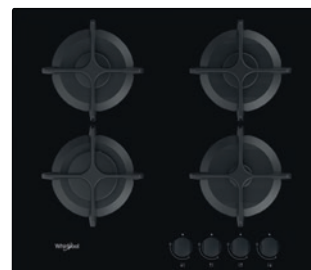

59 cm

GOFL 629 S/WH

Plynová varná doska s povrchom z tvrdého skla

- 4 plynové horáky, **výkonný dvojkorunkový horák**
- **Multilevel Flame** – krokové nastavenie 9 úrovní plameňa pre rôzne spôsoby varenia
- Integrované elektrické zapalovanie
- Bezpečnostné ventily horákov
- **2 liatinové mriežky**
- Vyhotovenie: champagne (S), biela (WH)
- Maximálny výkon horákov: 7,8 kW
- Príslušenstvo: trysky na propán - bután
- Rozmery (v × š × h): 49 × 590 × 510 mm
- Výrez (š × h): 560 × 480 mm

299 €

299 €

59 cm

GOWL 628 NB EE

Plynová varná doska s povrchom z tvrdého skla

- 4 plynové horáky, **výkonný dvojkorunkový horák**
- **Multilevel Flame** – krokové nastavenie 9 úrovní plameňa pre rôzne spôsoby varenia
- Integrované elektrické zapalovanie
- Bezpečnostné ventily horákov
- **2 liatinové mriežky, predĺžené ramená mriežok**
- Vyhotovenie: čierna
- Maximálny výkon horákov: 7,8 kW
- Príslušenstvo: trysky na propán - bután
- Rozmery (v × š × h): 49 × 590 × 510 mm
- Výrez (š × h): 560 × 480 mm