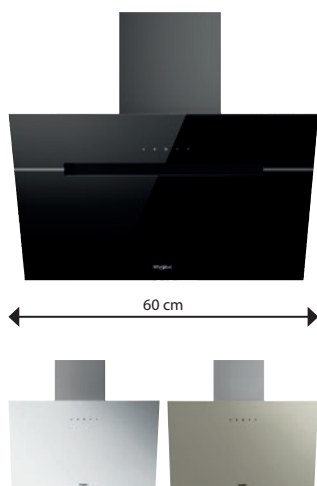

WHVP 62F LT SD/W/SK

Stenový odsávač pár

- Dotykové ovládanie
- **Perimeter** – štrbinové odsávanie zvyšuje účinnosť odsávania o 10%
- 1 motor, 3 stupne rýchlostí odsávania + booster
- Osvetlenie: 2 LED žiarovky (2x 3W)
- Kapacita odsávania int/max/min: 650/495/275 m³/h
- Hladina hluku int/max/min: 71/65/52 dB
- Príkion motora: 230 W
- Vyhotovenie: sklo champagne + strieborná kominová nadstavba (SD), biele sklo + strieborná kominová nadstavba (W), čierne sklo + čierna kominová nadstavba (SK)
- Minimálna vzdialenosť od elektrickej varnej dosky: 450 mm
- Minimálna vzdialenosť od plynovej varnej dosky: 650 mm
- Priemer príruby odsávacej rúry: 150 mm
- Príslušenstvo: hliníkový tukový filter (1 ks), **uhlíkový filter pre recirkuláciu** CHF 57 (2 ks)
- Rozmery (v×š×h): 325 (+ komin 370-700)×598×192 mm

299 / 299 / 269 €