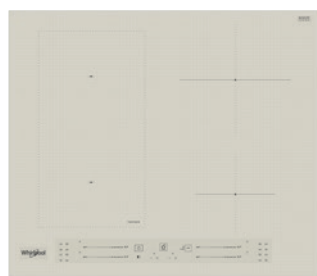

59 cm

WL S2760 BF/S

Indukčná sklokeramická varná doska

- 4 indukčné zóny*
- Dotykové ovládanie – 4 nezávislé stupnice pre nastavenie výkonu
- **Automatické funkcie 6. ZMYSEL:** Udržiavanie v teple, Rozpúšťanie, Zahusťovanie / Pomalé varenie, Uvedenie do varu
- **FlexiCook** – zvislé spojenie 2 varných zón do jednej
- 18 stupňov výkonu + Power Booster – maximálne rýchly ohrev na každej zóne
- Časovač každej zóny
- Vyhotovenie: skosená predná hrana, farba champagne
- **Power Management** / Voliteľný príkon: 2,5; 4,0; 6,0 a 7,2 kW
- Odporúčané pripojenie k el. sieti: 230 V 1N ~ alebo 400V 3N ~ podľa zvoleného príkonu
- Rozmery (v x š x h): 54 x 590 x 510 mm
- Výrez (š x h): 560 x 480 mm

479 €