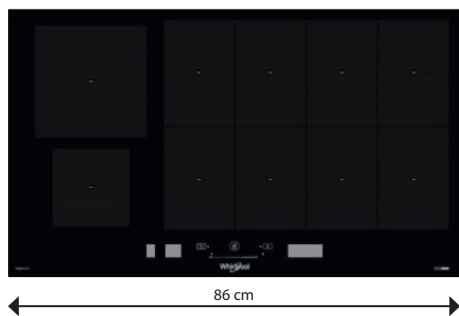

SMP 9010 C / NE / IXL

Indukčná varná doska s povrchom z tvrdého skla

- 10 indukčných zón*
- Dotykové ovládanie, čiernobiely **textový displej**: 1 displej pre výber zóny, 1 displej pre nastavenie funkcií, stupnica pre nastavenie výkonu
- **Automatické funkcie 6. ZMYSEL**: Rozpúšťanie, Zahusťovanie / Pomalé varenie, Uvedenie do varu, Vyprážanie, Grilovanie, Moka™, Chef Control
- **FlexiZone** – zlúčenie viacerých zón do zvislej alebo vodorovnej plochy
- **FlexiFull** – zlúčenie všetkých zón do jednej plochy
- 18 stupňov výkonu + PowerBooster – maximálne rýchly ohrev na každej zóne
- Samostatný časovač každej zóny
- Vyhotovenie: bez rámu, je možné zabudovať do roviny s pracovnou doskou, povrch **iXelium**
- **Power Management** / Vol. príkon: 4,0; 6,0; 7,4 a 11,0 kW
- Odporúčané pripojenie k el. sieti: 230 V 1N ~ alebo 400 V 3N ~ podľa zvoleného príkonu
- Rozmery (v × š × h): 51 × 860 × 510 mm
- Výrez (š × h): 490 × 840 mm

1 169 €