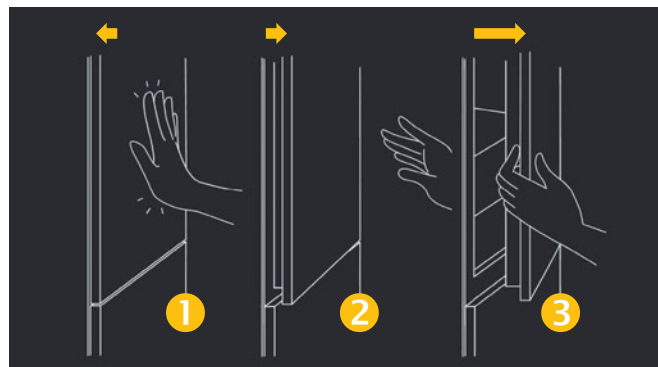

1 199 €

Push to open

Unikátny patentovaný systém pre automatické otváranie dverí jemným zatlačením na dvere chladničky / mrazničky bez rúkavätí.

Otvárajte dvere chladničky v jednoduchých 3 krokoch:

1. Zatlačte na dvere
2. Dvere sa automaticky pootvoria
3. Uchopte dvere za hranu a chladničku otvorte