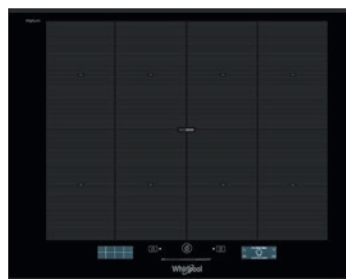

569 €

WF S0377 NE / IXL

Indukčná sklokeramická varná doska

- 6 indukčných zón*
- Dotykové ovládanie – 4 nezávislé stupnice pre nastavenie výkonu
- **Automatické funkcie 6. ZMYSEL**: Udržiavanie v teple, Rozpúšťanie, Zahusťovanie / Pomalé varenie, Uvedenie do varu, **ChefControl**
- **FlexiSide** – zvislé spojenie 2 varných zón do jednej
- 18 stupňov výkonu + Power Booster – maximálne rýchly ohrev na každej zóne
- Časovač každej zóny
- Vyhotovenie: bez rámu, je možné zabudovať do roviny s pracovnou doskou, povrch **iXelium**
- **Power Management** / Voliteľný príkon: 2,5; 4,0; 6,0 a 7,2 kW
- Odporúčané pripojenie k el. sieti: 230 V 1N ~ alebo 400V 3N ~ podľa zvoleného príkonu
- Rozmery (v × š × h): 54 × 770 × 510 mm
- Výrez (š × h): 750 × 480 mm

529 €

* V závislosti od modelu.

65 cm

SMP 658 C / BT / IXL

Indukčná varná doska
s povrchom z tvrdeného skla

- 8 indukčných zón*
- Dotykové ovládanie, čiernobiely textový displej: 1 displej pre výber zóny, 1 displej pre nastavenie funkcií, stupnica pre nastavenie výkonu
- **Automatické funkcie 6. ZMYSEL:** pomalé varenie, rýchle uvedenie do bodu varu, rozpúšťanie čokolády, príprava Moka kávy**, grilovanie, vyprážanie na panvici, **Chef Control**
- **FlexiZone** – zlučenie 2 zón do zvislej alebo vodorovnej plochy
- **FlexiFull** – zlučenie všetkých zón do jednej plochy
- 18 stupňov výkonu + Power Booster – maximálne rýchly ohrev na každej zóne
- Samostatný časovač každej zóny
- Vyhotovenie: fazetka – skosená predná a zadná hrana, povrch **iXelium**
- **Power Management** / Voliteľný príkon: 2,5; 4,0; 6,0 a 7,4 kW
- Odporúčané pripojenie k el. sieti: 230 V 1N ~ alebo 400V 3N ~ podľa zvoleného príkonu
- Rozmery (v x š x h): 54 x 650 x 510 mm
- Výrez (š x h): 560 x 480 mm