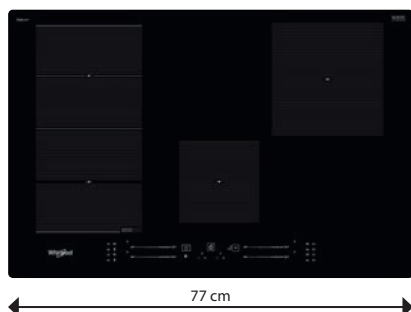

WF S0377 NE / IXL

Indukčná sklokeramická varná doska

- 6 indukčných zón*
- Dotykové ovládanie – 4 nezávislé stupnice pre nastavenie výkonu
- **Automatické funkcie 6. ZMYSEL**: Udržiavanie v teple, Rozpúšťanie, Zahusťovanie / Pomalé varenie, Uvedenie do varu, **ChefControl**
- **FlexiSide** – zvislé spojenie 2 varných zón do jednej
- 18 stupňov výkonu + Power Booster – maximálne rýchly ohrev na každej zóne
- Časovač každej zóny
- Vyhotovenie: bez rámu, je možné zabudovať do roviny s pracovnou doskou, povrch **iXelium**
- **Power Management** / Voliteľný príkon: 2,5; 4,0; 6,0 a 7,2 kW
- Odporúčané pripojenie k el. sieti: 230 V 1N ~ alebo 400V 3N ~ podľa zvoleného príkonu
- Rozmery (v × š × h): 54 × 770 × 510 mm
- Výrez (š × h): 750 × 480 mm

529 €

* V závislosti od modelu.