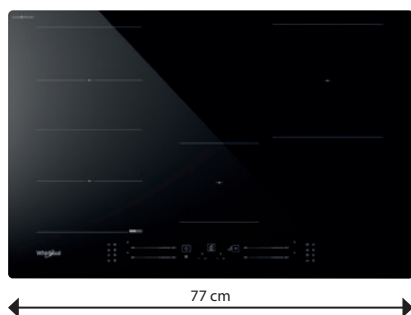

WF S1577 CPNE

Indukčná varná doska so šírkou 77 cm

- 6 indukčných zón
- Dotykové ovládanie - 4 nezávislé stupnice pre nastavenie výkonu
- **Automatické programy 6. ZMYSEL**: Udržiavanie v teple, Rozpúšťanie, Zahusťovanie / Pomalé varenie, Uvedenie do varu, **ChefControl**
- **FlexiSide** - zvislé spojenie 2 varných zón do jednej
- 18 stupňov výkonu + Power Booster – maximálne rýchly ohrev na každej zóne
- Časovač každej zóny
- Vyhotovenie: bez rámu, je možné zabudovať do roviny s pracovnou doskou
- **CleanProtect** (umožňuje umývanie iba vodou)
- **Power Management** / Voliteľný príkon: 2,5; 4,0; 6,0 a 7,2 kW
- Odporúčané pripojenie k el. sieti: 230 V 1N ~ alebo 400V 3N ~ podľa zvoleného príkonu
- Rozmery (v × š × h): 54x770x510 mm
- Výrez (š × h): 750x480 mm

569 €