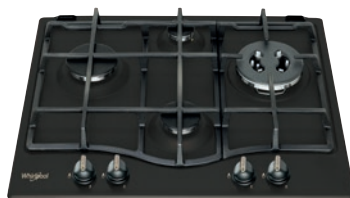

289 €

239 €

58 cm

TGML 660 NB

Plynová varná doska s kovovým povrchom

- 4 plynové horáky
- **Multilevel Flame** – krokové nastavenie 9 úrovní plameňa pre rôzne spôsoby varenia
- Integrované zapalovanie horákov
- Bezpečnostné ventily horákov
- **2 liatinové mriežky**
- Vyhotovenie: matná čierna
- Maximálny výkon horákov: 7,3 kW
- Príslušenstvo: trysky na propán - bután
- Rozmery (v x š x h): 33 x 580 x 475 mm
- Výrez (š x h): 560 x 480 mm