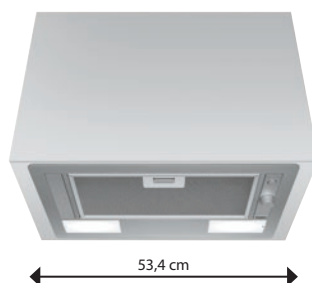

53,4 cm

WCT 64 FLY X

Vstavaný odsávač pár

- Tlačidlové ovládanie
- 1 motor, 3 stupne výkonu odsávania
- Osvetlenie: 2 LED žiarovky (6 W)
- Kapacita odsávania max/min: 224/125 m³/h
- Hladina hluku max/min: 54/45 dB
- Príkon motora: 75 W
- Vyhotovenie: nerez
- Minimálna vzdialenosť od elektrickej varnej dosky: 500 mm
- Minimálna vzdialenosť od plynovej varnej dosky: 450 mm
- Priemer príruby odsávacej rúry: 150 mm
- Príslušenstvo: hliníkový tukový filter (1 ks), **uhľikový filter pre recirkuláciu (1 ks)**
- Rozmery (v×š×h): 177×534×299 mm

D

259 €

C

129 €