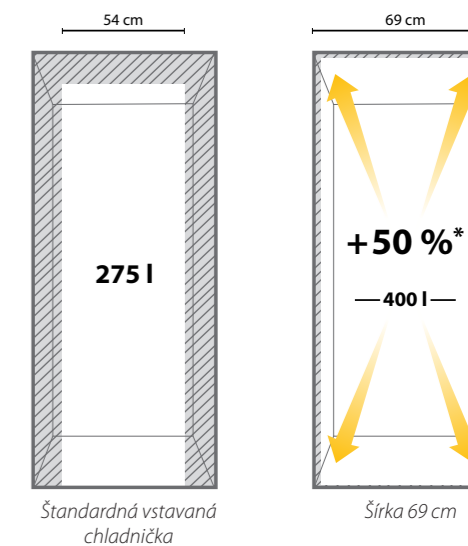

Najväčšia kapacita vo svojej kategórii*: veľkorysý priestor, ktorý oceníte pri každom nákupe potravín

Užite si veľkorysý priestor navyše pre pohodlné a prehľadné ukladanie potravín do chladničky

Ovocie, zelenina, mliečne výrobky, mäso a ryby: nezáleží na množstve ani type surovín. Čokoľvek, čo je na Vašom nákupnom zozname ľahko uložíte a usporiadate do priestoru chladničky.

Veľkosť priestoru pre skladovanie všetkých Vašich potravín môže byť problém, na ktorý je ale nová vstavaná chladnička Total No Frost so šírkou 69 cm ideálnym riešením. Vďaka **najväčšej kapacite vo svojej kategórii*** ponúka až o **50% viac** priestoru pre skladovanie všetkých Vašich potravín.