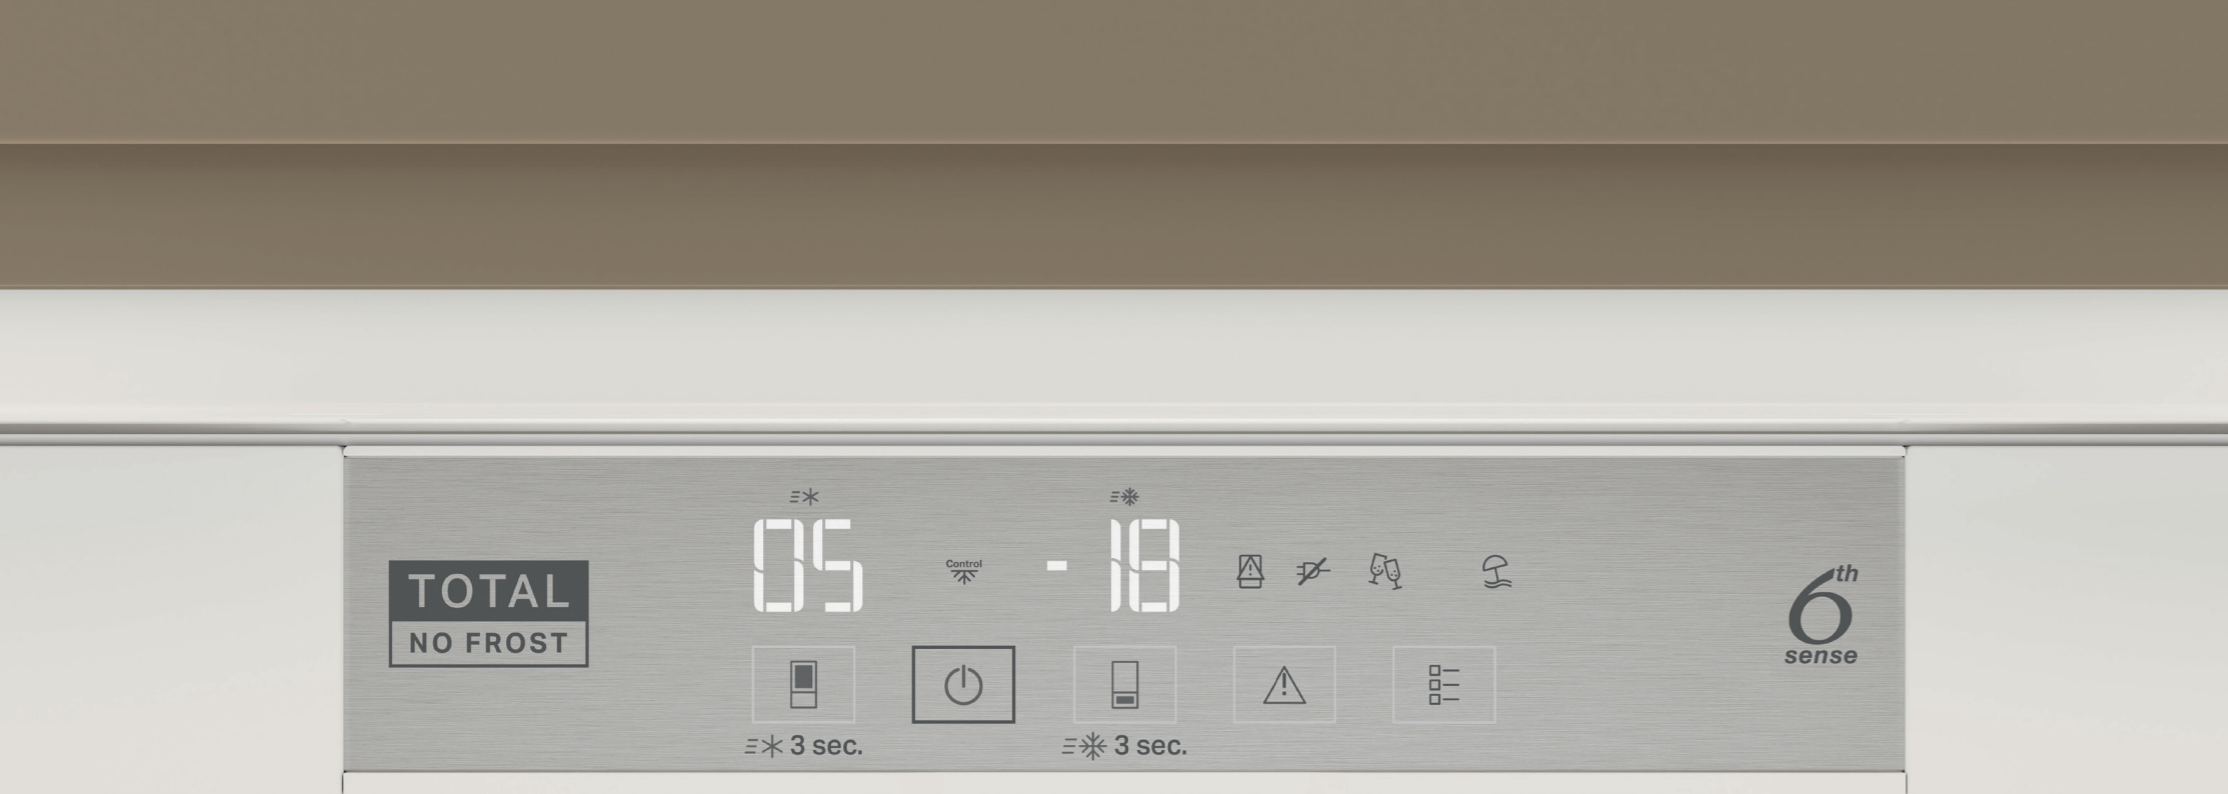

Kombinácia pokročilých funkcií a technológií pre ideálne skladovanie potravín

Technologie **6. ZMYSEL**

Intuitívna technológia, ktorá neustále monitoruje teplotu vo vnútri priestoru chladničky. Automaticky detekuje výkyv teploty a obnoví ju na optimálnu úroveň, čím zabezpečí, že potraviny budú uchovávané v tej najlepšej kvalite. Optimalizácia teploty prebieha automaticky nielen pri otvorení dverí, ale tiež keď do chladničky vložíte väčšie množstvo potravín, ktoré môžu teplotu prirodzene zvýšiť. Technológia **6. ZMYSEL** sa rýchlo a sama postará o ideálne nastavenie a priebežné úpravy.

Technológia **Total No Frost**

Táto technológia zabraňuje tvorbe ľadu nielen v mrazničke, ale aj tvorbe námrazy v priestore chladničky. Navždy tak zabudnite na ručné odmrazovanie v priestore mrazničky, ale tiež na možné znehodnotenie kvality potravín mrazom.

Kovový panel **MultiFlow**

Potraviny môžete umiestniť podľa Vašich potrieb bez nutnosti zložito premýšľať nad usporiadaním chladničky, jej obsahom a bez kolísania teploty.* Kovový panel MultiFlow zabezpečuje rovnomerné prúdenie vzduchu vo vnútri chladničky a udržiava tak konštantnú teplotu medzi policami.

*Údaje vychádzajú z interného testu, maximálny nameraný teplotný rozdiel je 0,6°C medzi najchladnejšou a najteplejšou policou, pri normálnom nastavení teploty (4°C). Výsledky sa môžu líšiť pri rôznych nastaveniach teploty.