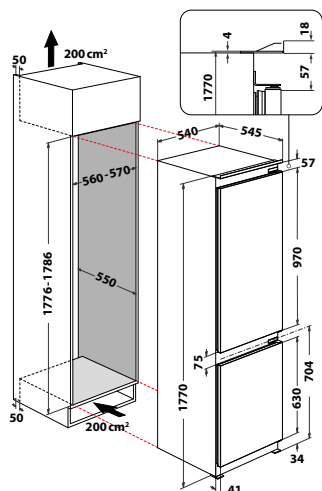

ART 3801

Kombinovaná vstavaná chladnička

- Mechanické ovládanie
- Funkcie: nastavenie teploty
- LED osvetlenie
- **FreshBox** – zásuvka na ovocie a zeleninu
- Využitelný obj. celkový / chlad.+mraz.: 218 l / 178+40 l
- Spotreba energie: 252 kWh/rok
- Hlučnosť: **36 dB**
- Inštalácia nábytkových dverí: posuvné koľajničky
- Rozmery (v x š x h): 1441 x 540 x 545 mm
- **10 rokov záruka na kompresor***