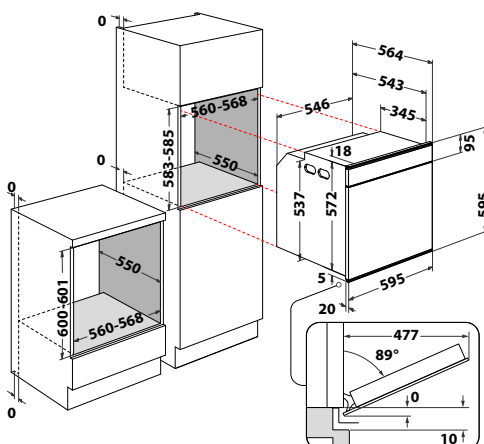

* Po registrácii spotrebiča.

** Počas pyrolýzy je nutné vybrať vnútorné príslušenstvo z rúry