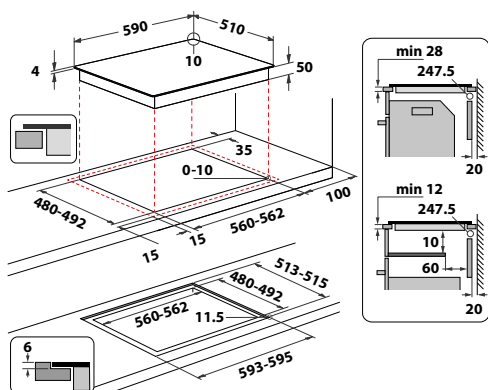

WB B8360 NE

Indukčná sklokeramická varná doska

- Dotykové ovládanie – 4 nezávislé stupnice
- **Automatické funkcie 6. ZMYSEL:** Udržiavanie v teple, Rozpúšťanie, Zahusťovanie / Pomalé varenie, Uvedenie do varu
- **ConnexionZone** – zvislé spojenie 2 varných zón do jednej
- 9 stupňov výkonu + Power Booster – maximálne rýchly ohrev na každej zóne
- Časovač každej zóny
- Vyhotovenie: bez rámu, je možné zabudovať do roviny s pracovnou doskou
- **Power Management** / Voliteľný príkon: 2,5; 4,0; 6,0 a 7,2 kW
- Odporúčané pripojenie k el. sieti: 230 V 1N ~ alebo 400V 3N ~ podľa zvoleného príkonu
- Rozmery (v x š x h): 54 x 590 x 510 mm
- Výrez (š x h): 560 x 480 mm