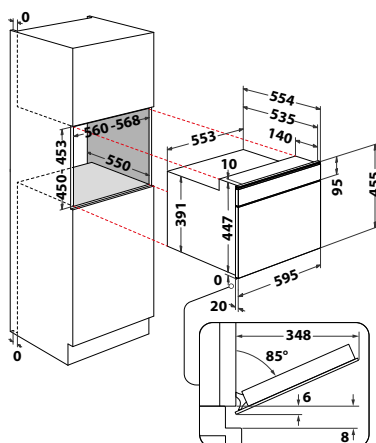

W9 MD260 IXL

Multifunkčná mikrovlnná rúra

W Collection

- **Farebný 3,5" Smart Display**, dotykové ovládanie
- **Technológia 6. ZMYSEL**
- **Auto recepty**
- **Manuálne funkcie:** Rozmrazovanie, Ohrev, **Horúci vzduch**, Gril, **Crisp**, CrispFry
- **Špeciálne funkcie:** Kysnutie, Udržiavanie v teple
- Nerezový interiér
- Bezpečnostné dvere, otváranie nadol
- Vnútorň objem: **31 litrov**
- Vyhotovenie: nerezový rám a rukoväť
- Maximálny príkon: 2,3 kW
- Výkon mikrovln/grilu/horúceho vzduchu: 1000/800/1400 W
- Príslušenstvo: Crisp tanier + rukoväť, grilovací rošt
- Rozmery (v x š x h) 385 x 595 x 468 mm***