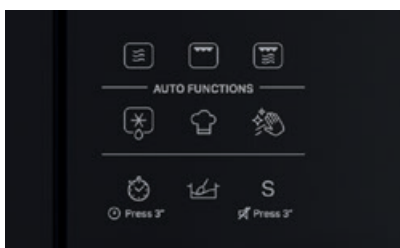

Automatické funkcie

Vďaka automatickým funkciám je varenie v mikrovlnnej rúre ešte intuitívnejšie a jednoduchšie. Mikrovlnné rúry Whirlpool dosahujú dokonalé výsledky prostredníctvom niekoľkých krokov.

Automatické varenie

12 automatických programov pre presné a dokonalé varenie. Špeciálny algoritmus pre každú kategóriu jedla aktivuje presnú kombináciu mikrovlnného výkonu a grilu pre dokonalé výsledky v niekoľkých krokoch.

Prednastavené recepty

- Domáce lasagne
- Rybie filé
- Keksíky
- Gratinované zemiaky
- Polievka
- Sekaná
- Zelenina
- Zelená fazuľa
- Miešané vajcia
- Hamburger
- Pop-Corn
- Nápoje

Automatické rozmrazovanie

Dokonalé rozmrazovanie pre každú kategóriu potravín: mäso, zelenina, ryby a hydina. Stačí vybrať druh potraviny, jej hmotnosť a automatické funkcie sa postarajú o dokonalý výsledok.

Automatické čistenie

Čistenie bez námahy a bez použitia chemikálií vďaka sile pary. Špeciálny cyklus uľahčí odstránenie zvyškov potravín pre dokonale čisté vnútro rúry.