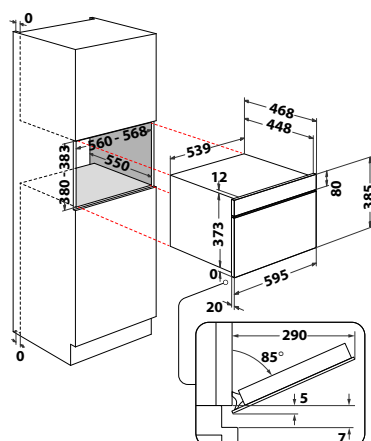

W7 MN840

Multifunkčná mikrovlnná rúra

W Collection

- Čierno-biely displej, ovládanie tlačidlami
- **Manuálne funkcie:** Rozmrazovanie, Ohrev, Gril, **Crisp**
- Lakovaný interiér
- Bezpečnostné dvere, bočné otváranie – ľavé závesy
- Vnútorný objem: **22 litrov**
- Vyhotovenie: čierne sklo + nerezový rám
- Maximálny príkon: 2 kW
- Výkon mikrovln/grilu: 750/700 W
- Príslušenstvo: Crisp tanier + rukoväť, grilovací rošt
- Rozmery (v x š x h) 382 x 595 x 320 mm