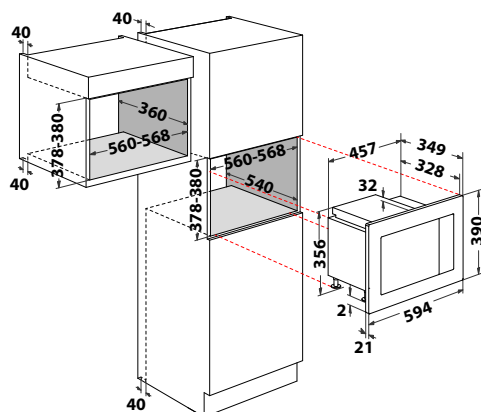

W11 CM145

Plnoautomatický kávovar

W Collection

- **Farebný 4,5" MySmartDisplay**, dotykové ovládanie
- Vyberateľný zásobník mlieka a vody, zásobník kávových zŕn, samočistenie, odvápnovanie
- Príprava: espresso, kapučíno, horúca voda, para, mliečna pena
- Nastavenie: jemnosť mletia, množstvo kávy, veľkosť šálky, automatické zapnutie a vypnutie
- Objem zásobníka vody: 1,8 l
- Termoblok: 15 bar
- Vyhotoenie: čierne sklo
- Maximálny príkon: 1,35 kW
- Príslušenstvo: nádoba na mlieko pre prípravu kapučína, vodná tryska pre dávkovanie horúcej vody, odmerka pre mletú kávu
- Rozmery (v x š x h) 455 x 595 x 525 mm**