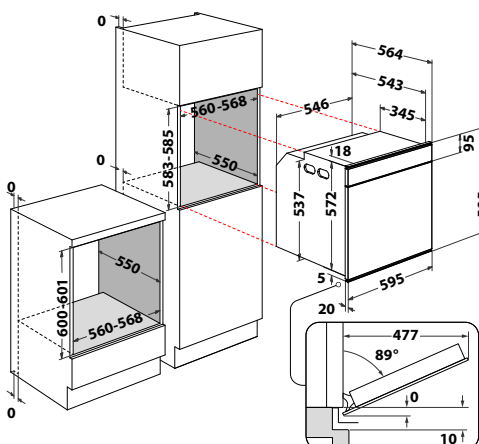

* Po registrácii spotrebiča.

** Počas pyrolýzy je nutné vybrať vnútorné príslušenstvo z rúry