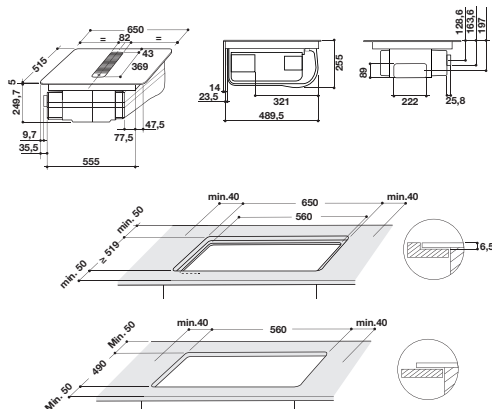

Odsávač pár

- Dotykové ovládanie integrované do ovládania var. dosky
- 3 + 2 intenzívne stupne odsávania, **Auto odsávanie**
- Kapacita odsávania min/max/intenz.: 135/470/610 m³/h
- Hladina hluku int/max/min: 34/60/66 dB
- Indikácia zaneseného filtra
- Príslušenstvo: **hliníkový tukový filter umývateľný v umývačke riadu, model WVH 1065B je určený na odvetračí mód**
- Možno dokúpiť: samostatné keramické filtre pre recirkuláciu CF 65VH C / 859991664990 (regenerácia filtrov v rúre, životnosť 5 rokov)