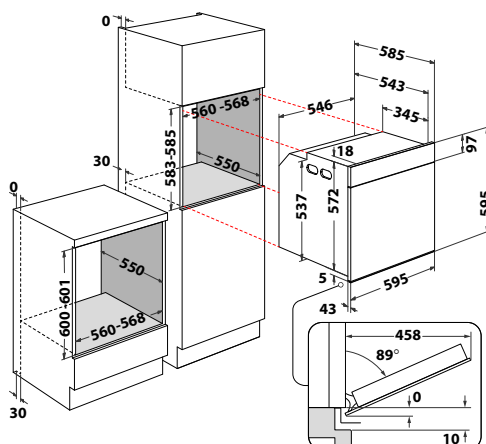

WTA C 8411 SC AN

Rustikálna teplovzdušná rúra

- Kruhový ciferník v mosadznom rámečku, ovládanie rustikálnymi gombíkmi
- **Manuálne funkcie:** Horný + dolný ohrev, Horúci vzduch, Statické pečenie, Ventilátor, Gril a ich kombinácie, Rozmrazovanie
- **Katalytické panely** pre ochranu bočných stien
- Trojité sklo dverí
- Vnútorňý objem: 73 litrov
- Vyhotovenie: **rustikálny dizajn** – antracit
- Príslušenstvo: 1 hlboký + 1 plytký smaltovaný plech, 1 rošt, **výsuvné koľajničky**
- Rozmery (v x š x h): 595 x 595 x 564 mm
- **10 rokov záruka na motor ventilátora***