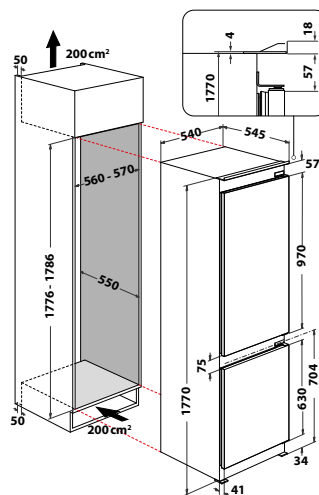

* Po registrácii spotrebiča.