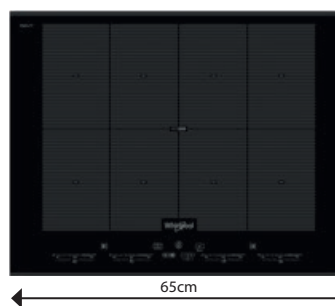

SMO 658C/BT/IXL

Indukčná sklokeramická varná doska

- 8 indukčných zón
- Dotykové ovládanie – 4 nezávislé stupnice pre nastavenie výkonu
- **Automatické funkcie 6. ZMYSEL:** udržiavanie v teple, pomalé varenie, rýchle uvedenie do bodu varu, rozpúšťanie čokolády, príprava Moka kávy, grilovanie
- **FlexiZone** – vodorovné zlúčenie 2 zón
- **FlexiFull** – zlúčenie všetkých zón do jednej plochy
- 18 stupňov výkonu + Power Booster – maximálne rýchly ohrev na každej zóne
- Samostatný časovač každej zóny
- Vyhotovenie: fazetka – skosená predná a zadná hrana, povrch **iXelium**
- **Power Management** / Voliteľný príkon:
  2,5; 4,0; 6,0 a 7,4 kW
- Odporúčané pripojenie k el. sieti: 230 V 1N ~ alebo 400V 3N ~ podľa zvoleného príkonu
- Rozmery (v x š x h): 54 x 650 x 510 mm
- Výrez (š x h): 560 x 480 mm