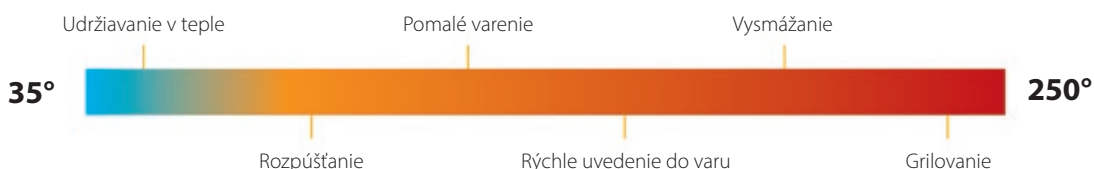

Metóda a teplota prispôsobená každému jedlu

Whirlpool technológia **6.ZMYSEL** napomáha pri varení v každom kroku. Vďaka senzorovej technológii sú indukčné varné dosky vybavené širokou škálou kombinácií varenia pre prípravu každého druhu jedla. Sensory nepretržite kontrolujú teplotu a automaticky nastavujú úroveň výkonu podľa výberu prípravy a druhu jedla: rozpúšťanie, varenie, vyprážanie, grilovanie alebo šetrné varenie, čím pomáhajú dosiahnuť vynikajúce výsledky. Táto pokročilá technológia prináša výkon šéfkuchára s minimálnym úsilím a najintuitívnejším spôsobom.

Vďaka technológii **SmartSense** je k dispozícii až **65 kombinácií varenia** (potravinových tried a spôsobov varenia) na dosah ruky, ktoré ponúkajú širokú škálu možností ako dosiahnuť vysnívané kulinárske výsledky.

Intuitívna kontrola teploty

Z dôvodu neustálej výmeny informácií medzi jedlom v hrnci a senzorom je senzor schopný rozpoznať teplotu hrnca a následne upraviť a použiť ideálnu úroveň výkonu, aby sa dosiahli vynikajúce výsledky.

Vnútorne senzory