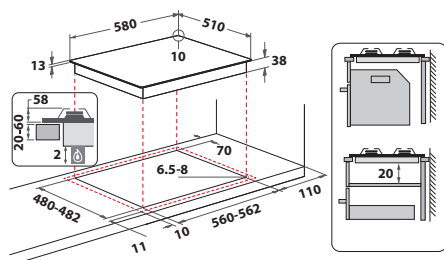

TKRL 650 IX

Plynová varná doska

- 4 plynové horáky
- **Multilevel Flame** – krokové nastavenie 9 úrovní plameňa pre rôzne spôsoby varenia
- Integrované elektrické zapalovanie
- Bezpečnostné ventily horákov
- **2 smaltované mriežky**
- Vyhotovenie: nerez
- Maximálny výkon horákov: 7,3 kW
- Rozmery (v × š × h): 38 × 580 × 510 mm