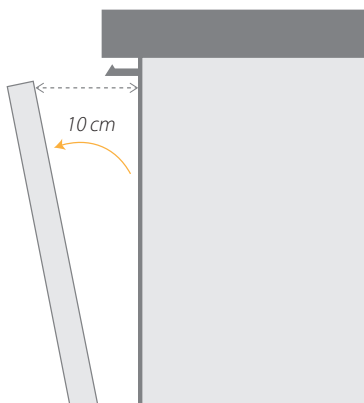

NaturalDry

Systém **NaturalDry** pre efektívne sušenie prirodzenou cirkuláciou vzduchu bez spotreby elektrickej energie. Výkon sušenia je až o 70%¹⁾ efektívnejší, než je výkon sušenia u štandardných umývačiek riadu bez systému **NaturalDry**.

Keď sa teplota vo vnútri umývačky po skončení cyklu umývania zníži, dverka umývačky sa automaticky pootvorí o 10 cm a zabezpečí sa prísun suchého vzduchu z okolia umývačky riadu.

Na konci fázy umývania sa dvere pomaly otvoria a začne fáza sušenia²⁾.

Vďaka automatickému ovládaniu sa dvere otvárajú iba vtedy, keď je teplota vo vnútri umývačky nižšia ako 40 °C. Pootvorením dverí sa do vnútra umývačky dostane suchý vzduch z okolia a prirodzeným prúdením zabezpečí vysušenie riadu s vynikajúcimi výsledkami.

Systém **NaturalDry** sa podľa uváženia a potreby môže vypnúť a opätovne zapnúť.

¹⁾ Na základe priemerného výkonu sušenia Whirlpool vstavanej umývačky riadu so systémom **NaturalDry** s kombinovanou náplňou vrátane plastov, skla, ocele a porcelánu v porovnaní s Whirlpool vstavanou umývačkou bez **NaturalDry**. Výsledky sušenia sa môžu líšiť v závislosti od modelu umývačky riadu a náplne.

²⁾ Pri vybraných programoch sa systém **NaturalDry** neaktivuje a dvere umývačky po skončení programu ostávajú zatvorené. Viac informácií je uvedených v tabuľke programov návodu na použitie.