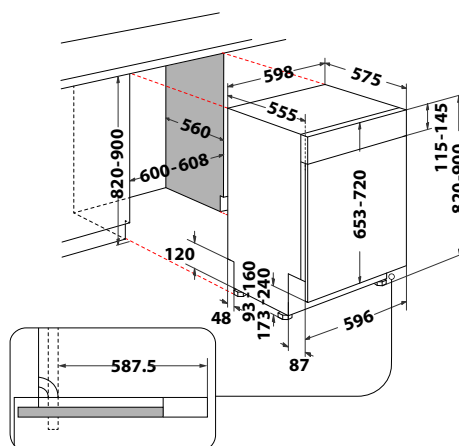

WBO 3033 PL X

Umývačka riadu s priznaným panelom,
šírka 60 cm

- Displej a ovládanie tlačidlami
- **Technológia 6. ZMYSEL PowerClean Pro**
- 10 programov: Eco 50°C, Senzorový 50-60°C, Intenzívne, Zmiešané 60°C, Rýchle umývanie a suš. 50°C, Krištál, Rýchly 30 min., Tichý 50°C (nočné umýv.), Dezinfekcia, Samočistenie umývačky, Predumývanie
- **Prídavné funkcie:** Zónové umývanie, Posun štartu, Tablety
- Kapacita: 14 obedových súprav
- Výbava: **Príborová zásuvka, Aquastop**
- **NaturalDry** - automatické otvorenie dverí po skončení programu
- Ročná spotreba energie/vody: 238 kWh/2660 l
- Spotreba energie/vody za cyklus: 0,85 kWh/9,5 l
- Hlučnosť: **43 dB**
- Rozmery (v x š x h): 820 x 598 x 555 mm
- **10 rokov záruka na motor čerpadla***

WBO 3T133 PF X

Umývačka riadu s priznaným panelom,
šírka 60 cm

- Displej a ovládanie tlačidlami
- **Technológia 6. ZMYSEL PowerClean Pro**
- 10 programov: Eco 50°C, Senzorový 50-60°C, Intenzívne, Rýchle umývanie a suš. 50°C, Krištál, Rýchly 30 min., Tichý 50°C (nočné umýv.), Dezinfekcia, Samočistenie umývačky, Predumývanie
- **Prídavné funkcie:** Zónové umývanie, Posun štartu, Tablety
- Kapacita: 14 obedových súprav
- Výbava: **Príborová zásuvka, Aquastop**
- **NaturalDry** - automatické otvorenie dverí po skončení programu
- Ročná spotreba energie/vody: 238 kWh/2660 l
- Spotreba energie/vody za cyklus: 0,85 kWh/9,5 l
- Hlučnosť: **43 dB**
- Rozmery (v x š x h): 820 x 598 x 555 mm
- **10 rokov záruka na motor čerpadla***