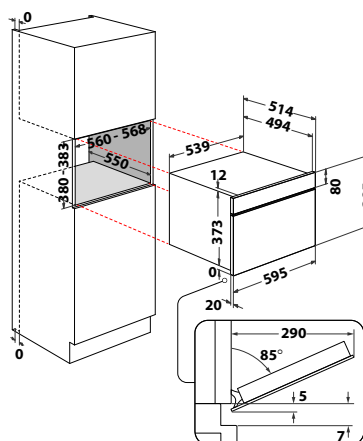

AMW 730/WH

Multifunkčná mikrovlnná rúra

ABSOLUTE

- Čiernobiely grafický displej, dotykové ovládanie + centrálny gombík
- **Technológia 6. ZMYSEL**
- **Auto recepty**
- **Manuálne funkcie:** Rozmrazovanie, Ohrev, Gril, **Crisp**
- Nerezový interiér
- Bezpečnostné dvere, otváranie nadol
- Vnútorný objem: **31 litrov**
- Vyhotovenie: biela
- Maximálny príkon: 2,3 kW
- Výkon mikrovln/grilu: 1000/800 W
- Príslušenstvo: Crisp tanier + rukoväť, grilovací rošt
- Rozmery (v x š x h): 385 x 595 x 468 mm***

AMW 730/SD

Multifunkčná mikrovlnná rúra

ABSOLUTE

- Čiernobiely grafický displej, dotykové ovládanie + centrálny gombík
- **Technológia 6. ZMYSEL**
- **Auto recepty**
- **Manuálne funkcie:** Rozmrazovanie, Ohrev, Gril, **Crisp**
- Nerezový interiér
- Bezpečnostné dvere, otváranie nadol
- Vnútorný objem: **31 litrov**
- Vyhotovenie: champagne
- Maximálny príkon: 2,3 kW
- Výkon mikrovln/grilu: 1000/800 W
- Príslušenstvo: Crisp tanier + rukoväť, grilovací rošt
- Rozmery (v x š x h): 385 x 595 x 468 mm***