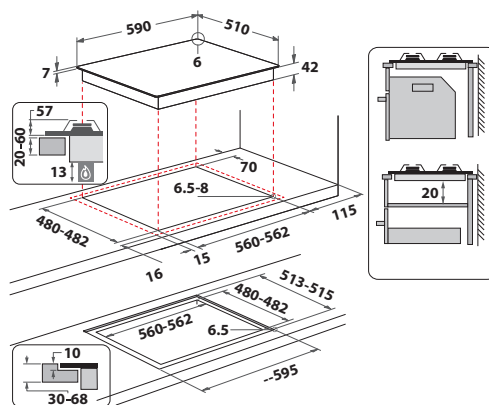

GOFL 629/NB1

Plynová varná doska
s povrchom z tvrdeného skla

- 4 plynové horáky, **výkonný dvojkorunkový horák**
- **Multilevel Flame** – krokové nastavenie 9 úrovní plameňa pre rôzne spôsoby varenia
- Integrované elektrické zapáľovanie
- Bezpečnostné ventily horákov
- **2 liatinové mriežky**
- Vyhotovenie: čierna
- Maximálny výkon horákov: 7,8 kW
- Príslušenstvo: trysky na propán-bután
- Rozmery (v × š × h): 49 × 590 × 510 mm
- Výrez (š × h): 560 × 480 mm

GOFL 629/WH HOB WP

Plynová varná doska
s povrchom z tvrdeného skla

- 4 plynové horáky, **výkonný dvojkorunkový horák**
- **Multilevel Flame** – krokové nastavenie 9 úrovní plameňa pre rôzne spôsoby varenia
- Integrované elektrické zapáľovanie
- Bezpečnostné ventily horákov
- **2 liatinové mriežky**
- Vyhotovenie: biela
- Maximálny výkon horákov: 7,8 kW
- Príslušenstvo: trysky na propán-bután
- Rozmery (v × š × h): 49 × 590 × 510 mm
- Výrez (š × h): 560 × 480 mm