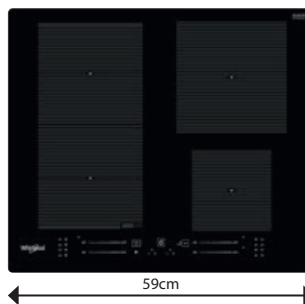

**WF S7560 NE**  
Indukčná varná doska

- 4 indukčné zóny
- Dotykové ovládanie - 4 nezávislé stupnice
- **Automatické funkcie 6. ZMYSEL:** Udržiavanie v teple, Rozpúšťanie, Zahusťovanie/ Pomalé varenie, Uvedenie do varu
- **FlexiSide** - zvislé spojenie 2 varných zón do jednej
- 18 stupňov výkonu + Power Booster - maximálne rýchly ohrev na každej zóne
- Časovač každej zóny
- Vyhotovenie: bez rámu, možnosť zabudovania do roviny s pracovnou doskou
- **Power Management** / Voliteľný príkon: 2,5; 4,0; 6,0 a 7,2 kW
- Odporúčané pripojenie k el. sieti: 230 V 1N ~ alebo 400V 3N ~ podľa zvoleného príkonu
- Rozmery (v x š x h): 54 x 590 x 510 mm
- Výrez (š x h): 560 x 480 mm