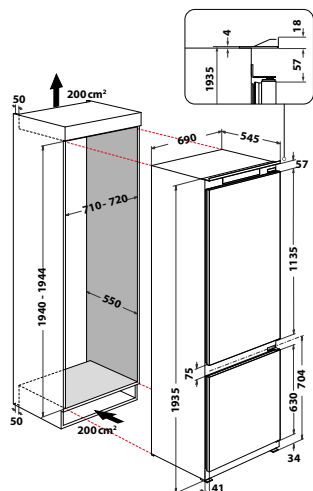

ART 6711 SF2

Kombinovaná vstavaná chladnička

- Elektronické ovládanie
- Technológia **6. ZMYSEL FreshControl**
- **LessFrost + StopFrost** - nízkonámrazová technológia (jednoduché odmrazovanie mrazničky)
- Funkcie: nastavenie teploty, superchladenie
- LED osvetlenie
- Využitelný obj. celkový / chlad.+mraz.: 273 l / 194+79 l
- Kapacita mrazenia: 3,5 kg/24 hod
- Spotreba energie: 226 kWh/rok
- Hlučnosť **B / 35 dB**
- Inštalácia nábytkových dverí: posuvné koľajničky
- Rozmery (v x š x h): 1770 x 557 x 545 mm
- **10 rokov záruka na kompresor***