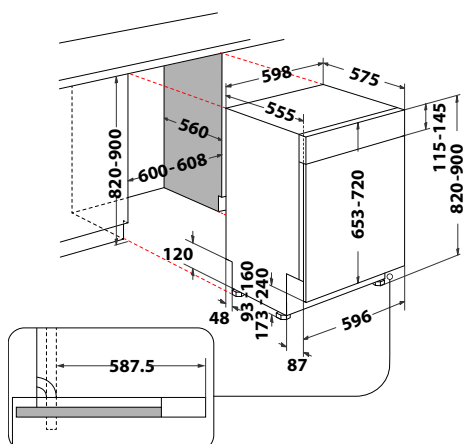

WBC 3C34 PF X

Umývačka riadu s priznaným panelom,
šírka 60 cm

- Čierno-biely grafický displej, tlačidlové ovládanie
- Technológia **6. ZMYSEL**
- Technológia **PowerClean Pro**
- 8 programov: Eco 50 °C, Senzorový 50-60 °C, Rýchle umývanie a suš. 50 °C, Intenzívne, Rýchly 30 min., Krištáľ, Tichý 50 °C (nočné umýv.), Predumývanie
- **Prídavné funkcie:** PowerClean, Zónové umývanie, Posun štartu, Tablety
- Kapacita: 14 obedových súprav
- **Príborová zásuvka**
- **NaturalDry** - automatické otvorenie dverí po skončení programu
- Spotreba energie: 85 kWh/100 cyklov
- Spotreba vody za cyklus: 9,5 l
- Hlučnosť: B / 44 dB
- Rozmery (v x š x h): 820 x 598 x 555 mm
- **10 rokov záruka na motor čerpadla***