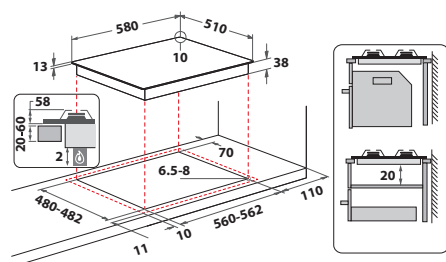

TGML 660 NB

Plynová varná doska s kovovým povrchom

TGML 660 NB

- 4 plynové horáky
- **Multilevel Flame** – krokové nastavenie 9 úrovní plameňa pre rôzne spôsoby varenia
- Integrované zapalovanie horákov
- Bezpečnostné ventily horákov
- **2 liatinové mriežky**
- Vyhotovenie: matná čierna
- Maximálny výkon horákov: 7,3 kW
- Príslušenstvo: trysky na propán-bután
- Rozmery (v x š x h): 33 x 580 x 475 mm
- Výrez (š x h): 560 x 480 mm