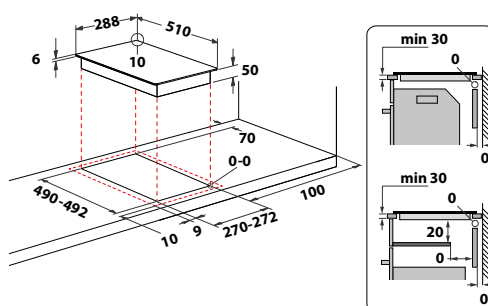

## WRD 6030 B

Sklokeramická varná doska

- Dotykové ovládanie
- 2 sálavé dosky, dvojité zóna
- Vyhotovenie: čierna
- Napätie 220-240 V
- Rozmery (v x š x h): 47 x 300 x 520 mm