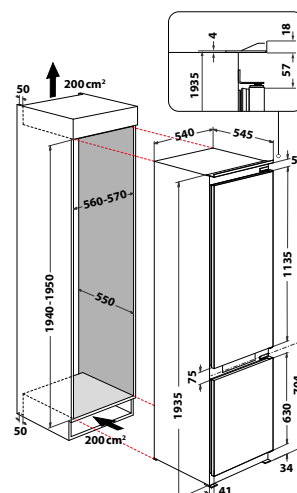

* Po registrácii spotrebiča.