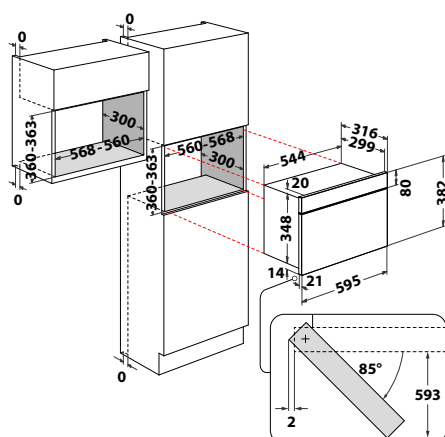

WMF250G

Mikrovlnná rúra

- Elektronická, čierno-biely grafický displej, gombíky + dotykové ovládanie
- **Funkcie:** Mikrovlnný ohrev, Gril, Automatické programy
- **3 špeciálne funkcie:** Udržiavanie v teple, Kysnutie, Jogurty
- Výkon mikrovln/grilu: 900/1000 W
- Vnútorňý objem rúry: **25 l**
- Vyhotovenie: čierna s nerezovým prúžkom hore, ľavé závesy dverí
- Rozmery (v x š x h): 390 x 594 x 379 mm