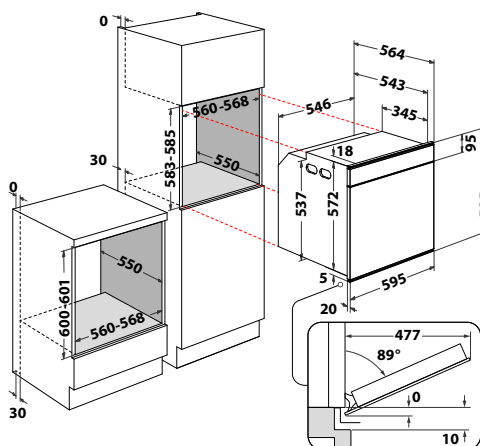

* Po registrácii spotrebiča.

** Počas pyrolýzy je nutné vybrať vnútorné príslušenstvo z rúry