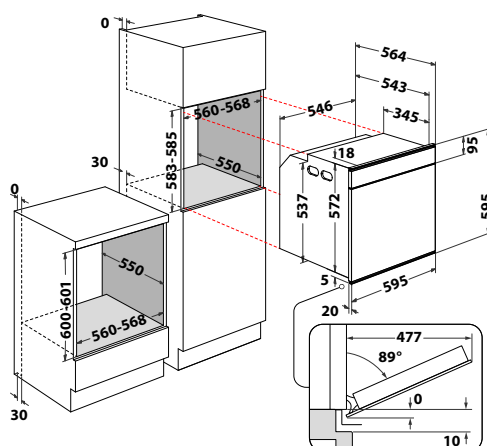

W6 OS4 4S2 P BL

Teplovzdušná parná rúra

W Collection

- **SteamSense:** – pečenie v kombinácii s parou
- Čierno-biely AssistedDisplay, dotykové ovládanie
- **Technológia 6. ZMYSEL**
- **Auto recepty + Pečenie s parou**
- **Manuálne funkcie:** Rýchly predohrev, Horný + dolný ohrev, Gril, Turbogril, Horúci vzduch, Cook4, Ventilátor
- **Špeciálne funkcie** – Udržiavanie v teple, Kysnutie, Maxi pečenie, Pečenie zmrazených jedál
- **Pyrolýza** – vypaľovanie rúry vysokou teplotou**
- Štvorité celosklenené dvere, **SoftClosing** – pomalé zatváranie dverí
- Vnútorý objem: **73 l**
- Vyhotovenie: čierne sklo + nerezový rám a rukoväť
- Príslušenstvo: 1 hlboký + 1 plytký smaltovaný plech, 2 rošty, **2-úrovňové výsuvné koľajničky**
- Rozmery (v x š x h): 595 x 595 x 564 mm
- **10 rokov záruka na motor ventilátora***