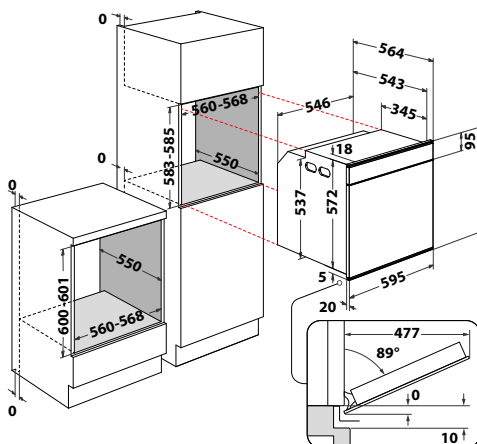

* Po registrácii spotrebiča.

** Počas pyrolýzy je nutné vybrať vnútorné príslušenstvo z rúry