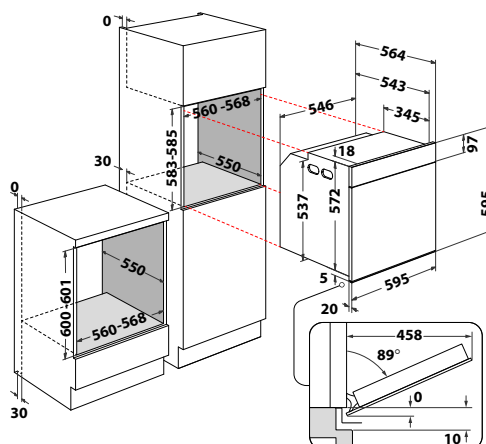

AKZ9 6230 NB

Teplovzdušná rúra

ABSOLUTE

- Čiernobiely grafický displej, dotykové ovládanie + centrálny gombík
- **Technológia 6. ZMYSEL**
- **Auto recepty**
- **Manuálne funkcie:** Horný + dolný ohrev, Horúci vzduch, Statické pečenie, Ventilátor, Gril a ich kombinácie
- **Špeciálne funkcie:** kysnutie cesta, udržiavanie tepla, rýchly predohrev
- **Katalytické panely** pre ochranu bočných stien
- Trojité celosklenené dvere, **SoftClosing** – pomalé zatváranie dverí
- Vnútorň objem: 73 litrov
- Vyhotovenie: čierna
- Maximálny príkon: 3,65 kW
- Príslušenstvo: 1 hlboký, 1 plytký smaltovaný plech, 1 rošt, **výsuvné koľajničky**
- Rozmery (v x š x h): 595 x 595 x 564 mm
- **10 rokov záruka na motor ventilátora***