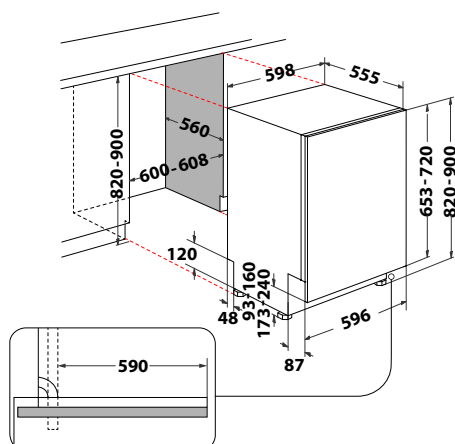

### WIC 3C33 PFE

Plne integrovaná umývačka riadu,  
šírka 60 cm

- Displej, tlačidlové ovládanie
- Technológia **6. ZMYSEL**
- Technológia **PowerClean Pro**
- 8 programov: Eco 50°C, Senzorový 50-60°C, Intenzívne, Rýchle umývanie a suš. 50°C, Krištál, Rýchly 30 min., Tichý 50°C (nočné umýv.), Predumývanie
- **Pridavné funkcie:** PowerClean, Turbo, Zónové umývanie, Posun štartu, Tablety
- Kapacita: 14 obedových súprav
- **Príborová zásuvka**
- Príslušenstvo: **svetelný lúč činnosti**
- **NaturalDry** - automatické otvorenie dverí po skončení programu
- Spotreba energie: 85 kWh/100 cyklov
- Spotreba vody za cyklus: 9,5 l
- **Hlučnosť: B / 43 dB**
- Rozmery (v x š x h): 820 x 598 x 555 mm
- **10 rokov záruka na motor čerpadla\***