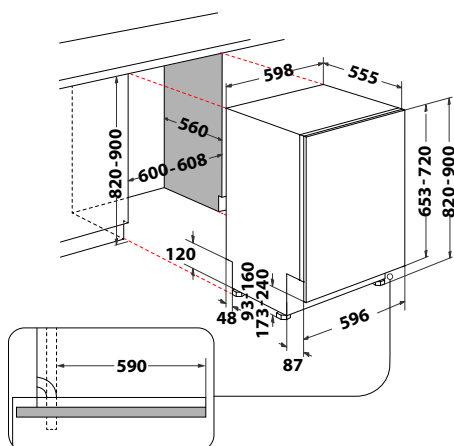

## W2I HD524 AS

Plne integrovaná umývačka riadu,  
šírka 60 cm

- Displej a ovládanie tlačidlami
- **Technológia 6. ZMYSEL**
- 9 programov: Eco 50°C, Senzorový 55°C, Intenzívne, Rýchle umývanie a suš. 50°C, Rýchly 30 min., Tichý 50°C (nočné umýv.), Dezinfekcia, Samočistenie, Predumývanie
- **Prídavné funkcie:** Polovičná náplň, Posun štartu, Tablety
- Kapacita: 14 súprav riadu
- Výbava: Aquastop, Posuvné pánty
- Spotreba energie/vody za cyklus: 0,95 kWh/9,5l
- **Hlučnosť: 44 dB**
- Rozmery (v × š × h): 820 × 598 × 555 mm
- **10 rokov záruka na motor čerpadla\***