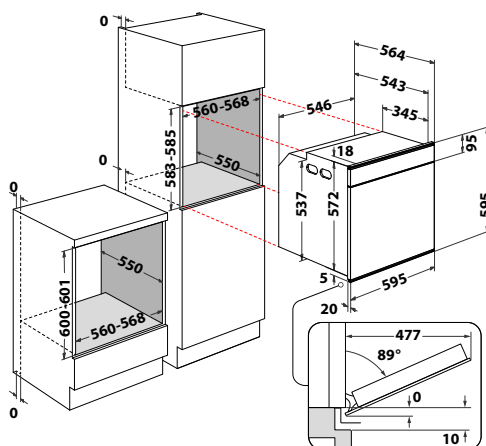

W9 OM2 4MS2 H

Teplovzdušná rúra

W Collection

- **Farebný 3,5" Smart Display**, dotykové ovládanie
- **Technológia 6. ZMYSEL**
- **Auto recepty + Teplotná sonda Multisense**
- **Manuálne funkcie:** Rýchly predohrev, Horný + dolný ohrev, Gril, Turbogril, Horúci vzduch, Cook4, Ventilátor
- **Špeciálne funkcie:** Rozmrazovanie, Udržiavanie v teple, Kysnutie, Pečenie polotovarov, Maxi pečenie, Eko horúci vzduch, Pečenie zmrazených jedál
- **HydroClean** – čistenie rúry parou
- Trojitá celosklenená dvere, **SoftClosing** – pomalé zatváranie dverí
- Vnútorý objem: 73 litrov
- Vyhotovenie: čierne sklo + iXelium nerezový rám a rukoväť
- Maximálny príkon: 3,65 kW
- Príslušenstvo: 1 hlboký + 1 plytký smaltovaný plech, 2 rošty, **4-bodová mäsová sonda, 2-úrovňové výsuvné koľajničky**
- Rozmery (v x š x h) 595 x 595 x 564 mm
- **5 rokov záruka na motor ventilátora***