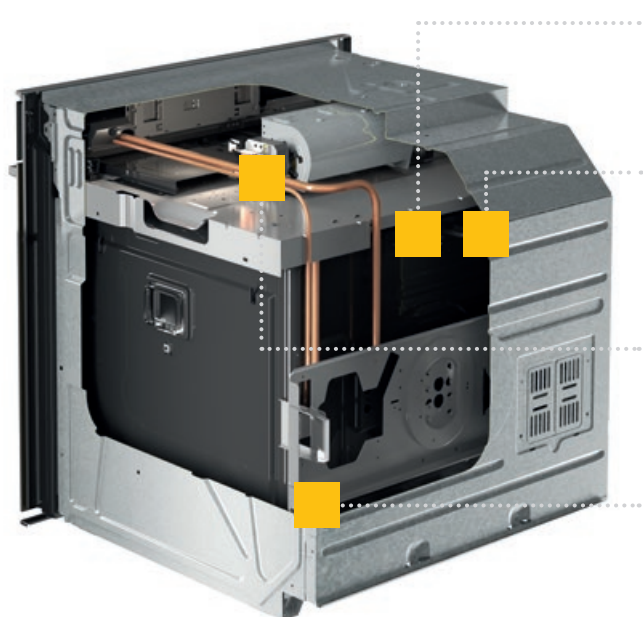

Modely W9 a W7 sú vybavené plniacou zásuvkou, ktorá je súčasťou ovládacieho panela. Zatláčením na kryt sa zásuvka vysunie a sprístupní lievnik pre nalievanie vody.

Voda tečie trubicami do zásobníka, umiestneného v zadnej časti rúry. Počas varenia v 100% pare alebo pri kombinovanom pečení s parou voda priteká do bojlera s výkonným ohrevným telesom, kde sa mení na paru a je privádzaná do dutiny rúry.