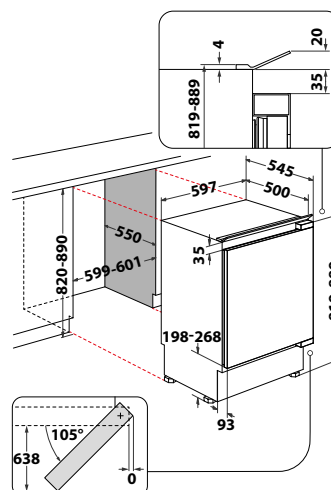

ARG 7181

Jednodverová monoklimatická chladnička

- Dotykové ovládanie
- Technológia **6.ZMYSEL**
- Funkcie: nastavenie teploty
- LED osvetlenie
- Využitelný objem: 209 l
- Kapacita mrazenia: 2,0 kg/24 hod
- Spotreba energie: 127 kWh/rok
- Hlučnosť: **B / 35 dB**
- Inštalácia nábytkových dverí: posuvné koľajničky
- Rozmery (v x š x h): 1220 x 540 x 545 mm

• **10 rokov záruka na kompresor***

* Po registrácii spotrebiteľa.

ARZ 0051

Monoklimatická chladnička

- Mechanické ovládanie
- Funkcie: nastavenie teploty
- Využitelný objem: 144 l
- Kapacita mrazenia: 2,0 kg/24 hod
- Spotreba energie: 117 kWh/rok
- Hlučnosť: **C / 37 dB**
- Inštalácia nábytkových dverí: priamo na dvere chladničky Setmo systémom
- Rozmery (v x š x h): 815 x 596 x 545 mm

• **10 rokov záruka na kompresor***