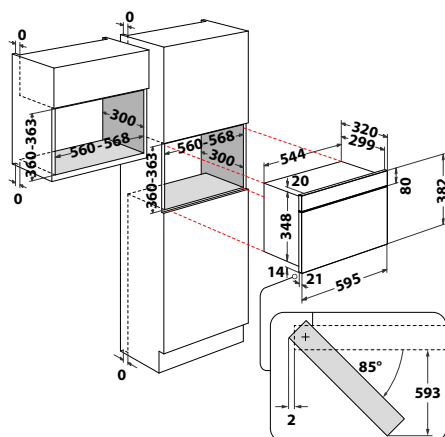

AMW 9605/IX

Multifunkčná mikrovlnná rúra

ABSOLUTE

- Čiernobiely grafický displej, dotykové ovládanie + centrálny gombík
- **Technológia 6. ZMYSEL**
- **Auto recepty**
- **Manuálne funkcie:** Rozmrazovanie, Ohrev, Gril, **Crisp**
- Nerezový interiér
- Bezpečnostné dvere, otváranie nadol
- Vnútorný objem: **40 litrov**
- Vyhotovenie: nerez s úpravou povrchu proti odtlačkom
- Maximálny príkon: 2,8 kW
- Výkon mikrovln/grilu: 900/1600 W
- Príslušenstvo: Crisp tanier + rukoväť, grilovací rošt
- Rozmery (v x š x h): 455 x 595 x 560 mm**