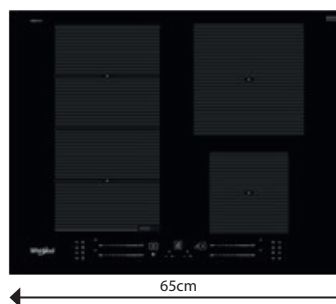

WF S9365 BF/IXL

Indukčná sklokeramická varná doska

- 6 indukčných zón
- Dotykové ovládanie – 4 nezávislé stupnice pre nastavenie výkonu
- **Automatické funkcie 6. ZMYSEL:** Udržiavanie v teple, Rozpúšťanie, Zahusťovanie / Pomalé varenie, Uvedenie do varu, **ChefControl**
- **FlexiSide** – zvislé spojenie 2 varných zón do jednej
- 18 stupňov výkonu + Power Booster – maximálne rýchly ohrev na každej zóne
- Časovač každej zóny
- Vyhotovenie: skosená predná hrana, povrch **iXelium**
- **Power Management** / Voliteľný príkon: 2,5; 4,0; 6,0 a 7,2 kW
- Odporúčané pripojenie k el. sieti: 230 V 1N ~ alebo 400V 3N ~ podľa zvoleného príkonu
- Rozmery (v × š × h): 54 × 650 × 510 mm
- Výrez (š × h): 560 × 480 mm