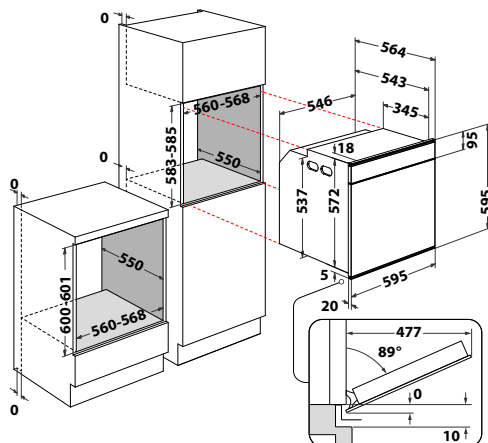

* Po registrácii spotrebiča.

** Počas pyrolýzy je nutné vybrať vnútorné príslušenstvo z rúry