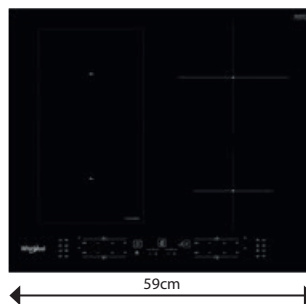

WL B1160 BF

Indukčná sklokeramická varná doska

- 4 indukčné zóny
- Dotykové ovládanie – 4 nezávislé stupnice pre nastavenie výkonu
- **Automatické funkcie 6. ZMYSEL:** Udržiavanie v teple, Rozpúšťanie, Zahusťovanie / Pomalé varenie, Uvedenie do varu
- **FlexiCook** – zvislé spojenie 2 varných zón do jednej
- 9 stupňov výkonu + Power Booster – maximálne rýchly ohrev na každej zóne
- Časovač každej zóny
- Vyhotovenie: skosená predná hrana
- **Power Management** / Voliteľný príkon: 2,5; 4,0; 6,0 a 7,2 kW
- Odporúčané pripojenie k el. sieti: 230 V 1N ~ alebo 400 V 3N ~ podľa zvoleného príkonu
- Rozmery (v x š x h): 54 x 590 x 510 mm
- Výrez (š x h): 560 x 480 mm