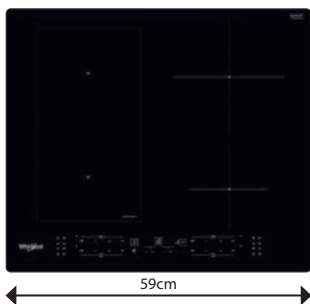

WL B5860 AL

Indukčná sklokeramická varná doska

- 4 indukčné zóny
- Dotykové ovládanie – 4 nezávislé stupnice pre nastavenie výkonu
- **Automatické funkcie 6. ZMYSEL:** Udržiavanie v teple, Rozpúšťanie, Zahusťovanie/ Pomalé varenie, Uvedenie do varu
- **FlexiCook** – zvislé spojenie 2 varných zón do jednej
- 9 stupňov výkonu + Power Booster – maximálne rýchly ohrev na každej zóne
- Časovač každej zóny
- Vyhotovenie: skosená predná hrana, čierna farba
- **Power Management** / Voliteľný príkon: 2,5; 4,0; 6,0 a 7,2 kW
- Odporúčané pripojenie k el. sieti: 230 V 1N ~ alebo 400V 3N ~ podľa zvoleného príkonu
- Rozmery (v x š x h): 54 x 598 x 510 mm
- Výrez (š x h): 560 x 480 mm