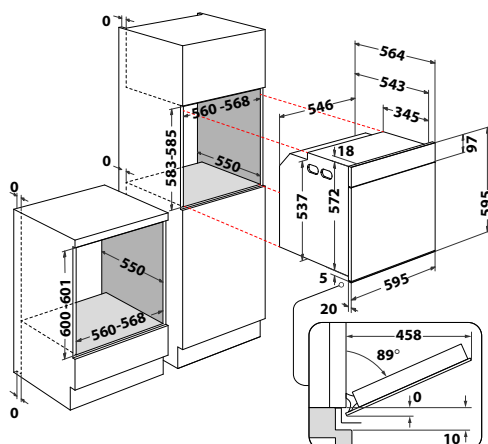

* Po registrácii spotrebiča.