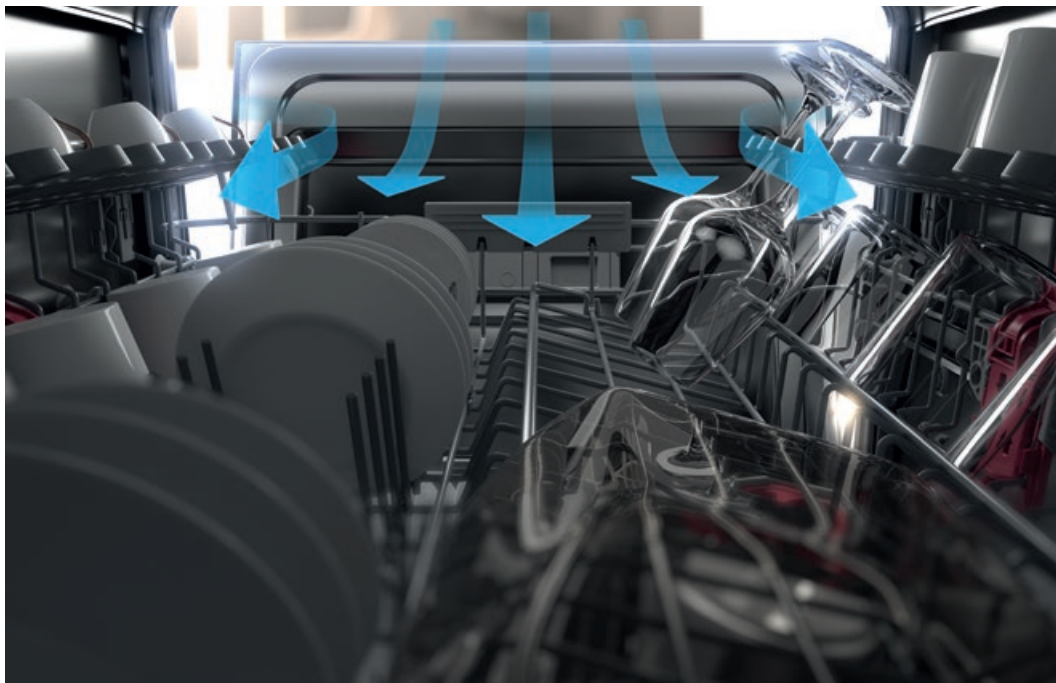

NaturalDry

Systém **NaturalDry** pre efektívne sušenie prirodzenou cirkuláciou vzduchu bez spotreby elektrickej energie. Výkon sušenia je až o 70%¹⁾ efektívnejší, než je výkon sušenia u štandardných umývačiek riadu bez systému **NaturalDry**.

Keď sa teplota vo vnútri umývačky po skončení cyklu umývania zníži, dverka umývačky sa automaticky pootvorí o 10 cm a zabezpečí sa prísun suchého vzduchu z okolia umývačky riadu.

Na konci fázy umývania sa dvere pomaly otvoria a začne fáza sušenia²⁾.

Vďaka automatickému ovládaniu sa dvere otvárajú iba vtedy, keď je teplota vo vnútri umývačky nižšia ako 40 °C. Pootvorením dverí sa do vnútra umývačky dostane suchý vzduch z okolia a prirodzeným prúdením zabezpečí vysušenie riadu s vynikajúcimi výsledkami.

Systém **NaturalDry** sa podľa uváženia a potreby môže vypnúť a opätovne zapnúť.

¹⁾ Na základe priemerného výkonu sušenia Whirlpool vstavanej umývačky riadu so systémom **NaturalDry** s kombinovanou náplňou vrátane plastov, skla, ocele a porcelánu v porovnaní s Whirlpool vstavanou umývačkou bez **NaturalDry**. Výsledky sušenia sa môžu líšiť v závislosti od modelu umývačky riadu a náplne.

²⁾ Pri vybraných programoch sa systém **NaturalDry** neaktivuje a dvere umývačky po skončení programu ostávajú zatvorené. Viac informácií je uvedených v tabuľke programov návodu na použitie.