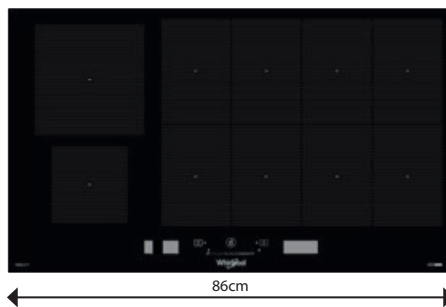

SMP 9010 C/NE/IXL

Indukčná varná doska s povrchom z tvrdeného skla

- 10 indukčných zón
- Dotykové ovládanie, čiernobiely **textový displej**: 1 displej pre výber zóny, 1 displej pre nastavenie funkcií, stupnica pre nastavenie výkonu
- **Automatické funkcie 6. ZMYSEL**: Rozpúšťanie, Zahusťovanie / Pomalé varenie, Uvedenie do varu, Vyprážanie, Grilovanie, Moka, Chef Control
- **FlexiZone** – zlúčenie viacerých zón do zvislej alebo vodorovnej plochy
- **FlexiFull** – zlúčenie všetkých zón do jednej plochy
- 18 stupňov výkonu + PowerBooster – maximálne rýchly ohrev na každej zóne
- Samostatný časovač každej zóny
- Vyhotovenie: bez rámu, je možné zabudovať do roviny s pracovnou doskou, povrch **iXelium**
- **Power Management** / Vol. príkon: 4,0; 6,0; 7,4 a 11,0 kW
- Odporúčané pripojenie k el. sieti: 230 V 1N ~ alebo 400 V 3N ~ podľa zvoleného príkonu
- Rozmery (v x š x h): 51 x 860 x 510 mm
- Výrez (š x h): 490 x 840 mm