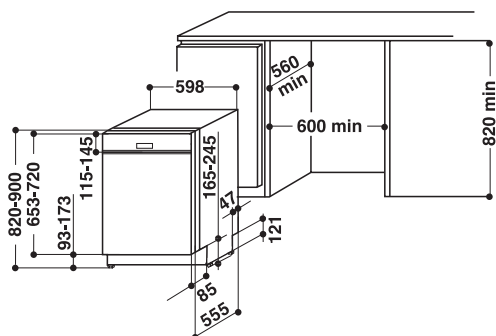

* Po registrácii spotrebiča.