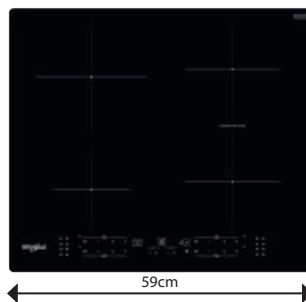

WB B8360 NE

Indukčná sklokeramická varná doska

- Dotykové ovládanie – 4 nezávislé stupnice
- **Automatické funkcie 6. ZMYSEL:** Udržiavanie v teple, Rozpúšťanie, Zahusťovanie / Pomalé varenie, Uvedenie do varu
- **ConnexionZone** – zvislé spojenie 2 varných zón do jednej
- 9 stupňov výkonu + Power Booster – maximálne rýchly ohrev na každej zóne
- Časovač každej zóny
- Vyhotovenie: bez rámu, je možné zabudovať do roviny s pracovnou doskou
- **Power Management** / Voliteľný príkon: 2,5; 4,0; 6,0 a 7,2 kW
- Odporúčané pripojenie k el. sieti: 230 V 1N ~ alebo 400V 3N ~ podľa zvoleného príkonu
- Rozmery (v x š x h): 54 x 590 x 510 mm
- Výrez (š x h): 560 x 480 mm