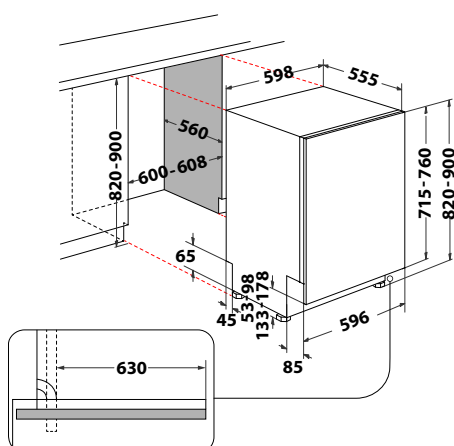

W8I HT40 T

Plne integrovaná umývačka riadu **MaxiSpace**, šírka 60 cm

- Displej, ovládanie tlačidlami
- **Technológia 6. ZMYSEL PowerClean Pro**
- 8 programov: **Auto Intenzívny 65 °C**, **Auto Zmiešaný 55 °C**, **Auto Rýchly 50 °C**, Eco 50 °C, Rýchly 45 °C, Krištál 45 °C, Predumývanie, Samočistenie 65 °C
- **Pridavné funkcie:** Polovičná náplň, Extra sušenie, Tichý, Dezinfekčný oplach, Odložený štart
- Kapacita: 14 súprav riadu
- Výbava: **SpaceClean zásuvka**, **Aquastop**
- **Time on floor** – premietanie zbytkového času na podlahu
- **NaturalDry** – automatické pootvorenie dverí po skončení umývacieho cyklu
- Spotreba energie/vody za cyklus: 0,74 kWh/9,5l
- **Hlučnosť: 40 dB**
- Rozmery (v × š × h): 820 × 598 × 555 mm
- **10 rokov záruka na motor čerpadla***