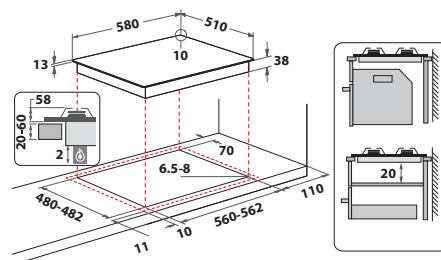

TKRL 660 IX

Plynová varná doska

- 4 plynové horáky
- **Multilevel Flame** – krokové nastavenie 9 úrovní plameňa pre rôzne spôsoby varenia
- Integrované elektrické zapalovanie
- Bezpečnostné ventily horákov
- **2 liatinové mriežky**
- Vyhotovenie: nerez
- Maximálny výkon horákov: 7,3 kW
- Rozmery (v × š × h): 38 × 580 × 510 mm

TKRL 650 IX

Plynová varná doska

- 4 plynové horáky
- **Multilevel Flame** – krokové nastavenie 9 úrovní plameňa pre rôzne spôsoby varenia
- Integrované elektrické zapalovanie
- Bezpečnostné ventily horákov
- **2 smaltované mriežky**
- Vyhotovenie: nerez
- Maximálny výkon horákov: 7,3 kW
- Rozmery (v × š × h): 38 × 580 × 510 mm