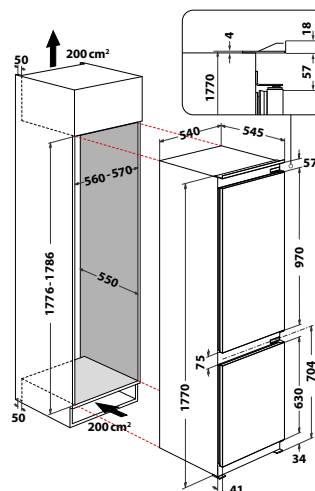

* Po registrácii spotrebiča.