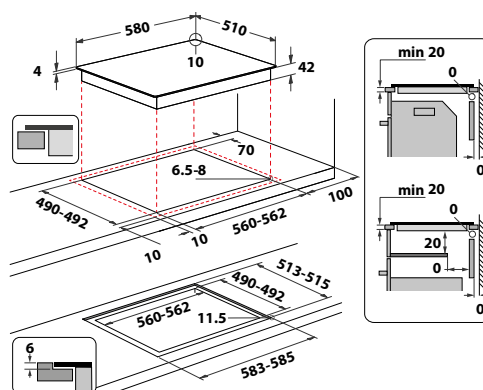

### AKT 8090/NE

Samostatná sklokeramická varná doska

- 4 rýchlovarné platny
- Dotykové ovládanie
- Časovač, detská poistka
- Kontrolky zbytkového tepla
- Vyhotovenie: bez rámu
- Rozmery (v x š x h): 46 x 580 x 510 mm