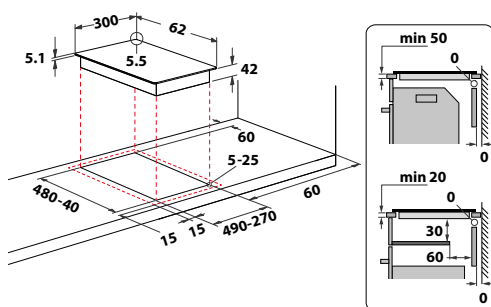

## WRD 6030 B

Sklokeramická varná doska

- Dotykové ovládanie
- 2 sálavé dosky, dvojité zóna
- Vyhotovenie: čierna
- Napätie 220-240 V
- Rozmery (v x š x h): 47 x 300 x 520 mm