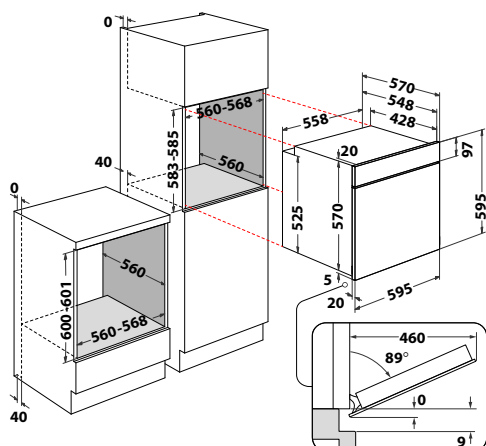

OMK58CU1SX

Multifunkčná teplovzdušná rúra

- Čierno-biely grafický displej, ovládanie zatláčacími otočnými gombíkmi
- **Manuálne funkcie:** Horný + dolný ohrev, Konvekčný ohrev, Rozmrazovanie, Gril, Horúci vzduch, Cook3
- **Špeciálne funkcie:** Kysnutie, Pizza, Maxi pečenie, auto funkcie Chlieb / Múčniky
- **Katalytické panely** pre ochranu bočných stien
- Dvojité celosklenené dvere, **SoftClosing** – pomalé zatváranie dverí
- Vnútorňý objem: 71 litrov
- Vyhotovenie: nerez + čierne sklo dverí
- Maximálny príkon: 2,9 kW
- Príslušenstvo: teleskopické výsuvy, 1 rošt, 1 plytký plech
- Rozmery (v x š x h): 595 x 595 x 551 mm
- **5 rokov záruka na motor ventilátora***