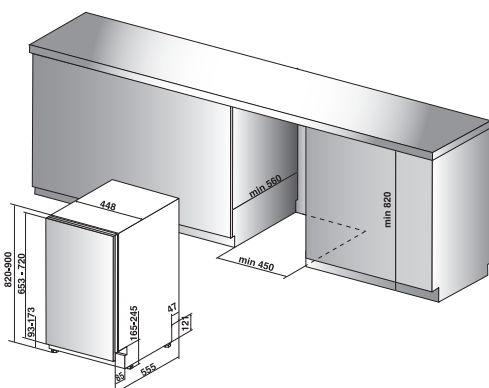

WSIC 3M17

Plne integrovaná umývačka riadu, šírka 45 cm

- **Technológia 6. ZMYSEL**
- 6 programov: Eco 50°C, Senzorový 50-60°C, Intenzívne, Krištáľ, Rýchly 30 min., Predumývanie
- **Pridavné funkcie:** Zónové umývanie, Posun štartu, Tablety
- Kapacita: 10 súprav riadu
- Výbava: Aquastop, Zvuková signalizácia na konci cyklu
- Ročná spotreba energie/vody: 288 kWh/2520 l
- Spotreba energie/vody za cyklus: 0,84 kWh/9 l
- **Hlučnosť: 47 dB**
- Rozmery (v x š x h): 820 x 448 x 555 mm
- **10 rokov záruka na motor čerpadla***