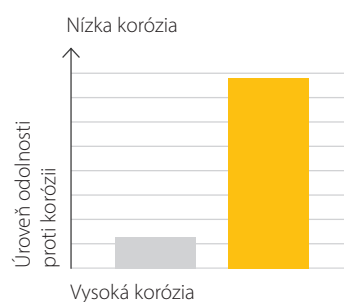

Odolnosť proti korózii

V skúšobnom laboratóriu boli povrchy podrobené testu vo vlhkej atmosfére s vysokou koncentráciou solného roztoku. Povrch iXelium je 6 krát odolnejší voči korózii ako tradičná nerezová oceľ.