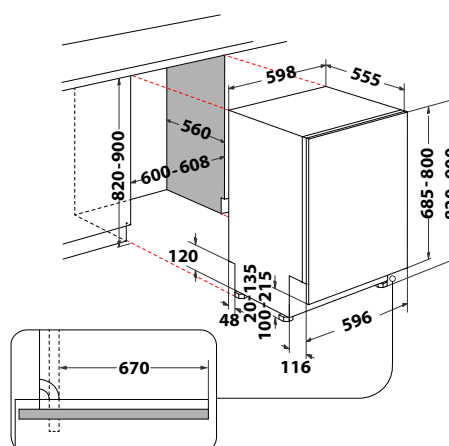

* Po registrácii spotrebiča.