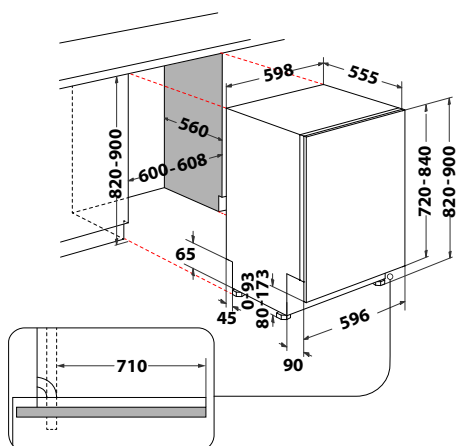

W71 HT58 T

Plne integrovaná umývačka riadu **MaxiSpace**, šírka 60 cm

- Displej a ovládanie tlačidlami
- **Technológia 6. ZMYSEL PowerClean Pro**
- 8 programov: **Auto Intenzívny 65°C**, **Auto Zmiešaný 55°C**, **Auto Rýchly 50°C**, Eco 50°C, Rýchly 45°C, Krištál 45°C, Predumývanie, Samočistenie 65°C
- **Prídavné funkcie:** Polovičná náplň, Extra sušenie, Tichý, Dezinfekčný oplach, Odložený štart
- Kapacita: 15 súprav riadu
- Výbava: **Flexibilná príborová zásuvka**, **AquaStop**
- **Time on floor** – premietanie zbytkového času na podlahu
- **NaturalDry** – automatické pootvorenie dverí po skončení umývacieho cyklu
- Spotreba energie/vody za cyklus: 0,65 kWh/9,5l
- **Hlučnosť: 38 dB**
- Rozmery (v x š x h): 820 x 598 x 555 mm
- **10 rokov záruka na motor čerpadla***