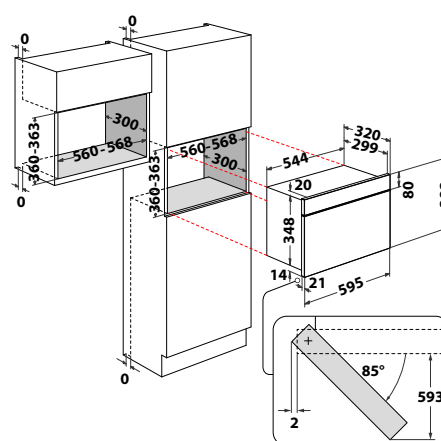

W6 MD440 BSS

Multifunkčná mikrovlnná rúra

W Collection

- Čierno-biely displej, dotykové ovládanie
- Manuálne funkcie: Mikrovlnný ohrev, Gril, **Crisp**, Varenie v pare (v parnej nádobe)
- **Smart Clean™** – čistenie vnútorného priestoru pomocou pary
- Nerezový interiér
- Objem: **31 l**
- Vyhotovenie: čierny nerez, čierne sklo, povrchová úprava proti odtlačkom prstov
- Výkon mikrovln / grilu: 1000/800 W
- Príslušenstvo: Crisp tanier, rukoväť taniera Crisp, grilovací rošt
- Rozmery (v x š x h): 385 x 595 x 468 mm

W67 MN840 NB

Multifunkčná mikrovlnná rúra

W Collection

- Čierno-biely displej, ovládanie tlačidlami
- **Manuálne funkcie:** Rozmrazovanie, Ohrev, Gril, **Crisp**
- Lakovaný interiér
- Bezpečnostné dvere, bočné otváranie – ľavé závesy
- Vnútorný objem: **22 litrov**
- Vyhotovenie: čierna
- Maximálny príkon: 2 kW
- Výkon mikrovln/grilu: 750/700 W
- Príslušenstvo: Crisp tanier + rukoväť, grilovací rošt
- Rozmery (v x š x h) 382 x 595 x 320 mm