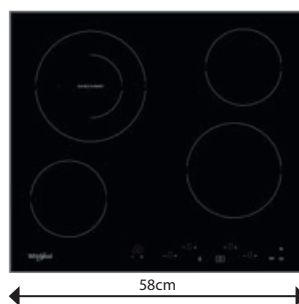

AKT 8601 IX

Samostatná sklokeramická varná doska

- 4 rýchlovarné platne, **1 dvojité zóna**
- Dotykové ovládanie
- 9 stupňov výkonu + Booster
- Časovač, detská poistka
- Kontrolky zbytkového tepla
- Vyhotovenie: nerezový rám po celom obvode dosky
- Rozmery (v × š × h): 46 × 480 × 510 mm