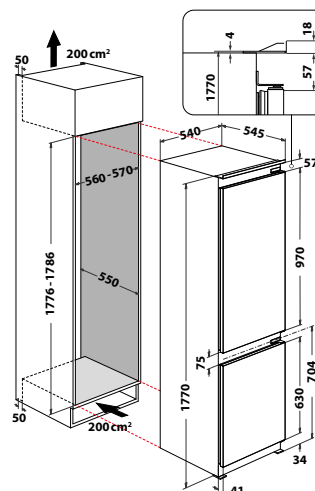

* Po registrácii spotrebiča.