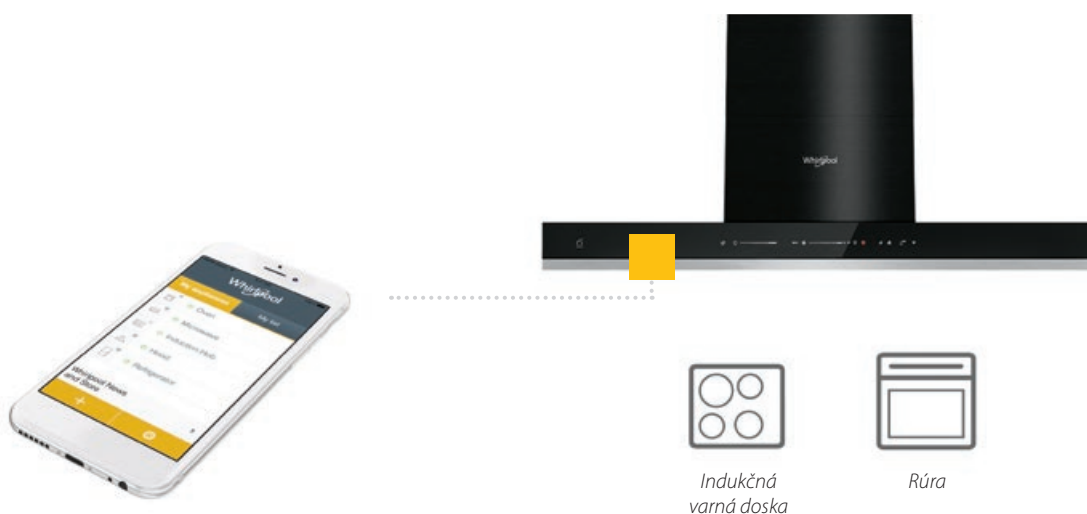

6TH SENSE LiveApp

Technológia **6. ZMYSEL** synchronizuje rúru a varnú dosku s odsávačom pár, aby mohli spolupracovať. Automatická aktivácia prebehne pri zapnutí varnej dosky, odsávač pár upraví svoje nastavenie tak, aby vyhovovalo akémukoľvek typu varenia: senzory varnej dosky¹⁾ detekujú prítomnosť hrncov a varných zón a zároveň komunikujú s odsávačom pár.

Aplikácia **6TH SENSE LiveApp** poskytuje úplnú kontrolu nad odsávačom pár pre udržiavanie čerstvého a čistého vzduchu.

Intuitívne, automatické prepojenie s varnou doskou a rúrou. Pri každom zapnutí varnej dosky alebo rúry s programom pyrolýza, sa odsávač automaticky zapne a nastaví výkon odsávania.

Vďaka aplikácii **6TH SENSE LiveApp** je činnosť odsávača pod kontrolou a je možné urobiť zmeny, napríklad nastaviť inú funkciu odsávača, upraviť osvetlenie alebo zmeniť automatické nastavenie odsávača.