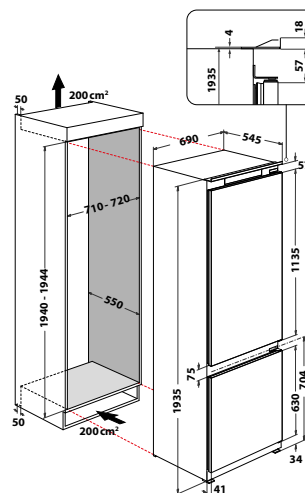

* Po registrácii spotrebiča.