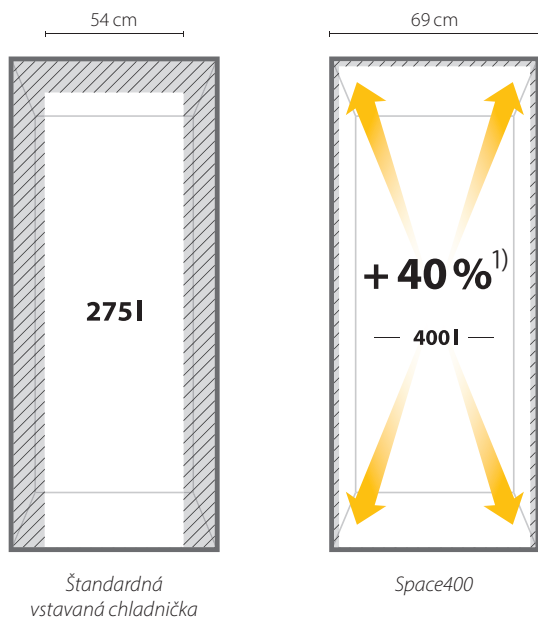

Viac priestoru zo vstavaného sveta

Space400 má šírku 69 cm. Nábytková skriňa, s jedinečnou šírkou 75 cm, sa zmestí do každej kuchyne. Inteligentné riešenie zvonku aj zvnútra.

Technológia **6. ZMYSEL**

Inteligentná technológia **6. ZMYSEL** pomáha uchovať potraviny v optimálnom stave, riadi teplotu a vlhkosť, čím sa udržiava ideálna klíma v celom vnútornom priestore.

LessFrost

Minimalizuje tvorbu námrazy na stenách mrazničky a extrémne zjednodušuje jej odmrazovanie.

StopFrost

Vďaka akumuláčnej doske je odmrazovanie ešte jednoduchšie! Dosku stačí opláchnuť pod studenou vodou a námraza je preč.

InverterCompressor

pre plynulú reguláciu chladenia. Optimalizuje spotrebu energie a znižuje kolísanie teploty, čím sa zlepšuje skladovanie potravín. Chladiaci systém je doplnený elektroventilom²⁾ pre nezávislé ovládanie činnosti chladničky a mrazničky.

¹⁾ V porovnaní so štandardnou chladničkou Whirlpool s výškou 177 cm.

²⁾ U vybraných modelov.