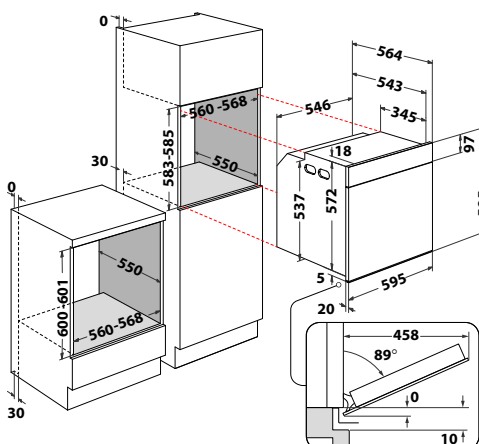

## AKZ9 6220 WH

Horkovzdušná trouba

ABSOLUTE

- Čiernobiely grafický displej, dotykové ovládanie + centrálny gombík
- **Technológia 6. ZMYSEL**
- **Auto recepty**
- **Manuálne funkcie:** Horný + dolný ohrev, Horúci vzduch, Statické pečenie, Ventilátor, Gril a ich kombinácie
- **Špeciálne funkcie:** kysnutie cesta, udržiavanie tepla, rýchly predohrev
- **HydroClean** – čistenie rúry parou
- Dvojité celosklenené dvere, **SoftClosing** – pomalé zatváranie dverí
- Vnútorý objem: 73 litrov
- Vyhotovenie: biela
- Maximálny príkon: 3,65 kW
- Príslušenstvo: 1 hlboký, 1 plytký smaltovaný plech, 1 rošt, **výsuvné koľajničky**
- Rozmery (v x š x h): 595 x 595 x 564 mm
- **10 rokov záruka na motor ventilátora\***