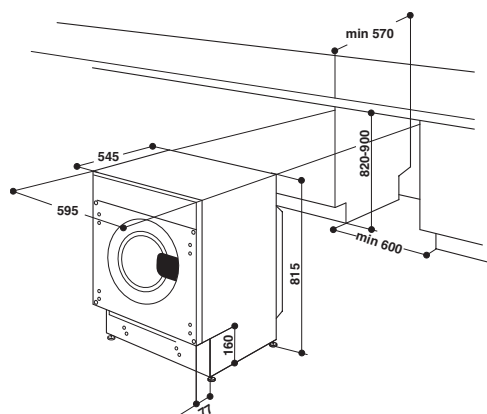

* Po registrácii spotrebiča.