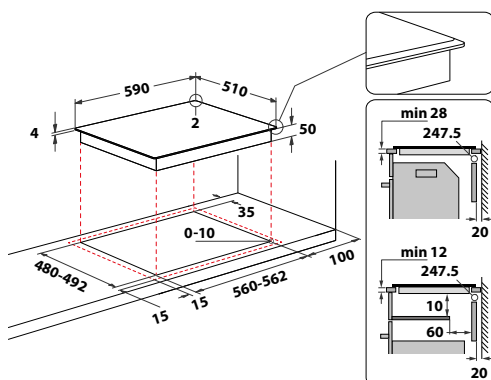

## WS Q0530 NE

Indukčná varná doska

- 4 indukčné varné zóny
- Dotykové ovládanie
- **Technológia 6. ZMYSEL** – 2 automatické nízkoteplotné funkcie: Rozpúšťanie, Uvedenie do varu
- 9 stupňov výkonu + PowerBooster – maximálne rýchly ohrev na každej platni
- Vyhotovenie: čierna, bez rámu
- **PowerManagement** / Voliteľný príkon: 2,5, 4,0, 6,0 a 7,2 kW
- Odporúčané pripojenie k el. sieti: 230 V 1N ~ alebo 400V 3N ~ podľa zvoleného príkonu
- Rozmery (v × š × h): 54 × 284 × 510 mm
- Výrez (š × h): 275 × 490 mm