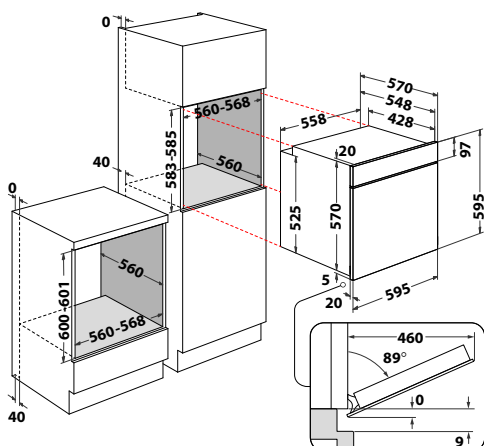

OMSK58HU1SX

Multifunkčná teplovzdušná rúra

- **Steam+** – pečenie v kombinácii s parou
- Čierno-biely grafický displej, ovládanie zatláčacími otočnými gombíkmi
- **Manuálne funkcie:** Konvekčný ohrev, Gril, Horúci vzduch, Cook3
- **Špeciálne funkcie:** Kysnutie, Pizza, Maxi pečenie, auto funkcie Chlieb / Múčniky
- **SmartClean** (čistenie parou)
- Trojité celosklenené dvere, **SoftClosing** – pomalé zatváranie dverí
- Vnútorňý objem: 71 litrov
- Vyhotovenie: nerez + čierne sklo dverí
- Maximálny príkon: 2,9 kW
- Príslušenstvo: teleskopické výsuvy, 1 rošt, 1 plytký plech, 1 plech na pečenie
- Rozmery (v x š x h): 595 x 595 x 551 mm
- **10 rokov záruka na motor ventilátora***