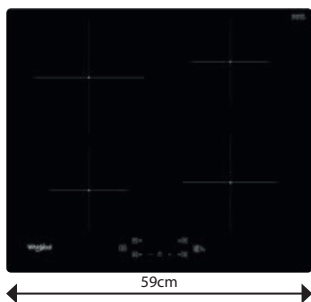

## WS Q0530 NE

Indukčná varná doska

- 4 indukčné varné zóny
- Dotykové ovládanie
- **Technológia 6. ZMYSEL** – 2 automatické nízkoteplotné funkcie: Rozpúšťanie, Uvedenie do varu
- 9 stupňov výkonu + PowerBooster – maximálne rýchly ohrev na každej platni
- Vyhotovenie: čierna, bez rámu
- **PowerManagement** / Voliteľný príkon: 2,5, 4,0, 6,0 a 7,2 kW
- Odporúčané pripojenie k el. sieti: 230 V 1N ~ alebo 400V 3N ~ podľa zvoleného príkonu
- Rozmery (v × š × h): 54 × 284 × 510 mm
- Výrez (š × h): 275 × 490 mm