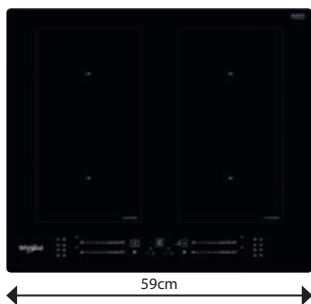

**WF S7560 NE**  
Indukčná varná doska

- 4 indukčné zóny
- Dotykové ovládanie - 4 nezávislé stupnice
- **Automatické funkcie 6. ZMYSEL:** Udržiavanie v teple, Rozpúšťanie, Zahusťovanie/ Pomalé varenie, Uvedenie do varu
- **FlexiSide** - zvislé spojenie 2 varných zón do jednej
- 18 stupňov výkonu + Power Booster - maximálne rýchly ohrev na každej zóne
- Časovač každej zóny
- Vyhotovenie: bez rámu, možnosť zabudovania do roviny s pracovnou doskou
- **Power Management** / Voliteľný príkon: 2,5; 4,0; 6,0 a 7,2 kW
- Odporúčané pripojenie k el. sieti: 230 V 1N ~ alebo 400V 3N ~ podľa zvoleného príkonu
- Rozmery (v x š x h): 54 x 590 x 510 mm
- Výrez (š x h): 560 x 480 mm