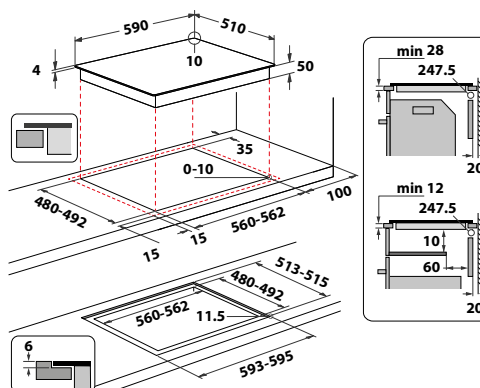

WL S7260 NE

Indukčná sklokeramická varná doska

- 4 indukčné zóny
- Dotykové ovládanie – 4 nezávislé stupnice pre nastavenie výkonu
- **Automatické funkcie 6. ZMYSEL:** Udržiavanie v teple, Rozpúšťanie, Zahusťovanie / Pomalé varenie, Uvedenie do varu
- **2 x FlexiCook** – zvislé spojenie 2 varných zón do jednej
- 18 stupňov výkonu + Power Booster – maximálne rýchly ohrev na každej zóne
- Časovač každej zóny
- Vyhotovenie: bez rámu, je možné zabudovať do roviny s pracovnou doskou
- **Power Management** / Voliteľný príkon: 2,5; 4,0; 6,0 a 7,2 kW
- Odporúčané pripojenie k el. sieti: 230 V 1N ~ alebo 400V 3N ~ podľa zvoleného príkonu
- Rozmery (v x š x h): 54 x 590 x 510 mm
- Výrez (š x h): 560 x 480 mm

WL S1360 NE

Indukčná varná doska

- 4 indukčné zóny
- Dotykové ovládanie - 4 nezávislé stupnice
- **Automatické funkcie 6. ZMYSEL:** Udržiavanie v teple, Rozpúšťanie, Zahusťovanie/ Pomalé varenie, Uvedenie do varu
- **FlexiCook** - zvislé spojenie 2 varných zón do jednej
- 18 stupňov výkonu + Power Booster – maximálne rýchly ohrev na každej zóne
- Časovač každej zóny
- Vyhotovenie: bez rámu, možnosť zabudovania do roviny s pracovnou doskou
- **Power Management** / Voliteľný príkon: 2,5; 4,0; 6,0 a 7,2 kW
- Odporúčané pripojenie k el. sieti: 230 V 1N ~ alebo 400V 3N ~ podľa zvoleného príkonu
- Rozmery (v x š x h): 54 x 590 x 510 mm
- Výrez (š x h): 560 x 480 mm