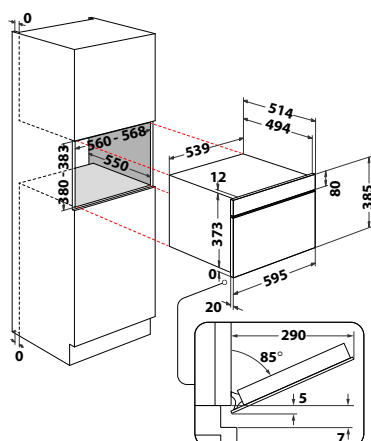

AMW 730/NB

Multifunkčná mikrovlnná rúra

ABSOLUTE

- Čiernobiely grafický displej, dotykové ovládanie + centrálny gombík
- **Technológia 6. ZMYSEL**
- **Auto recepty**
- **Manuálne funkcie:** Rozmrazovanie, Ohrev, Gril, **Crisp**
- Nerezový interiér
- Bezpečnostné dvvere, otváranie nadol
- Vnútorňý objem: **31 litrov**
- Vyhotovenie: čierna
- Maximálny príkon: 2,3 kW
- Výkon mikrovln/grilu: 1000/800 W
- Príslušenstvo: Crisp tanier + rukoväť, grilovací rošt
- Rozmery (v x š x h): 385 x 595 x 468 mm***