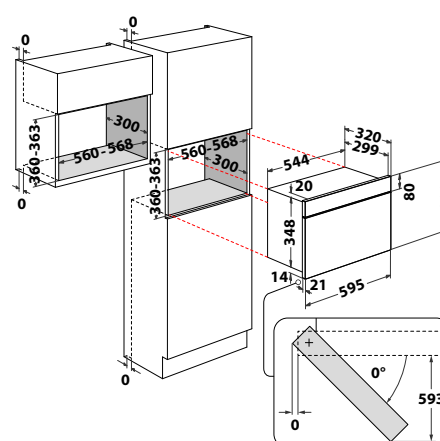

W7 MD540

Multifunkčná mikrovlnná rúra

W Collection

- Čierno-biely displej, ovládanie Push Push gombíkmi
- **Manuálne funkcie:** Rozmrazovanie, Ohrev, Gril, Crisp, Varenie v pare (v parnej nádobe)
- Nerezový interiér
- Objem: **31 l**
- Vyhotovenie: čierne sklo + nerezový rám a rukoväť
- Maximálny príkon: 2,3 kW
- Výkon mikrovln / grilu: 1000/800 W
- Príslušenstvá: Crisp tanier, rukoväť taniera Crisp, grilovací rošt
- Rozmery (v x š x h): 385 x 595 x 468 mm

W7 MN840

Multifunkčná mikrovlnná rúra

W Collection

- Čierno-biely displej, ovládanie tlačidlami
- **Manuálne funkcie:** Rozmrazovanie, Ohrev, Gril, **Crisp**
- Lakovaný interiér
- Bezpečnostné dvere, bočné otváranie – ľavé závesy
- Vnútorný objem: **22 litrov**
- Vyhotovenie: čierne sklo + nerezový rám
- Maximálny príkon: 2 kW
- Výkon mikrovln/grilu: 750/700 W
- Príslušenstvo: Crisp tanier + rukoväť, grilovací rošt
- Rozmery (v x š x h) 382 x 595 x 320 mm