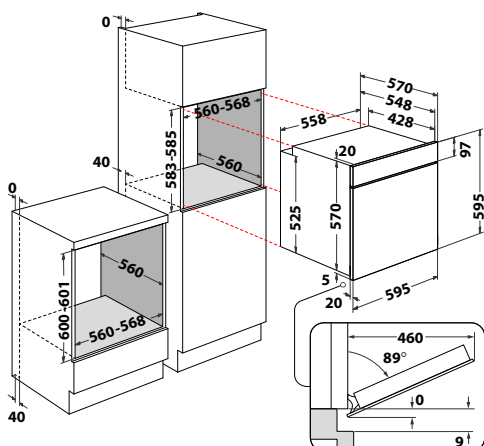

OMK58CU1SB

Multifunkčná teplovzdušná rúra

- Čierno-biely grafický displej, ovládanie zatláčacími otočnými gombíkmi
- **Manuálne funkcie:** Horný + dolný ohrev, Konvekčný ohrev, Rozmrazovanie, Gril, Horúci vzduch, Cook3
- **Špeciálne funkcie:** Kysnutie, Pizza, Maxi pečenie, auto funkcie Chlieb / Múčniky
- **Katalytické panely** pre ochranu bočných stien
- Dvojité celosklenené dvere, **SoftClosing** – pomalé zatváranie dverí
- Vnútorný objem: 71 litrov
- Vyhotovenie: čierna
- Maximálny príkon: 2,9 kW
- Príslušenstvo: teleskopické výsuvy, 1 rošt, 1 plytký plech
- Rozmery (v x š x h): 595 x 595 x 551 mm
- **10 rokov záruka na motor ventilátora***