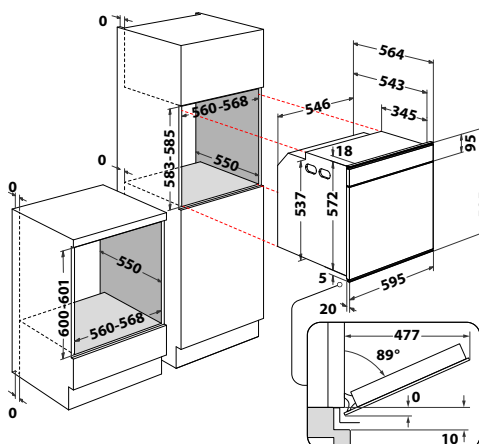

* Po registrácii spotrebiča.

** Počas pyrolýzy je nutné vybrať vnútorné príslušenstvo z rúry