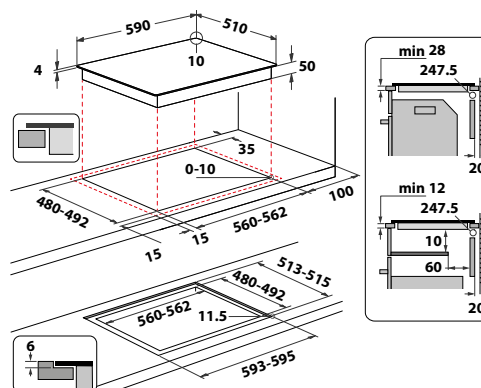

WS Q7360 NE

Indukčná sklokeramická varná doska

- 4 indukčné zóny
- Dotykové ovládanie
- **Automatické funkcie 6. ZMYSEL:** Udržiavanie v teple, Rozpúšťanie, Zahusťovanie/ Pomalé varenie, Uvedenie do varu
- 9 stupňov výkonu + Power Booster – maximálne rýchly ohrev na každej zóne
- Časovač každej zóny
- Vyhotovenie: bez rámu, je možné zabudovať do roviny s pracovnou doskou
- **Power Management /** Voliteľný príkon: 2,5; 4,0; 6,0 a 7,2 kW
- Odporúčané pripojenie k el. sieti: 230 V 1N ~ alebo 400V 3N ~ podľa zvoleného príkonu
- Rozmery (v x š x h): 54 x 590 x 510 mm
- Výrez (š x h): 560 x 480 mm

WS Q2160 NE

Indukčná varná doska

- 4 indukčné zóny
- Dotykové ovládanie – 4 nezávislé stupnice pre nastavenie výkonu
- **Automatické funkcie 6. ZMYSEL:** Udržiavanie v teple, Rozpúšťanie, Zahusťovanie / Pomalé varenie, Uvedenie do varu
- 9 stupňov výkonu + Power Booster – maximálne rýchly ohrev na každej zóne
- Časovač každej zóny
- Vyhotovenie: bez rámu, je možné zabudovať do roviny s pracovnou doskou
- **Power Management /** Voliteľný príkon: 2,5; 4,0; 6,0 a 7,2 kW
- Odporúčané pripojenie k el. sieti: 230 V 1N ~ alebo 400V 3N ~ podľa zvoleného príkonu
- Rozmery (v x š x h): 54 x 590 x 510 mm
- Výrez (š x h): 560 x 480 mm