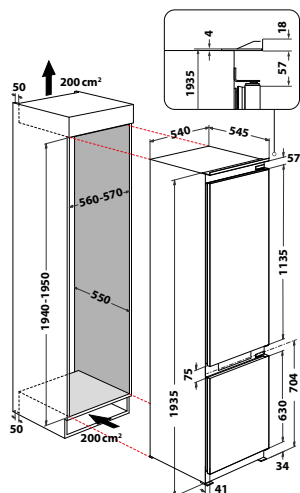

WHC20 T352

Kombinovaná chladnička
s technológiou Total NoFrost

- Dotykové ovládanie
- **Total NoFrost** – pokročilý beznamrazový systém v chladničke aj mrazničke
- Technológia **6.ZMYSEL**
- **ZEN inverter kompresor** - tichý chod
- Funkcie: nastavenie teploty, supermrazenie, alarm otvorených dverí, alarm výpadku prúdu, teplotný alarm
- Horné LED osvetlenie
- **Kovový MultiFlow panel**, priehradky s kovovou povrchovou úpravou, držiak na fľaše
- **Multi FreshBox** – zásuvka s reguláciou vlhkosti (mäso, ovocie/zelenina, delikatesy)
- **FreshBox** – zásuvka na ovocie a zeleninu, flexibilné priehradky vnútorných dverí
- Využitelný obj. celkový /chlad.+mraz.: 280 l / 212+68 l
- Spotreba energie: 222 kWh/rok
- Hlučnosť: **B / 32 dB**
- Rozmery (v x š x h): 1935 x 540 x 545 mm
- **10 rokov záruka na kompresor***