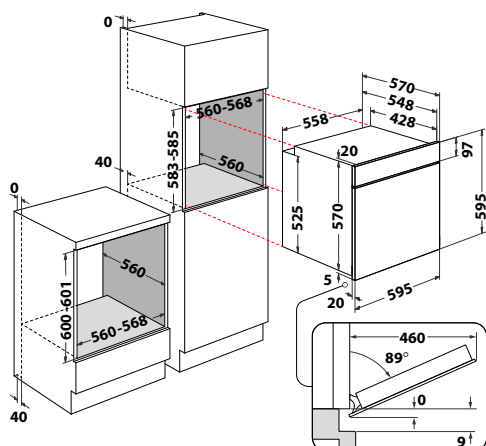

## OMSK58RU1SB

Multifunkčná teplovzdušná rúra

- **Steam+** – pečenie v kombinácii s parou
- Čierno-biely grafický displej, ovládanie zatláčacími otočnými gombíkmi
- **Manuálne funkcie:** Konvekčný ohrev, Gril, Horúci vzduch, Cook3
- **Špeciálne funkcie:** Kysnutie, Pizza/Chlieb, Maxi pečenie, auto funkcia Múčniky
- **FlexiClean Pack** (čistenie pyrolýzou a čistenie parou)
- Trojité celosklenené dvere, **SoftClosing** – pomalé zatváranie dverí
- Vnútorňný objem: 71 litrov
- Vyhotovenie: čierna
- Maximálny príkon: 3,3 kW
- Príslušenstvo: teleskopické výsuvy, 1 rošt, 1 plytký plech, 1 plech na pečenie
- Rozmery (v x š x h): 595 x 595 x 551 mm
- **10 rokov záruka na motor ventilátora\***