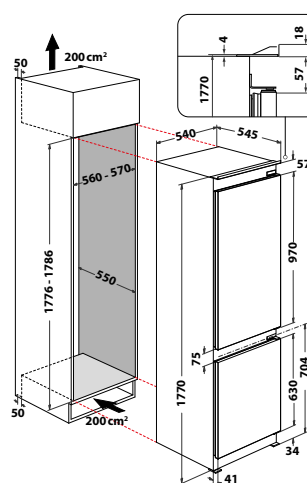

* Po registrácii spotrebiča.