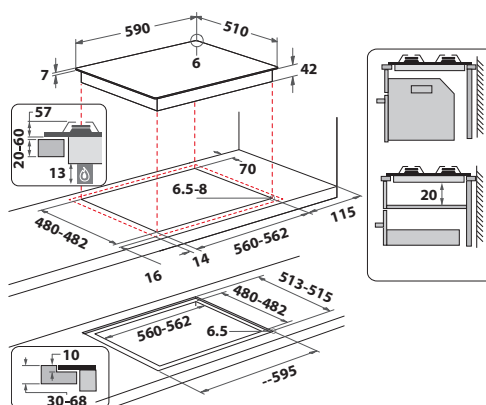

GOWL 728/NB

Plynová varná doska
s povrchom z tvrdého skla

- 5 plynových horákov, výkonný dvojkorunkový horák
- **Multilevel Flame** – krokové nastavenie 9 úrovní plameňa pre rôzne spôsoby varenia
- Integrované elektrické zapalovanie
- Bezpečnostné ventily horákov
- **2 liatinové mriežky + 1 liatinové hniezdo, predĺžené ramená mriežok**
- Vyhotovenie: čierna
- Maximálny výkon horákov: 11,3 kW
- Rozmery (v x š x h): 51 x 730 x 510 mm
- Príslušenstvo: trysky na propán-bután

GOWL 628/NB EE HOB WP

Plynová varná doska
s povrchom z tvrdého skla

- 4 plynové horáky, **výkonný dvojkorunkový horák**
- **Multilevel Flame** – krokové nastavenie 9 úrovní plameňa pre rôzne spôsoby varenia
- Integrované elektrické zapalovanie
- Bezpečnostné ventily horákov
- **2 liatinové mriežky, predĺžené ramená mriežok**
- Vyhotovenie: čierna
- Maximálny výkon horákov: 7,8 kW
- Príslušenstvo: trysky na propán-bután
- Rozmery (v x š x h): 49 x 590 x 510 mm
- Výrez (š x h): 560 x 480 mm