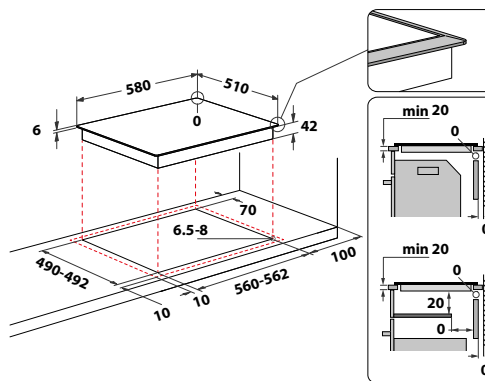

AKT 8190/BA

Sálavá sklokeramická varná doska

- 4 rýchlovarné zóny, **1 dvojitá, 1 dvojitá oválna**
- Dotykové ovládanie
- 9 stupňov výkonu, časovač
- Vyhotovenie: fazetka – skosené všetky hrany
- Maximálny príkon: 6,3 kW
- Odporúčané pripojenie k el. sieti: 400V 3N ~
- Rozmery (v x š x h): 46 x 590 x 510 mm
- Výrez (š x h): 560 x 490 mm

AKT 8130/LX

Sálavá sklokeramická varná doska

- 4 rýchlovarné zóny, **1 dvojitá**
- Dotykové ovládanie
- 9 stupňov výkonu, časovač
- Vyhotovenie: postranné nerezové lišty
- Maximálny príkon: 6,2 kW
- Odporúčané pripojenie k el. sieti: 400V 3N ~
- Rozmery (v x š x h): 46 x 590 x 510 mm
- Výrez (š x h): 560 x 490 mm