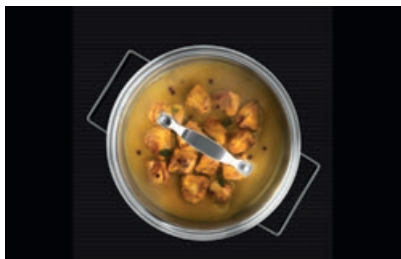

Udržiavanie tepla

Udržiava ideálnu teplotu uvareného jedla.