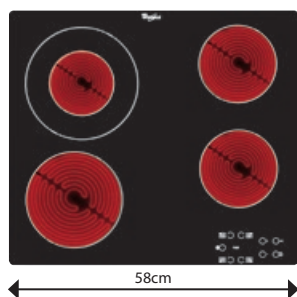

AKT 8130/NE

Sálavá sklokeramická varná doska

- 4 rýchlovarné zóny, **1 dvojitá**
- Dotykové ovládanie
- 9 stupňov výkonu, časovač
- Vyhotovenie: bez rámu
- Maximálny príkon: 6,2 kW
- Odporúčané pripojenie k el. sieti: 400V 3N ~
- Rozmery (v x š x h): 46 x 590 x 510 mm
- Výrez (š x h): 560 x 490 mm