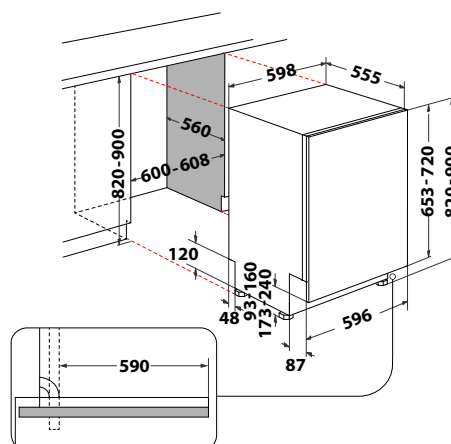

* Po registrácii spotrebiča.