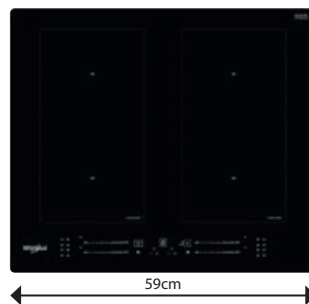

WL S1360 NE

Indukčná varná doska

- 4 indukčné zóny
- Dotykové ovládanie - 4 nezávislé stupnice
- **Automatické funkcie 6. ZMYSEL:** Udržiavanie v teple, Rozpúšťanie, Zahusťovanie/ Pomalé varenie, Uvedenie do varu
- **FlexiCook** - zvislé spojenie 2 varných zón do jednej
- 18 stupňov výkonu + Power Booster – maximálne rýchly ohrev na každej zóne
- Časovač každej zóny
- Vyhotovenie: bez rámu, možnosť zabudovania do roviny s pracovnou doskou
- **Power Management** / Voliteľný príkon: 2,5; 4,0; 6,0 a 7,2 kW
- Odporúčané pripojenie k el. sieti: 230 V 1N ~ alebo 400V 3N ~ podľa zvoleného príkonu
- Rozmery (v x š x h): 54 x 590 x 510 mm
- Výrez (š x h): 560 x 480 mm