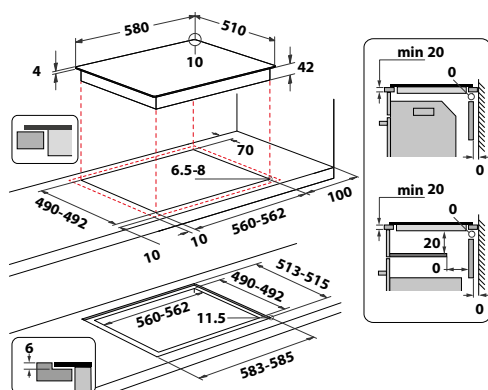

### AKT 8090/NE

Samostatná sklokeramická varná doska

- 4 rýchlovarné platny
- Dotykové ovládanie
- Časovač, detská poistka
- Kontrolky zbytkového tepla
- Vyhotovenie: bez rámu
- Rozmery (v x š x h): 46 x 580 x 510 mm