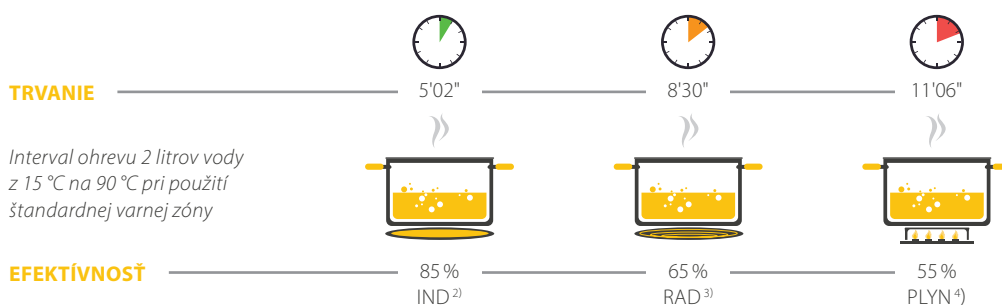

Flexibilná

Indukčné varné dosky sa vyznačujú vysokou flexibilitou využívania varných zón, ktoré sa môžu používať jednotlivo alebo vzájomne spájať¹⁾ pre ešte lepšie využitie. Varné zóny sa prispôsobujú veľkosti a tvaru hrncov a pekáčov.

Jednoduché používanie

Prehľadné usporiadanie ovládacích prvkov a voľby automatických funkcií prinášajú zážitok z varenia. Ovládanie spotrebiča na diaľku pomocou aplikácie **6TH SENSE LiveApp** zvyšuje komfort jej používania.

Varenie pod kontrolou

Vďaka jednoduchému ovládaniu a až 18¹⁾ individuálnym voliteľným úrovňam varenia nebolo varenie také adresné a spoľahlivé.

Rýchla a efektívna

Rýchly prenos energie priamo do dna hrnca alebo panvice bez strát tepla do okolia zvyšujú účinnosť indukcie a efektívnosť varenia.

Jednoducho sa čistí

Plocha bez zbytočných prekážok. Úplne hladký povrch a nízke teploty, ktoré nikdy nedosiahnu príliš vysoké hodnoty (< 250 °C) umožňujú vyčistenie varnej dosky iba poutieraním.

Bezpečná

Bez rizika, že ostane hriat' bez kontroly. Senzor snímajú prítomnosti hrnca zaznamenáva jeho prítomnosť a ak hrniec chýba, zóna sa automaticky vypne.

... a ešte oveľa viac

Na varných doskách sa dá nastaviť dĺžka varenia s automatickým vypnutím, vďaka čomu je varenie vždy pod kontrolou. Neoddeliteľnou súčasťou je tiež informácia o horúcej zóne po varení, ktorá je vyznačená symbolom „H“, alebo aktívna detská poistka pre uzamknutie ovládacieho panelu, aby ani náhodným dotykom zvedavého detského prstečka nedošlo k zapnutiu dosky.

¹⁾ V závislosti od modelu

²⁾ Menovitý výkon indukčnej zóny, priemer: 210mm, výkon: 3 kW

³⁾ Menovitý výkon sálavej zóny, priemer: 210mm, výkon: 2,1 kW

⁴⁾ Menovitý výkon plynového horáka, priemer: Rapid, výkon: 1,9 kW