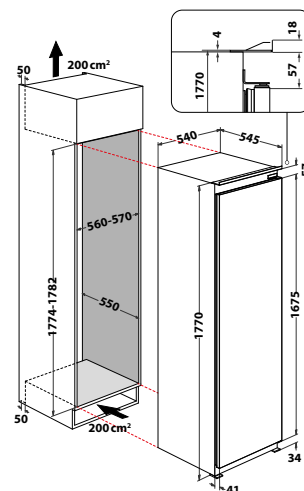

* Po registrácii spotrebiča.