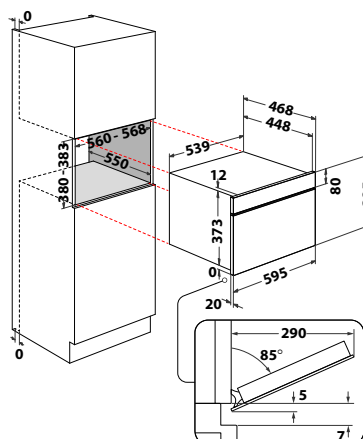

W7 MD440

Multifunkčná mikrovlnná rúra

W Collection

- Čierno-biely AssistedDisplay, dotykové ovládanie
- **Technológia 6. ZMYSEL**
- **Auto recepty**
- **Manuálne funkcie:** Rozmrazovanie, Ohrev, Gril, **Crisp, Varenie v pare** (v parnej nádobe)
- Nerezový interiér
- Bezpečnostné dvere, otváranie nadol
- Vnútorý objem: **31 litrov**
- Vyhotovenie: čierne sklo + nerezový rám a rukoväť
- Maximálny príkon: 2,3 kW
- Výkon mikrovln/grilu: 1000/800 W
- Príslušenstvo: Crisp tanier + rukoväť, grilovací rošt, parná nádoba
- Rozmery (v x š x h) 385 x 595 x 468 mm

W7 MD440 NB

Multifunkčná mikrovlnná rúra

W Collection

- Čierno-biely AssistedDisplay, dotykové ovládanie
- **Technológia 6. ZMYSEL**
- **Auto recepty**
- **Manuálne funkcie:** Rozmrazovanie, Ohrev, Gril, **Crisp, Varenie v pare** (v parnej nádobe)
- Nerezový interiér
- Bezpečnostné dvere, otváranie nadol
- Vnútorý objem: **31 litrov**
- Vyhotovenie: čierne sklo + rukoväť
- Maximálny príkon: 2,3 kW
- Výkon mikrovln/grilu: 1000/800 W
- Príslušenstvo: Crisp tanier + rukoväť, grilovací rošt, parná nádoba
- Rozmery (v x š x h) 385 x 595 x 468 mm