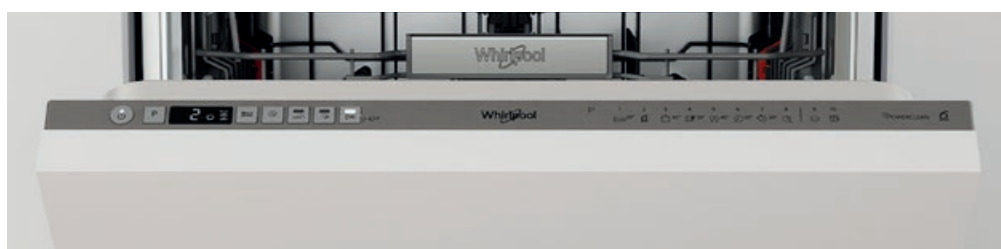

Ovládací panel plne integrovanej umývačky riadu s tlačidlovým ovládaním a displejom