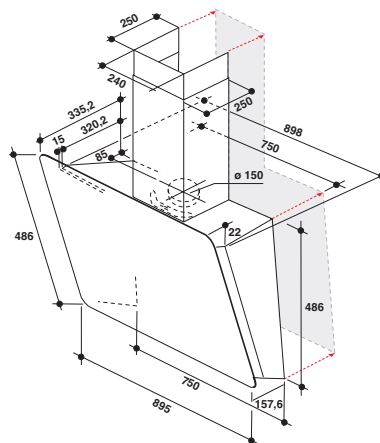

WHVS 90F LT C K

Stenový odsávač pár

W Collection

- EasyDisplay, dotykové ovládanie na stupnici výkonu
- **ZEN Mode** – extra tichá činnosť odsávača
- **6. ZMYSEL** - automatické funkcie **CookSense** a **AirSense**
- **Perimeter** – štrbinové odsávanie zvyšuje účinnosť odsávania o 10%
- 1 motor, 10 stupňov rýchlosti odsávania, ZEN Mode, AirSense, LightSense
- Osvetlenie: 1 LED pás (7 W) - **voľba teploty farby a intenzity osvetlenia, NightLight**
- Indikácia zanesenia filtra
- Kapacita odsávania int/max/min: 801/432/240 m³/h
- Hladina hluku int/max/min: 70/55/40 dB
- Príkon motora: 160 W
- Vyhotovenie: čierne sklo, čierna komínová nadstavba
- Min. vzdialenosť od el. varnej dosky: 450 mm
- Min. vzdialenosť od plyn. varnej dosky: 650 mm
- Priemer príruby odsávacej rúry: 150 mm
- Príslušenstvo: hliníkový tukový filter (1 ks), **uhlíkový filter pre recirkuláciu** CHF 57 (2 ks)
- Rozmery (v × š × h): 485 (1050 s komínom) × 898 × 369 mm

WHVS 93F LT BSS/1

Stenový odsávač pár

- Dotykové ovládanie
- **ZEN Mode** – extra tichá činnosť odsávača
- **Perimeter** – štrbinové odsávanie zvyšuje účinnosť odsávania o 10%
- 1 motor, 3 stupne odsávania + **Power Boost** + **ZEN Mode**
- Osvetlenie: 2 LED žiarovky (2 × 2,5W)
- Kapacita odsávania int/max/min: 770/640/130 m³/h
- Hladina hluku int/max/min: 71/67/33 dB
- Príkon motora: 260 W
- Vyhotovenie: čierne sklo, ocelevo-čierna spodná lišta a komínová nadstavba
- Min. vzdialenosť od el. varnej dosky: 500 mm
- Min. vzdialenosť od plyn. varnej dosky: 650 mm
- Priemer príruby odsávacej rúry: 150 mm
- Príslušenstvo: hliníkový tukový filter (1 ks), **uhlíkový filter pre recirkuláciu** CHF 57 (2ks)
- Rozmery (v × š × h): 440 (1475 s komínom) × 895 × 365 mm