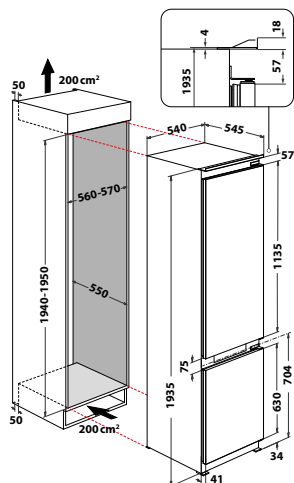

WHC18 T574 P

Kombinovaná chladnička s technológiou Total NoFrost

- Dotykové ovládanie, digitálny displej
- **Total NoFrost** – pokročilý beznámravový systém v chladničke aj mrazničke
- **LED osvetlenie v priestore chladničky**
- Funkcie: nastavenie teploty, rýchle chladenie rýchle rozmrazenie, Párty režim, Prázdninový režim, alarm otvorených dverí, alarm výpadku prúdu, teplotný alarm
- **Kovový MultiFlow panel – rovnomerná distribúcia studeného vzduchu v celom priestore chladničky**
- **FreshBox+** – zásuvka na ovocie a zeleninu
- **Multi FreshBox** – zásuvka s reguláciou vlhkosti (mäso, ovocie/zelenina, delikatesy)
- Využitelný obj. celkový /chlad.+mraz.: 250 l / 182+68 l
- Spotreba energie: 143 kWh/rok
- Hlučnosť: 32 dB
- Rozmery (v x š x h): 1770 x 540 x 545 mm
- Otváranie dverí **Push-to-Open**
- **10 rokov záruka na kompresor***