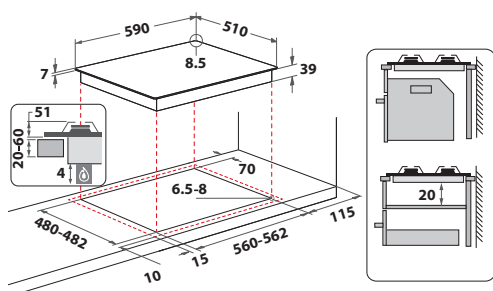

GOS 6415/NB1

Plynová varná doska s povrchom z tvrdého skla so šírkou 59 cm

- 4 plynové horáky
- Integrované elektrické zapaľovanie
- Bezpečnostné ventily horákov
- **2 liatinové mriežky**
- Vyhotovenie: čierna
- Maximálny výkon horákov: 7,3 kW
- Príslušenstvo: trysky na propán-bután
- Rozmery (v x š x h): 49 x 590 x 510 mm