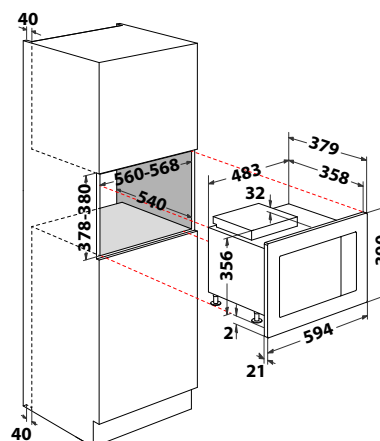

MBNA910X

Mikrovlnná rúra

- Elektronická, čierno-biely grafický displej, ovládanie tlačidlami
- 3D distribúcia mikrovln
- **Manuálne funkcie:** Mikrovlnný ohrev, JetDefrost (rýchle rozmrazovanie), **Varenie v pare**
- Vnútorňý objem rúry: **22 l**
- Vyhotovenie: nerezový panel + čierne sklo dverí
- Výkon mikrovln: 750 W
- Rozmery (v x š x h): 382 x 595 x 320 mm

WMF250G

Mikrovlnná rúra

- Elektronická, čierno-biely grafický displej, gombíky + dotykové ovládanie
- **Funkcie:** Mikrovlnný ohrev, Gril, Automatické programy
- **3 špeciálne funkcie:** Udržiavanie v teple, Kysnutie, Jogurty
- Výkon mikrovln/grilu: 900/1000 W
- Vnútorňý objem rúry: **25 l**
- Vyhotovenie: čierna s nerezovým prúžkom hore, ľavé závesy dverí
- Rozmery (v x š x h): 390 x 594 x 379 mm