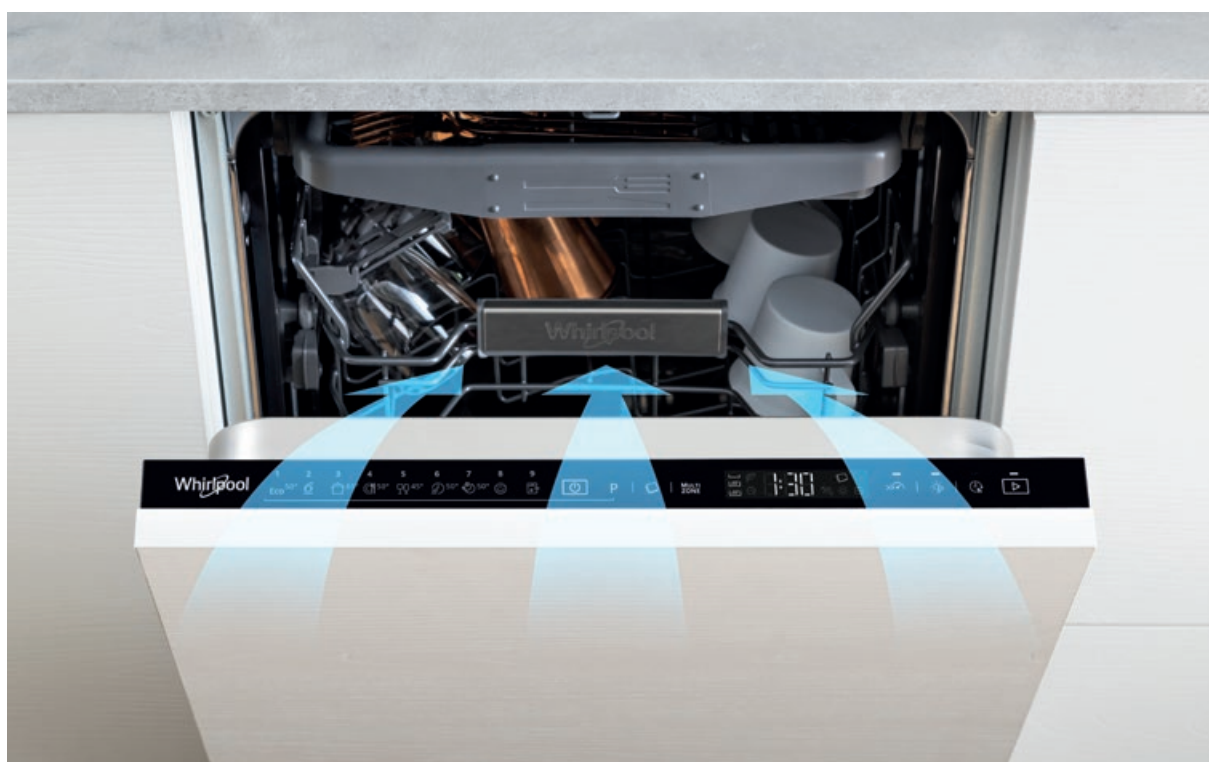

Systém **NaturalDry** sa podľa uváženia a potreby môže vypnúť a opätovne zapnúť.

¹⁾ Pri vybraných programoch sa systém **NaturalDry** neaktivuje a dvere umývačky po skončení programu ostávajú zatvorené. Viac informácií je uvedených v tabuľke programov návodu na použitie.