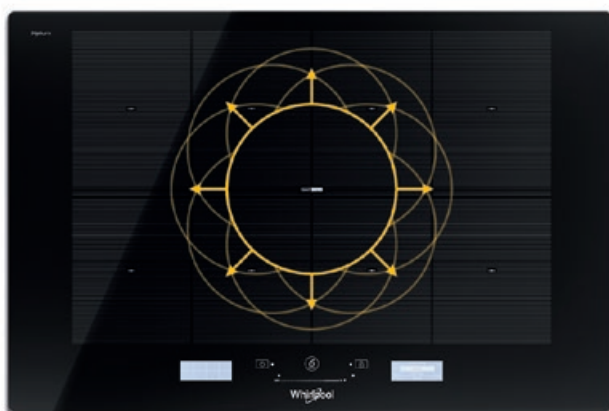

FlexiFull

Neobmedzená plocha varenia **FlexiFull** umožňuje voľný pohyb hrncov a panvíc rôznych tvarov a veľkostí.

Osem nezávislých varných zón modelov radu W9 umožňuje nezávislé nastavenie rôznej teploty pre každú zónu, ich spájanie a prispôbenie podľa potrieb.

Kombinácie varných zón -----

- **8 zón**, každá zóna môže byť zapnutá samostatne
- **1 zóna veľká zóna**, rovnaká teplota na celej ploche
- **4 zóny**, každá zóna s rôznymi nastavitelnými teplotami
- **1 veľká zadná flexi** (prvá na trhu) a 1-2-3 alebo 4 nezávislé zóny
- **1 vertikálna flexi** a 1-2-3-4 nezávislé zóny
- **2 vertikálne flexi**, každá zóna s rôznymi nastavitelnými teplotami
- **2 horizontálne flexi**, každá zóna s rôznymi nastavitelnými teplotami