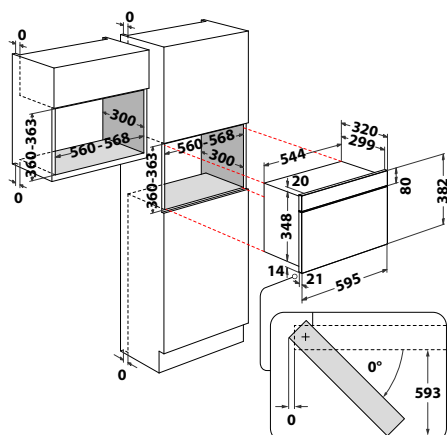

AMW 439 NB

Multifunkčná mikrovlnná rúra

ABSOLUTE
CORE

- Čiernobiely grafický displej, ovládanie tlačidlami
- **Manuálne funkcie:** Rozmrazovanie, Ohrev, Gril, **Crisp**
- Lakovaný interiér
- Bezpečnostné dvere, otváranie do boku ľavé závesy
- Vnútorný objem: **22 litrov**
- Vyhotovenie: čierna
- Maximálny príkon: 1,9 kW
- Výkon mikrovln/grilu: 750/700 W
- Príslušenstvo: Crisp tanier + rukoväť
- Rozmery (v x š x h): 382 x 595 x 320 mm**