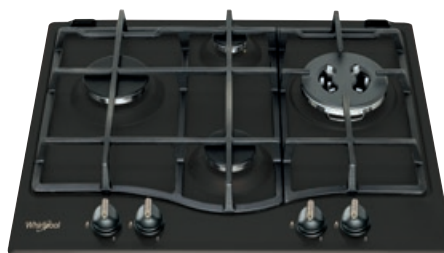

GMT 6422 AN

Rustikálna plynová varná doska so smaltovaným povrchom

- 4 plynové horáky, **výkonný trojkorunkový horák**
- Integrované zapalovanie horákov
- Bezpečnostné ventily horákov
- **2 liatinové mriežky**
- Vyhotovenie: rustikálny dizajn, antracit
- Maximálny výkon horákov: 9 kW
- Príslušenstvo: trysky na propán-bután
- Rozmery (v × š × h): 33 × 590 × 510
- Výrez (š × h): 555 × 475 mm