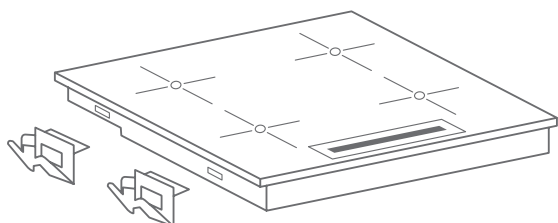

Inštalácia bez medzery

Konštrukcia varnej dosky umožňuje položenie sklenenej časti priamo na pracovnú dosku, vďaka čomu sa minimalizuje inštalačná medzera na 0,5 mm. Fixovanie dosky vo výreze je pomocou 4 pružín.