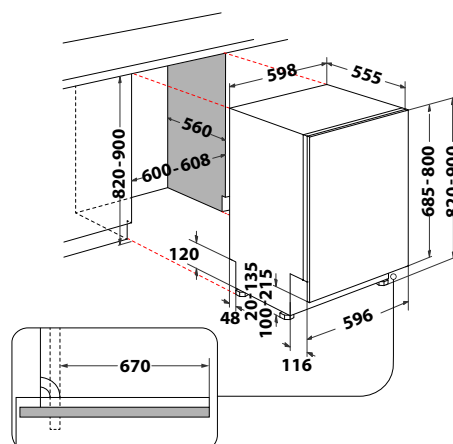

### WIP 4033N PLE S B

Plne integrovaná umývačka riadu,  
šírka 60 cm

- Displej a ovládanie tlačidlami
- **Technológia 6. ZMYSEL PowerClean Pro**
- 10 programov: Eco 50 °C, Senzorový 50-60 °C, Intenzívne, Rýchle umývanie a suš. 50 °C, Krištáľ, Rýchly 30 min., Tichý 50 °C (nočné umýv.), Dezinfekcia, Samočistenie umývačky, Predumývanie
- **Pridavné funkcie:** Zónové umývanie, Posun štartu, Tablety
- Kapacita: 14 obedových súprav
- Výbava: **Flexibilná príborová zásuvka, Svetelný lúč činnosti, Posuvné pánty, Aquastop**
- **NaturalDry** - automatické otvorenie dverí po skončení programu
- Ročná spotreba energie/vody: 238 kWh/2660 l
- Spotreba energie/vody za cyklus: 0,83 kWh/9,5 l
- Hlučnosť: **43 dB**
- Rozmery (v x š x h): 820 x 598 x 555 mm
- **10 rokov záruka na motor čerpadla\***