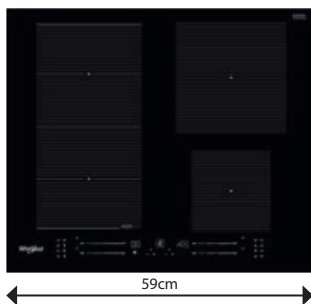

WF S4160 BF
Indukčná varná doska

- 4 indukčné zóny
- Dotykové ovládanie - 4 nezávislé stupnice
- **Automatické funkcie 6. ZMYSEL:** Udržiavanie v teple, Rozpúšťanie, Zahusťovanie/ Pomalé varenie, Uvedenie do varu, ChefControl
- **FlexiSide** - zvislé spojenie 2 varných zón do jednej
- 18 stupňov výkonu + Power Booster - maximálne rýchly ohrev na každej zóne
- Časovač každej zóny
- Vyhotovenie: predná skosená hrana
- **Power Management** / Voliteľný príkon: 2,5; 4,0; 6,0 a 7,2 kW
- Odporúčané pripojenie k el. sieti: 230 V 1N ~ alebo 400V 3N ~ podľa zvoleného príkonu
- Rozmery (v x š x h): 54 x 590 x 510 mm
- Výrez (š x h): 560 x 480 mm