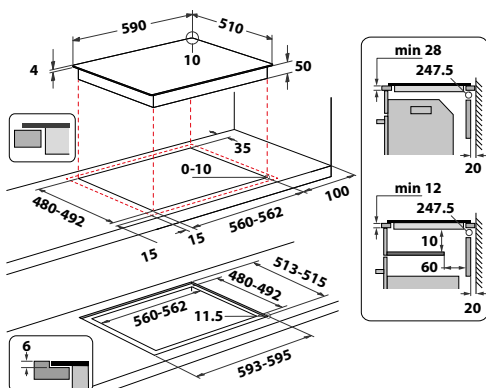

WL S1360 NE

Indukčná varná doska

- 4 indukčné zóny
- Dotykové ovládanie - 4 nezávislé stupnice
- **Automatické funkcie 6. ZMYSEL:** Udržiavanie v teple, Rozpúšťanie, Zahusťovanie/ Pomalé varenie, Uvedenie do varu
- **FlexiCook** - zvislé spojenie 2 varných zón do jednej
- 18 stupňov výkonu + Power Booster – maximálne rýchly ohrev na každej zóne
- Časovač každej zóny
- Vyhotovenie: bez rámu, možnosť zabudovania do roviny s pracovnou doskou
- **Power Management** / Voliteľný príkon: 2,5; 4,0; 6,0 a 7,2 kW
- Odporúčané pripojenie k el. sieti: 230 V 1N ~ alebo 400V 3N ~ podľa zvoleného príkonu
- Rozmery (v x š x h): 54 x 590 x 510 mm
- Výrez (š x h): 560 x 480 mm