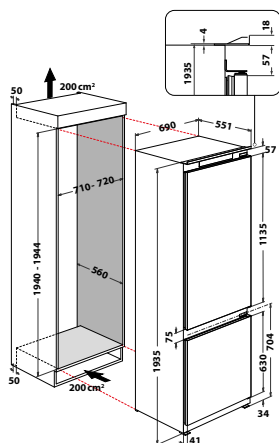

WH SP70 T241 P

Kombinovaná chladnička
s technológiou Total NoFrost

- **Technológia 6. ZMYSEL Total NoFrost** – beznámrazová technológia v chladničke aj mrazničke
- **ZEN inverter kompresor** – tichý chod
- **Kovový Multi-flow panel** – rovnomerná distribúcia studeného vzduchu v celom priestore chladničky
- Digitálny displej, elektronické ovládanie
- **Push To Open** otváranie dverí chladničky (vo výbave aj klasické montážne koľajničky)
- **LED osvetlenie** v priestore chladničky
- **Fast freeze podložka**
- **Multi Fresh Box** - zásuvka s reguláciou vlhkosti (mäso, ovocie/zelenina, delikatesy)
- **Fresh Box** (zásuvka na ovocie a zeleninu) s podložkou Fresh Pad s povrchom Microban Silver Shield)
- **4x flexibilný držiak na fľaše**
- Využitelný objem chlad/mraz.: 295 / 99 l
- Spotreba energie: 257 kWh/rok
- Hlučnosť: **32 dB**
- Inštalácia nábytkových dverí: posuvné koľajničky
- Rozmery (v x š x h): 1935 x 690 x 551 mm
- **10 rokov záruka na kompresor***