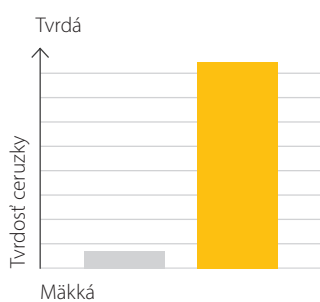

Odolnosť proti poškrabaniu

Test tvrdou ceruzkou preukázal, že varná doska s povrchom iXelium je 15 krát odolnejšia proti poškrabaniu než tradičná varná doska z nerez.