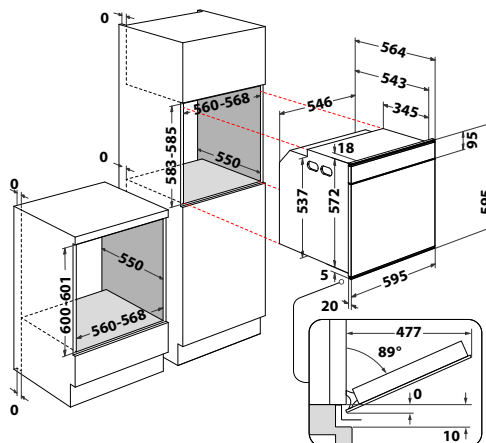

W7 OM5 4S P

Teplovzdušná rúra

W Collection

- Čierno-biely AssistedDisplay, ovládání Push Push gombíkmi
- **Technológia 6. ZMYSEL**
- **Auto recepty**
- **Manuálne funkcie:** Rýchly predohrev, Horný + dolný ohrev, Gril, Turbogril, Horúci vzduch, Horúci vzduch + Para, Cook4, Ventilátor
- **Špeciálne funkcie:** Rozmrazovanie, Udržiavanie v teple, Kysnutie, Pečenie polotovarov, Maxi pečenie, Eko horúci vzduch, Pečenie zmrazených jedál
- **Pyrolýza** – vypaľovanie rúry vysokou teplotou**
- Štvorité celosklenené dvere, **SoftClosing** – pomalé zatváranie dverí
- Vnútorý objem: **73 l**
- Vyhotovenie: čierne sklo + nerezový rám a rukoväť
- Príslušenstvo: 1 hlboký + 1 smaltovaný plech, 2 rošty
- Rozmery (v x š x h): 595 x 595 x 564 mm
- **10 rokov záruka na motor ventilátora***