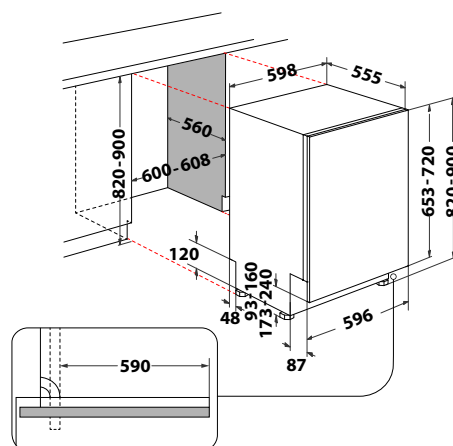

## W2I HD524 AS

Plne integrovaná umývačka riadu,  
šírka 60 cm

- Displej a ovládanie tlačidlami
- **Technológia 6. ZMYSEL**
- 9 programov: Eco 50°C, Senzorový 55°C, Intenzívne, Rýchle umývanie a suš. 50°C, Rýchly 30 min., Tichý 50°C (nočné umýv.), Dezinfekcia, Samočistenie, Predumývanie
- **Prídavné funkcie:** Polovičná náplň, Posun štartu, Tablety
- Kapacita: 14 súprav riadu
- Výbava: Aquastop, Posuvné pánty
- Spotreba energie/vody za cyklus: 0,95 kWh/9,5l
- **Hlučnosť: 44 dB**
- Rozmery (v × š × h): 820 × 598 × 555 mm
- **10 rokov záruka na motor čerpadla\***