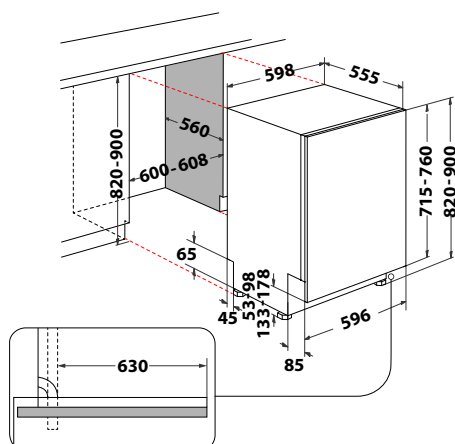

W81 HT58 TS

Plne integrovaná umývačka riadu **MaxiSpace**, šírka 60 cm

- Dotykové ovládanie, grafický displej
- Technológia **6. ZMYSEL**
- Zadné trysky **PowerClean Pro**
- 8 programov: **Auto Intenzívny 65 °C**, **Auto Zmiešaný 55 °C**, **Auto Rýchly 50 °C**, Eco 50 °C, Rýchly 45 °C, Krištál 45 °C, Predumývanie, Samočistenie 65 °C
- **Pridavné funkcie:** PowerClean, Polovičná náplň, Extra sušenie, Tichý, Dezinfekčný oplach, Odložený štart
- **Príborová zásuvka SpaceClean s integrovanými tryskami**, košík na príbory v spodnom koši
- **Time on floor** – premietanie zbytkového času na podlahu
- **NaturalDry** – automatické pootvorenie dverí po skončení programu
- Kapacita: 14 súprav riadu
- Spotreba energie/vody za cyklus: 0,64 kWh/9,5l
- Hlučnosť: **38 dB**
- Rozmery (v x š x h): 820 x 598 x 555 mm
- Model **s posuvnými montážnymi závesmi**
- **10 rokov záruka na motor čerpadla***