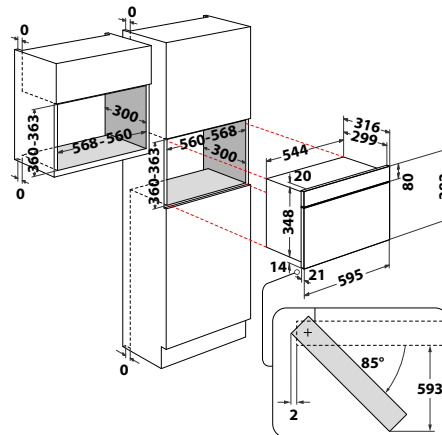

MBNA920B

Mikrovlnná rúra

- Elektronická, čierno-biely grafický displej, ovládanie tlačidlami
- 3D distribúcia mikrovln
- **Manuálne funkcie:** Mikrovlnný ohrev, JetDefrost (rýchle rozmrazovanie), **Gril**
- Vnútorný objem rúry: **22 l**
- Vyhotovenie: čierna
- Výkon mikrovln/grilu: 750/700 W
- Rozmery (v × š × h): 382 × 595 × 320 mm

MBNA900B

Mikrovlnná rúra

- Elektronická, čierno-biely grafický displej, ovládanie tlačidlami
- **Manuálne funkcie:** Mikrovlnný ohrev
- Vnútorný objem rúry: **22 l**
- Vyhotovenie: čierna
- Výkon mikrovln: 750 W
- Rozmery (v × š × h): 382 × 595 × 320 mm