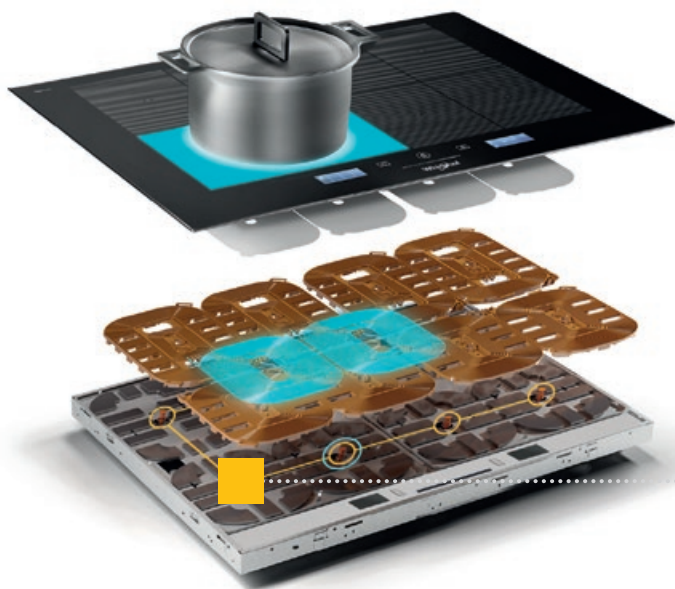

Metóda a teplota prispôsobená každému jedlu

Whirlpool technológia **6.ZMYSEL** napomáha pri varení v každom kroku. Vďaka senzorovej technológii sú indukčné varné dosky vybavené širokou škálou kombinácií varenia pre prípravu každého druhu jedla. Sensory nepretržite kontrolujú teplotu a automaticky nastavujú úroveň výkonu podľa výberu prípravy a druhu jedla: rozpúšťanie, varenie, vyprážanie, grilovanie alebo šetrné varenie, čím pomáhajú dosiahnuť vynikajúce výsledky. Táto pokročilá technológia prináša výkon šéfkuchára s minimálnym úsilím a najintuitívnejším spôsobom.

Vďaka technológii **SmartSense** je k dispozícii až **65 kombinácií varenia** (potravinových tried a spôsobov varenia) na dosah ruky, ktoré ponúkajú širokú škálu možností ako dosiahnuť vysnívané kulinárske výsledky.

Intuitívna kontrola teploty

Z dôvodu neustálej výmeny informácií medzi jedlom v hrnci a senzorom je senzor schopný rozpoznať teplotu hrnca a následne upraviť a použiť ideálnu úroveň výkonu, aby sa dosiahli vynikajúce výsledky.

Vnútorne senzory