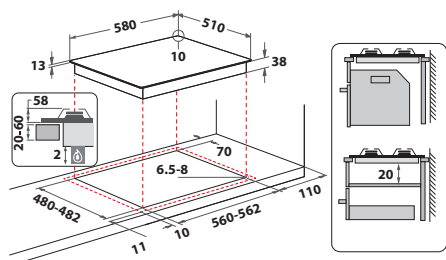

TGML 651 IX

Plynová varná doska

- 4 plynové horáky, **dvojkorunkový horák**
- **Multilevel Flame** – krokové nastavenie 9 úrovní plameňa pre rôzne spôsoby varenia
- Integrované elektrické zapalovanie
- Bezpečnostné ventily horákov
- **2 smaltované mriežky**
- Vyhotovenie: nerezová oceľ
- Maximálny výkon horákov: 7,3 kW
- Rozmery (v x š x h): 38 x 580 x 510 mm