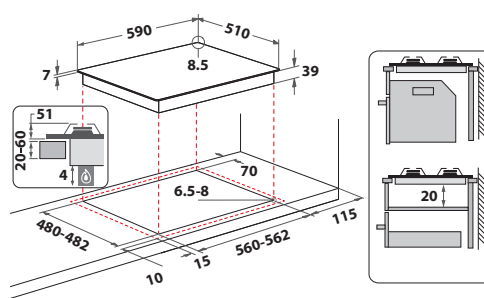

GMWL 728/IXL

Plynová varná doska
s unikátnym povrchom iXelium

- 5 plynových horákov, **výkonný dvojkorunkový horák**
- **Multilevel Flame** – krokové nastavenie 9 úrovní plameňa pre rôzne spôsoby varenia
- Integrované zapáľovanie horákov
- Bezpečnostné ventily horákov
- **3 liatinové mriežky**
- Vyhotovenie: nerez **iXelium** (odolný proti zažltnutiu a škrabancom)
- Maximálny výkon horákov: 11,5 kW
- Príslušenstvo: trysky na propán-bután
- Rozmery (v × š × h): 41 × 730 × 510 mm
- Výrez (š × h): 560 × 480 mm

GMWL 628/IXL EE

Plynová varná doska
s unikátnym povrchom iXelium

- 4 plynové horáky, **výkonný dvojkorunkový horák**
- **Multilevel Flame** – krokové nastavenie 9 úrovní plameňa pre rôzne spôsoby varenia
- Integrované zapáľovanie horákov
- Bezpečnostné ventily horákov
- **2 liatinové mriežky**
- Vyhotovenie: nerez **iXelium** (odolný proti zažltnutiu a škrabancom)
- Maximálny výkon horákov: 8 kW
- Príslušenstvo: trysky na propán-bután
- Rozmery (v × š × h): 41 × 590 × 510 mm
- Výrez (š × h): 560 × 480 mm