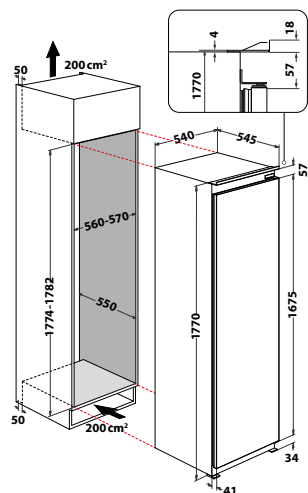

ARG 86121

Kombinovaná vstavaná chladnička

- Dotykové ovládanie
- Technológia **6.ZMYSEL**
- Funkcie: nastavenie teploty
- LED osvetlenie
- Využitelný obj. celkový / chlad.+mraz.: 189 l (171+18 l)
- Kapacita mrazenia: 2,0 kg/24 hod
- Spotreba energie: 189 kWh/rok
- Hlučnosť: **C / 39 dB**
- Inštalácia nábytkových dverí: posuvné koľajničky
- Rozmery (v x š x h): 1220 x 540 x 545 mm
- **10 rokov záruka na kompresor***