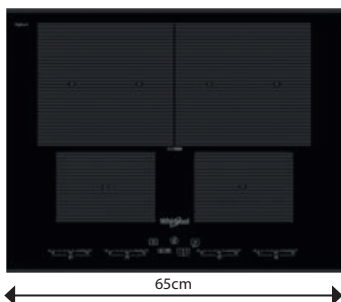

SMO 654 OF/BT/IXL

Indukčná sklokeramická varná doska

- 4 indukčné zóny
- Dotykové ovládanie – 4 nezávislé stupnice pre nastavenie výkonu
- **Automatické funkcie 6. ZMYSEL:** udržiavanie v teple, pomalé varenie, rýchle uvedenie do bodu varu, rozpúšťanie čokolády, príprava Moka kávy, grilovanie
- **FlexiZone** – vodorovné zlúčenie 2 zón
- 18 stupňov výkonu + Power Booster – maximálne rýchly ohrev na každej zóne
- Samostatný časovač každej zóny
- Vyhotovenie: fazetka – skosená predná a zadná hrana, povrch **iXelium**
- **Power Management** / Voliteľný príkon: 2,5; 4,0; 6,0 a 7,4 kW
- Odporúčané pripojenie k el. sieti: 230 V 1N ~ alebo 400V 3N ~ podľa zvoleného príkonu
- Rozmery (v x š x h): 54 x 650 x 510 mm
- Výrez (š x h): 560 x 480 mm