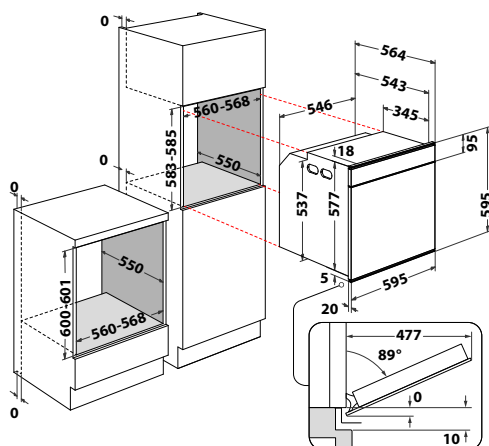

W7 OS4 4S2 H BL

Teplovzdušná parná rúra

W Collection

- **SteamSense** – pečenie v kombinácii s parou
- Čierno-biely AssistedDisplay, dotykové ovládanie
- **Technológia 6. ZMYSEL**
- **Auto recepty + Pečenie s parou**
- **Manuálne funkcie:** Rýchly predohrev, Horný + dolný ohrev, Gril, Turbogril, Horúci vzduch, Horúci vzduch + Para, Cook4, Ventilátor
- **Špeciálne funkcie:** Rozmrazovanie, Udržiavanie v teple, Kysnutie, Pečenie polotovarov, Maxi pečenie, Eko horúci vzduch, Pečenie zmrazených jedál
- **HydroClean** – čistenie rúry parou
- Trojité celosklenené dvere, **SoftClosing** – pomalé zatváranie dverí
- Vnútorý objem: 73 litrov
- Vyhotovenie: čierne sklo + nerezový rám a rukoväť
- Maximálny príkon: 3,65 kW
- Príslušenstvo: 1 hlboký + 1 plytký smaltovaný plech, 2 rošty, **2-úrovňové výsuvné koľajničky**
- Rozmery (v x š x h) 595 x 595 x 564 mm
- **5 rokov záruka na motor ventilátora***