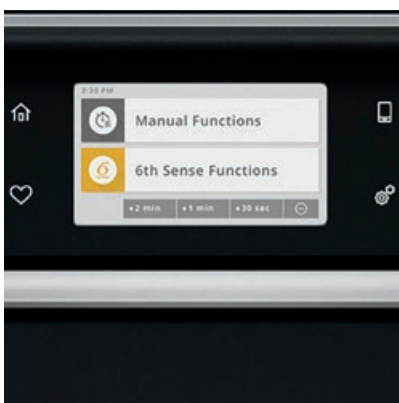

Aplikácia **6TH SENSE LiveApp**

Whirlpool predstavuje novú generáciu ovládania spotrebiča na diaľku.

Pre prípravu skvelého jedla stačí vybrať recept v aplikácii a vykonať jednotlivé kroky prípravy.

S aplikáciou **6TH SENSE LiveApp** sa funkcie, odpovedajúce receptu automaticky prenesú do nastavenia rúry. Stačí otvoriť dvere, vložiť jedlo do vnútra a potvrdiť štart.

MySmartDisplay

MySmartDisplay je intuitívny, prehľadný a ľahko čitateľný displej, pre jednoduché ovládanie mikrovlnnej rúry **W11**. Plne farebná 4,5" dotyková obrazovka (852 x 480 pixelov) so šiestimi kapacitnými dotykovými senzormi a pripojením WiFi umožňuje jednoduché ovládanie rúry a programovanie receptov, zatiaľ čo TFT displej v štýle smartfónu poskytuje neuveriteľne vysoké rozlíšenie s vynikajúcim obrazom a polyfonickým zvukom.

- **Multijazyčný, vrátane slovenčiny**, správna vizualizácia nelatinskej abecedy
- **Farebné fotografie jedál pripravovaných technológiou 6. ZMYSEL**
- Moderné prechody a **animácie** na obrazovke
- Prehráva **videá a zvuky v MP3 kvalite**
- Integrované **Wi-Fi** ovládanie
- Prehľadný **lineárny priebeh programovania**
- Až **140 kombinácií** pečenia a varenia **s technológiou 6. ZMYSEL**
- **Personalizované odporúčania** na základe skutočného používania