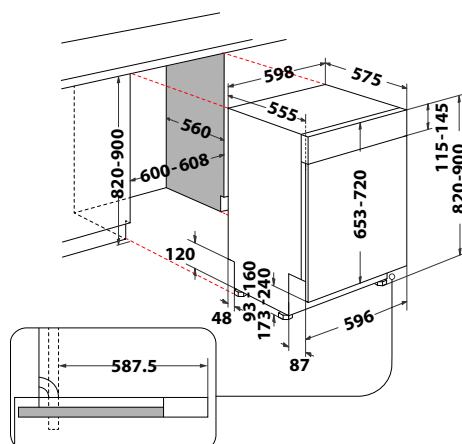

WBO 3T333 P 6.5 X

Umývačka riadu s priznaným panelom,
šírka 60 cm

- Displej a ovládanie tlačidlami
- **Technológia 6. ZMYSEL PowerClean Pro**
- 10 programov: Eco 50 °C, Senzorový 50-60 °C, Intenzívne, Rýchle umývanie a suš. 50 °C, Krištáľ, Rýchly 30 min., Tichý 50 °C (nočné umýv.), Dezinfekcia, Samočistenie umývačky, Predumývanie
- **Prídavné funkcie:** Zónové umývanie, Posun štartu, Tablety
- Kapacita: 14 obedových súprav
- Výbava: **Aquastop**
- **NaturalDry** - automatické otvorenie dverí po skončení programu
- Ročná spotreba energie/vody: 238 kWh/2660 l
- Spotreba energie/vody za cyklus: 0,85 kWh/9,5 l
- Hlučnosť: **43 dB**
- Rozmery (v x š x h): 820 x 598 x 555 mm
- **10 rokov záruka na motor čerpadla***

WBC 3C34 PF X

Umývačka riadu s priznaným panelom,
šírka 60 cm

- Čierno-biely grafický displej, tlačidlové ovládanie
- Technológia **6. ZMYSEL**
- Technológia **PowerClean Pro**
- 8 programov: Eco 50 °C, Senzorový 50-60 °C, Rýchle umývanie a suš. 50 °C, Intenzívne, Rýchly 30 min., Krištáľ, Tichý 50 °C (nočné umýv.), Predumývanie
- **Prídavné funkcie:** PowerClean, Zónové umývanie, Posun štartu, Tablety
- Kapacita: 14 obedových súprav
- **Príborová zásuvka**
- **NaturalDry** - automatické otvorenie dverí po skončení programu
- Spotreba energie: 85 kWh/100 cyklov
- Spotreba vody za cyklus: 9,5 l
- Hlučnosť: B / 44 dB
- Rozmery (v x š x h): 820 x 598 x 555 mm
- **10 rokov záruka na motor čerpadla***