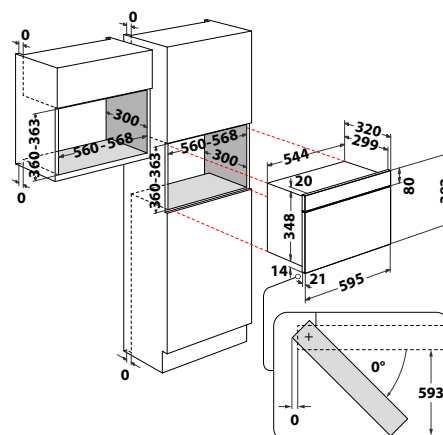

AMW 439 IX

Multifunkčná mikrovlnná rúra

ABSOLUTE
CORE

- Čiernobiely grafický displej, ovládanie tlačidlami
- **Manuálne funkcie:** Rozmrazovanie, Ohrev, Gril, **Crisp**
- Lakovaný interiér
- Bezpečnostné dvere, otváranie do boku ľavé závesy
- Vnútorný objem: **22 litrov**
- Vyhotovenie: nerez s úpravou povrchu proti odtlačkom
- Maximálny príkon: 1,9 kW
- Výkon mikrovln/grilu: 750/700 W
- Príslušenstvo: Crisp tanier + rukoväť
- Rozmery (v x š x h): 382 x 595 x 320 mm**

AMW 439 NB

Multifunkčná mikrovlnná rúra

ABSOLUTE
CORE

- Čiernobiely grafický displej, ovládanie tlačidlami
- **Manuálne funkcie:** Rozmrazovanie, Ohrev, Gril, **Crisp**
- Lakovaný interiér
- Bezpečnostné dvere, otváranie do boku ľavé závesy
- Vnútorný objem: **22 litrov**
- Vyhotovenie: čierna
- Maximálny príkon: 1,9 kW
- Výkon mikrovln/grilu: 750/700 W
- Príslušenstvo: Crisp tanier + rukoväť
- Rozmery (v x š x h): 382 x 595 x 320 mm**