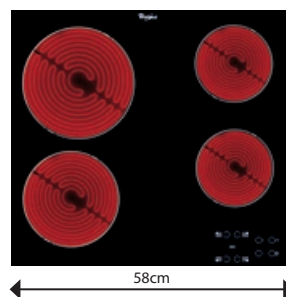

AKT 8090/NE

Samostatná sklokeramická varná doska

- 4 rýchlovarné platny
- Dotykové ovládanie
- Časovač, detská poistka
- Kontrolky zbytkového tepla
- Vyhotovenie: bez rámu
- Rozmery (v x š x h): 46 x 580 x 510 mm