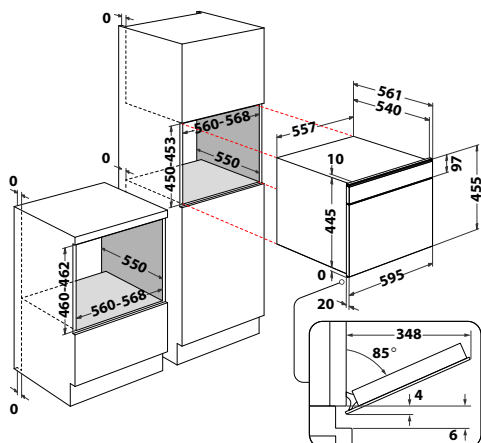

W111 MW161

Multifunkčná mikrovlnná rúra

W Collection

- Farebný 4,5" MySmartDisplay, dotykové ovládanie
- Technológia 6. ZMYSEL
- Auto recepty
- **Manuálne funkcie:** Rozmrazovanie, Ohrev, **Horúci vzduch**, Gril, **Varenie v pare** (v parnej nádobe), **Crisp**, CrispFry
- **Špeciálne funkcie:** Kysnutie, Udržiavanie v teple
- Nerezový interiér
- Bezpečnostné dvere, otváranie nadol, **SoftClosing+** – pomalé zatváranie dverí
- Vnútorný objem: **40 litrov**
- Vyhotovenie: čierne sklo
- Maximálny príkon: 2,8 kW
- Výkon mikrovln/grilu/horúceho vzduchu: 900/1600/1200 W
- Príslušenstvo: Crisp tanier + rukoväť, grilovací rošt, plech na pečenie, parná nádoba
- Rozmery (v x š x h) 455 x 595 x 560 mm**