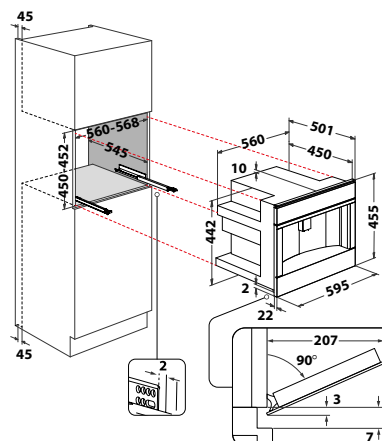

** Inštalácia spotrebiča vedľa alebo nad rúru

*** Inštalácia spotrebiča nad rúru