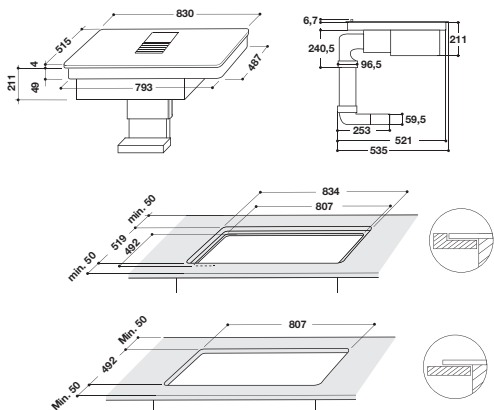

Odsávač pár

- Dotykové ovládanie integrované do ovládania var. dosky
- 3 + 2 intenzívne stupne odsávania, Auto odsávanie
- Kapacita odsávania min/max/intenz.: 180/410/600 m³/h
- Hladina hluku int/max/min: 71/63/45 dB
- Indikácia zaneseného filtra
- Príslušenstvo: **hliníkový tukový filter umývateľný v umývačke riadu**
- Možno dokúpiť: – inštaláčne potrubie pre odvod pár + keramické filtre pre recirkuláciu FK VH S-C / 859991633860 - samostatné keramické filtre pre recirkuláciu CF VH 4-C / 859991633870 (regenerácia filtrov v rúre, životnosť 5 rokov)