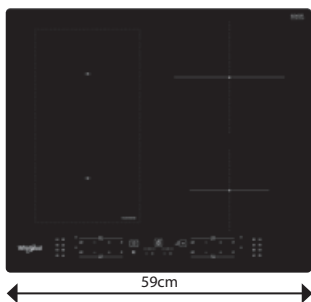

WL B8160 NE

Indukčná varná doska

- 4 indukčné varné zóny
- Dotykové ovládanie
- **Technológia 6. ZMYSEL** – 4 automatické funkcie: Udržiavanie v teple, Rozpúšťanie, Zahusťovanie / Pomalé varenie, Uvedenie do varu
- 9 stupňov výkonu+ PowerBooster – maximálne rýchly ohrev na každej platni
- Vyhotovenie: čierna, bez rámu, možnosť zabudovania do roviny s pracovnou doskou
- **PowerManagement** / Voliteľný príkon: 2,5, 4,0, 6,0 a 7,2 kW
- Odporúčané pripojenie k el. sieti: 230 V 1N ~ alebo 400V 3N ~ podľa zvoleného príkonu
- Rozmery (v x š x h): 54 x 590 x 510 mm
- Výrez (š x h): 560 x 480 mm