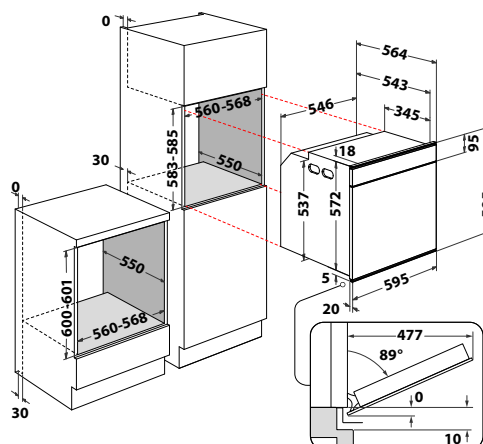

W11 OP1 4S2 H

Teplovzdušná parná rúra

W Collection

- **SteamSense+** – príprava jedla na pare 100 °C – pečenie v kombinácii s parou
- **Farebný 4,5" MySmartDisplay**, dotykové ovládanie
- **Technológia 6. ZMYSEL**
- **Auto recepty + Varenie a Pečenie s parou**
- **Manuálne funkcie:** Rýchly predohrev, Horný + dolný ohrev, Gril, Turbogril, Horúci vzduch, Horúci vzduch + Para, Cook4, Ventilátor
- **Špeciálne funkcie:** Rozmrazovanie, Udržiavanie v teple, Kysnutie, Pečenie polotovarov, Maxi pečenie, Eko horúci vzduch, Pečenie zmrazených jedál
- **HydroClean** – čistenie rúry parou
- Trojité celosklenené dvere, **SoftClosing** – pomalé zatváranie dverí
- Vnútorný objem: 73 litrov
- Vyhotovenie: čierne sklo, zapustená rukoväť
- Maximálny príkon: 3,65 kW
- Príslušenstvo: 1 hlboký + 1 plytký smaltovaný plech, 1 nerezový parák, 1 rošt, **2-úrovňové výsuvné koľajničky**
- Rozmery (v × š × h): 595 × 595 × 564 mm
- **10 rokov záruka na motor ventilátora***

W11 OM1 4MS2 H

Teplovzdušná rúra

W Collection

- **Farebný 4,5" MySmartDisplay**, dotykové ovládanie
- **Technológia 6. ZMYSEL**
- **Auto recepty + Teplotná sonda Multisense**
- **Manuálne funkcie:** Rýchly predohrev, Horný + dolný ohrev, Gril, Turbogril, Horúci vzduch, Cook4, Ventilátor
- **Špeciálne funkcie:** Rozmrazovanie, Udržiavanie v teple, Kysnutie, Pečenie polotovarov, Maxi pečenie, Eko horúci vzduch, Pečenie zmrazených jedál
- **HydroClean** – čistenie rúry parou
- Trojité celosklenené dvere, **SoftClosing** – pomalé zatváranie dverí
- Vnútorný objem: 73 litrov
- Vyhotovenie: čierne sklo
- Maximálny príkon: 3,65 kW
- Príslušenstvo: 1 hlboký + 1 plytký smaltovaný plech, 2 rošty, **4-bodová mäsová sonda, 2-úrovňové výsuvné koľajničky**
- Rozmery (v × š × h) 595 × 595 × 564 mm
- **10 rokov záruka na motor ventilátora***