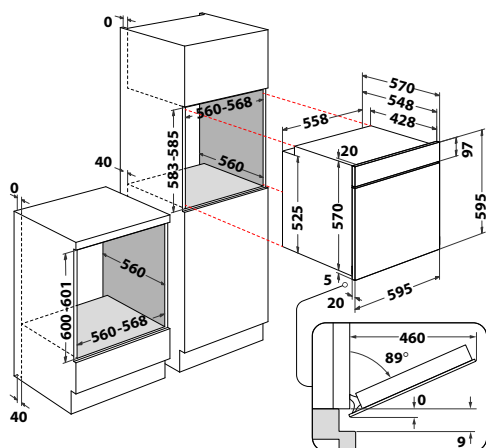

* Po registrácii spotrebiča.