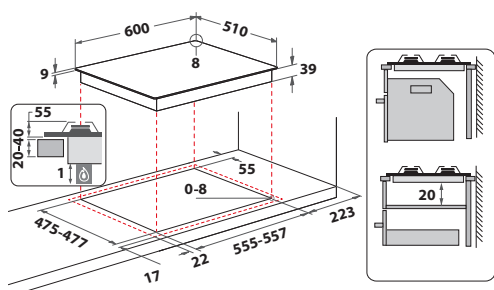

GMT 6422 AN

Rustikálna plynová varná doska so smaltovaným povrchom

- 4 plynové horáky, **výkonný trojkorunkový horák**
- Integrované zapalovanie horákov
- Bezpečnostné ventily horákov
- **2 liatinové mriežky**
- Vyhotovenie: rustikálny dizajn, antracit
- Maximálny výkon horákov: 9 kW
- Príslušenstvo: trysky na propán-bután
- Rozmery (v × š × h): 33 × 590 × 510
- Výrez (š × h): 555 × 475 mm