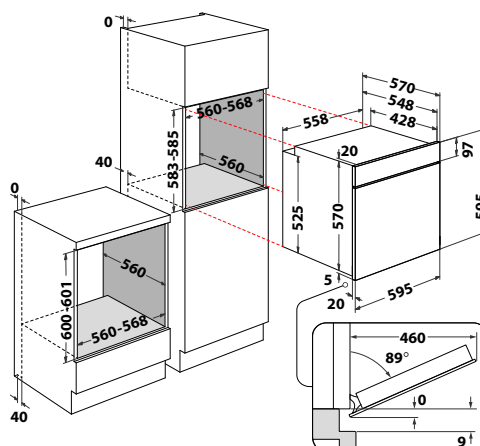

* Po registrácii spotrebiča.