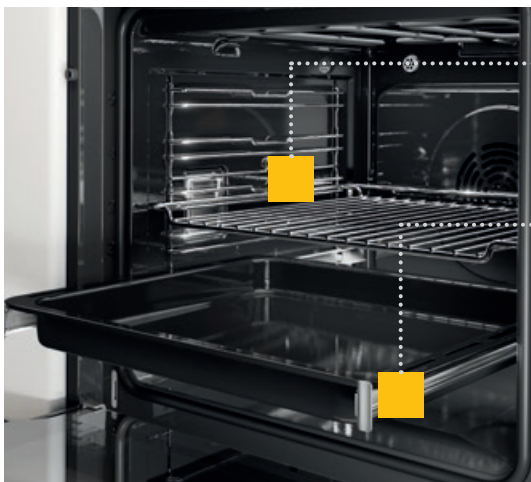

iXelium

iXelium

je špeciálna úprava nerezového povrchu nanotechnológiou, ktorá bráni zostarnutiu nerez a tvorbe odtlačkov prstov. Povrch je odolný voči poškrabaniu a neuveriteľne ľahko sa čistí, stačí ho len utrieť vlhkou utierkou a má znova dokonalý vzhľad.

Drôtené rošty pre umiestnenie plechov a roštov

Nová konštrukcia drôteného systému je vybavená poistkou voči uvoľneniu.

Teleskopické výsuvy

sú určené na bezpečný posuv plechov vo vnútri rúry. Na drôtený systém sa inštalujú veľmi jednoducho zakliknutím. Rovnako jednoducho sa dajú odopnúť a presunúť podľa potreby na inú úroveň alebo doplniť aj pre ďalšie pozície v rúre.