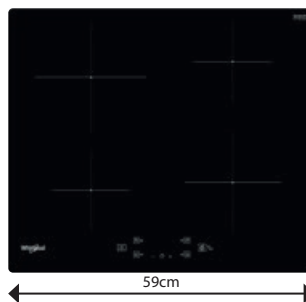

WS Q2160 NE

Indukčná varná doska

- 4 indukčné zóny
- Dotykové ovládanie – 4 nezávislé stupnice pre nastavenie výkonu
- **Automatické funkcie 6. ZMYSEL:** Udržiavanie v teple, Rozpúšťanie, Zahusťovanie / Pomalé varenie, Uvedenie do varu
- 9 stupňov výkonu + Power Booster – maximálne rýchly ohrev na každej zóne
- Časovač každej zóny
- Vyhotovenie: bez rámu, je možné zabudovať do roviny s pracovnou doskou
- **Power Management /** Voliteľný príkon: 2,5; 4,0; 6,0 a 7,2 kW
- Odporúčané pripojenie k el. sieti: 230 V 1N ~ alebo 400V 3N ~ podľa zvoleného príkonu
- Rozmery (v x š x h): 54 x 590 x 510 mm
- Výrez (š x h): 560 x 480 mm