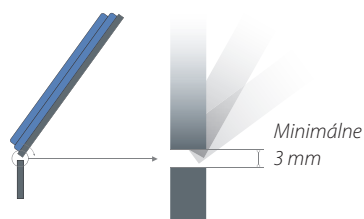

Minimálne 3 mm

Inštalácia delenej dosky