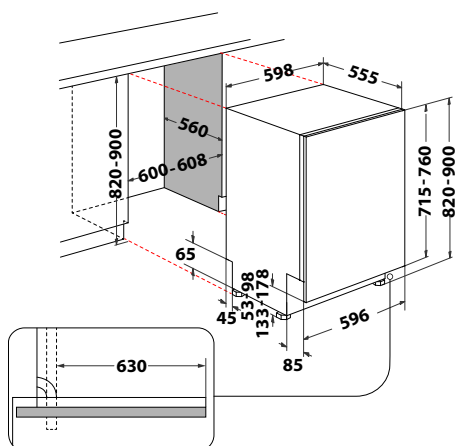

## W7I HT40 T

Plne integrovaná umývačka riadu **MaxiSpace**,  
šírka 60 cm

- Displej a ovládanie tlačidlami
- **Technológia 6. ZMYSEL PowerClean Pro**
- 8 programov: **Auto Intenzívny 65 °C**, **Auto Zmiešaný 55 °C**, **Auto Rýchly 50 °C**, Eco 50 °C, Rýchly 45 °C, Krištál 45 °C, Predumývanie, Samočistenie 65 °C
- **Prídavné funkcie:** Polovičná náplň, Extra sušenie, Tichý, Dezinfekčný oplach, Odložený štart
- Kapacita: 15 súprav riadu
- Výbava: **Flexibilná príborová zásuvka**, **Aquastop**
- **Time on floor** – premietanie zbytkového času na podlahu
- **NaturalDry** – automatické pootvorenie dverí po skončení umývacieho cyklu
- Spotreba energie/vody za cyklus: 0,76 kWh/9,5l
- **Hlučnosť: 40 dB**
- Rozmery (v × š × h): 820 × 598 × 555 mm
- **10 rokov záruka na motor čerpadla\***