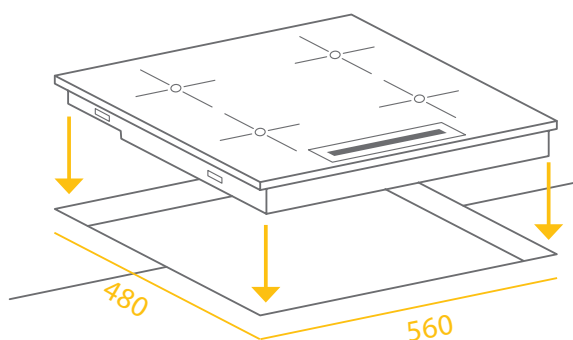

Jednoduchá výmena

Pri výmene za plynovú dosku sa nevyžadujú úpravy výrezu do pracovnej dosky. Indukčné varné dosky W9 a W7 so šírkou 60 / 65 cm sú vhodné pre inštaláciu po plynových varných doskách (výrez 480 mm x 560 mm).