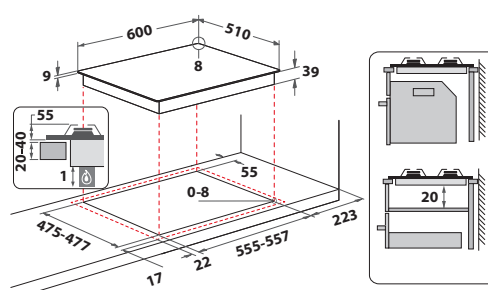

GMT 6422 OW

Rustikálna plynová varná doska so smaltovaným povrchom

- 4 plynové horáky, **výkonný trojkorunkový horák**
- Integrované zapalovanie horákov
- Bezpečnostné ventily horákov
- **2 liatinové mriežky**
- Vyhotovenie: rustikálny dizajn, jasmín
- Maximálny výkon horákov: 9 kW
- Príslušenstvo: trysky na propán-bután
- Rozmery (v × š × h): 33 × 590 × 510
- Výrez (š × h): 555 × 475 mm

GMT 6422 AN

Rustikálna plynová varná doska so smaltovaným povrchom

- 4 plynové horáky, **výkonný trojkorunkový horák**
- Integrované zapalovanie horákov
- Bezpečnostné ventily horákov
- **2 liatinové mriežky**
- Vyhotovenie: rustikálny dizajn, antracit
- Maximálny výkon horákov: 9 kW
- Príslušenstvo: trysky na propán-bután
- Rozmery (v × š × h): 33 × 590 × 510
- Výrez (š × h): 555 × 475 mm