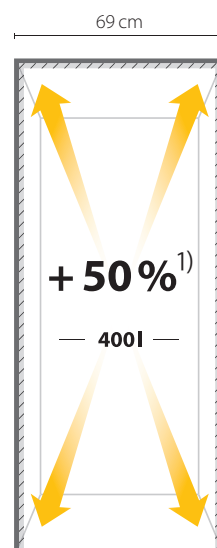

Užite si veľkorysý priestor.

S novými modelmi vstavaných chladničiek Whirlpool **TotalNoFrost** so šírkou 69 cm budete mať k dispozícii o 50% viac priestoru¹⁾ pre skladovanie všetkých Vašich potravín. Zároveň určite oceníte aj kompletnú sadu intuitívnych a flexibilných riešení pre jednoduché a rozmanité vnútorné usporiadanie.

Chladnička sa inštaluje do nábytkovej skrine s vonkajším rozmerom 75 cm. Otváranie dverí zabezpečuje systém **PushToOpen** pre moderný dizajn nábytku bez úchytiak ale môže sa využívať aj klasický koľajničkový systém otvárania dverí pomocou rukoväte.

¹⁾ V porovnaní so štandardnou vstavanou chladničkou Whirlpool TotalNoFrost s výškou 177 cm.