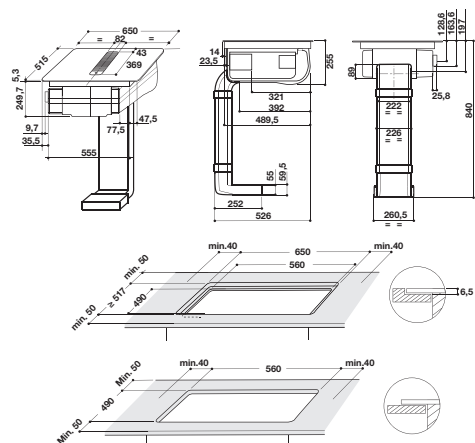

Odsávač pár

- Dotykové ovládanie integrované do ovládania var. dosky
- 3 + 2 intenzívne stupne odsávania, **Auto odsávanie**
- Kapacita odsávania min/max/intenz.: 135/470/610 m³/h
- Hladina hluku int/max/min: 34/60/66 dB
- Indikácia zaneseného filtra
- Príslušenstvo: hliníkový tukový filter umývateľný v umývačke riadu, **recirkulačná sada vrátane keramických filtrov na recirkuláciu**
- Možno dokúpiť: **samostatné keramické filtre pre recirkuláciu CF 65VH C (regenerácia filtrov v rúre, životnosť 5 rokov)**