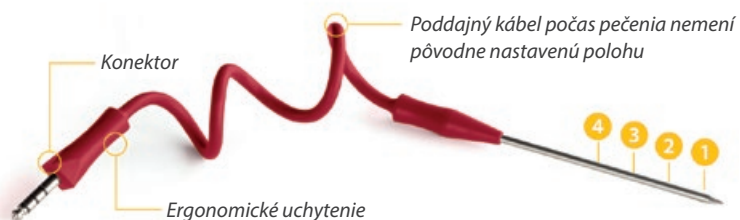

Mäsová sonda

- Mäso