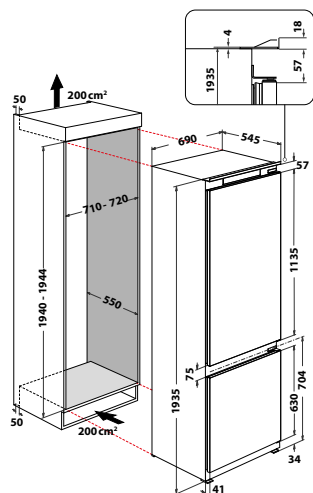

**MIMORIADNE PRIESTORNÁ CHLADNIČKA  
S EXTRA VEĽKÝM OBJEMOM 400 LITROV!**