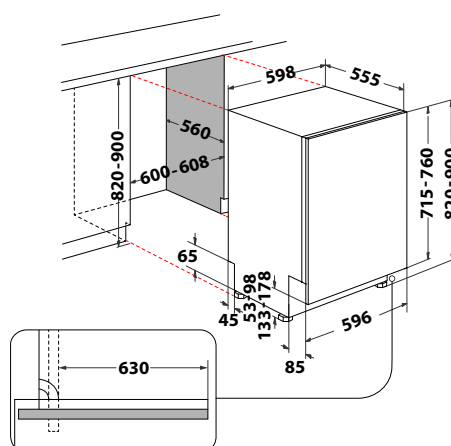

* Po registrácii spotrebiča.