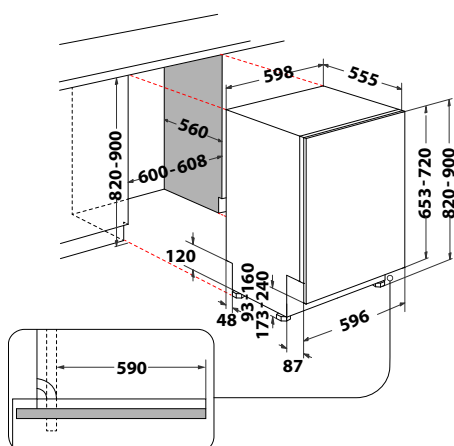

WIC 3C34 PFE S

Plne integrovaná umývačka riadu,
šírka 60 cm

- Displej, tlačidlové ovládanie
- Technológia **6. ZMYSEL**
- Technológia **PowerClean Pro**
- 8 programov: Eco 50°C, Senzorový 50-60°C, Intenzívne, Rýchle umývanie a suš. 50°C, Krištál, Rýchly 30 min., Tichý 50°C (nočné umýv.), Predumývanie
- **Prídavné funkcie:** PowerClean, Turbo, Zónové umývanie, Posun štartu, Tablety
- Kapacita: 14 obedových súprav
- **Príborová zásuvka**
- Príslušenstvo: **svetelný lúč činnosti**
- **NaturalDry** - automatické otvorenie dverí po skončení programu
- Spotreba energie: 85 kWh/100 cyklov
- Spotreba vody za cyklus: 9,5 l
- **Hlučnosť: B / 44 dB**
- Rozmery (v x š x h): 820 x 598 x 555 mm
- Model **s posuvnými montážnymi závesmi**
- **10 rokov záruka na motor čerpadla***