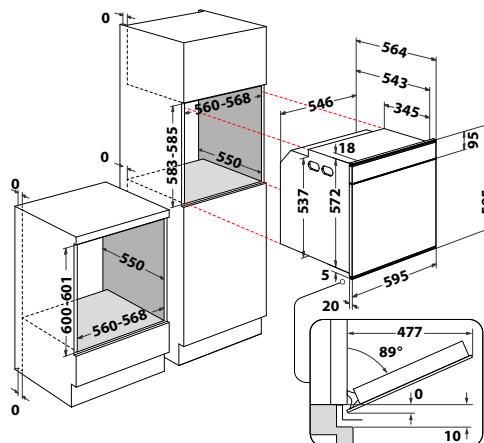

* Po registrácii spotrebiča.

** Počas pyrolýzy je nutné vybrať vnútorné príslušenstvo z rúry