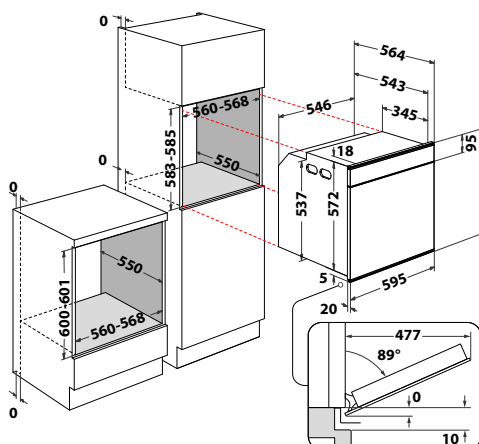

* Po registrácii spotrebiča.

** Počas pyrolýzy je nutné vybrať vnútorné príslušenstvo z rúry