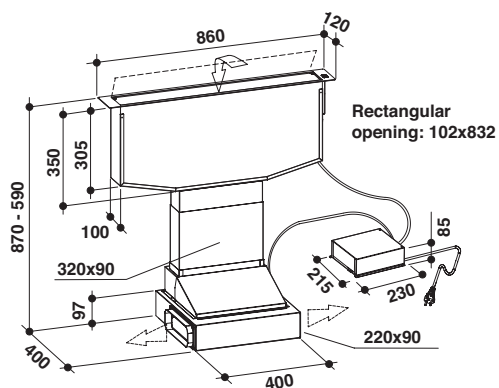

Dotykové ovládanie

- 1 motor, 3 stupne rýchlosti odsávania
- Kapacita odsávania min/max/intenz.: 304/496/603 m³/h
- Hladina hluku int/max/min.: 71/68/54 dB
- Príkon motora: 110 W
- Vyhotovenie: čierna + čierne sklo
- Príslušenstvo: hliníkový tukový filter (2 ks)
- Možno dokúpiť: uhlíkový filter pre recirkuláciu W DO F 1
- Inštalácia: zabudovanie do pracovnej dosky
- Rozmery (v×š×h): 770 (so zabudovaním)×860×400 mm