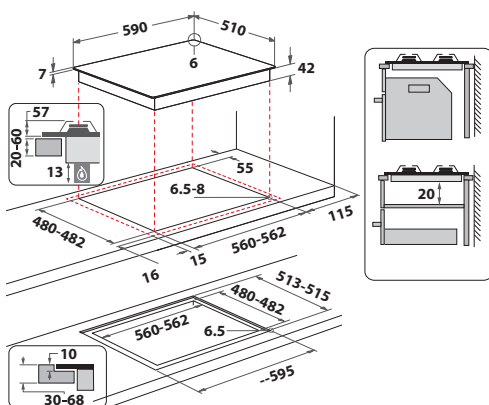

GOFL 629/WH HOB WP

Plynová varná doska
s povrchom z tvrdeného skla

- 4 plynové horáky, **výkonný dvojkorunkový horák**
- **Multilevel Flame** – krokové nastavenie 9 úrovní plameňa pre rôzne spôsoby varenia
- Integrované elektrické zapáľovanie
- Bezpečnostné ventily horákov
- **2 liatinové mriežky**
- Vyhotovenie: biela
- Maximálny výkon horákov: 7,8 kW
- Príslušenstvo: trysky na propán-bután
- Rozmery (v × š × h): 49 × 590 × 510 mm
- Výrez (š × h): 560 × 480 mm