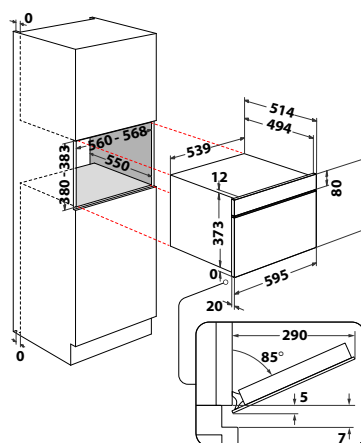

** Inštalácia spotrebiča vedľa alebo nad rúru

*** Inštalácia spotrebiča nad rúru