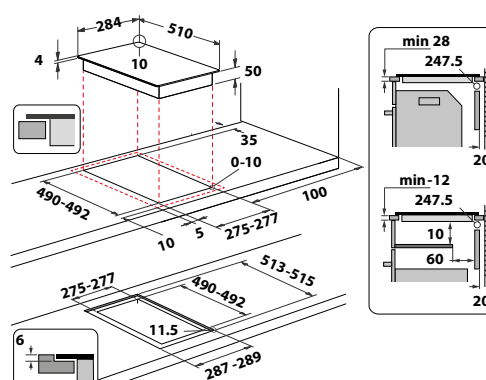

WS Q0530 NE

Indukčná varná doska

- 4 indukčné varné zóny
- Dotykové ovládanie
- **Technológia 6. ZMYSEL** – 2 automatické nízkoteplotné funkcie: Rozpúšťanie, Uvedenie do varu
- 9 stupňov výkonu + PowerBooster – maximálne rýchly ohrev na každej platni
- Vyhotovenie: čierna, bez rámu
- **PowerManagement** / Voliteľný príkon: 2,5, 4,0, 6,0 a 7,2 kW
- Odporúčané pripojenie k el. sieti: 230 V 1N ~ alebo 400V 3N ~ podľa zvoleného príkonu
- Rozmery (v × š × h): 54 × 284 × 510 mm
- Výrez (š × h): 275 × 490 mm