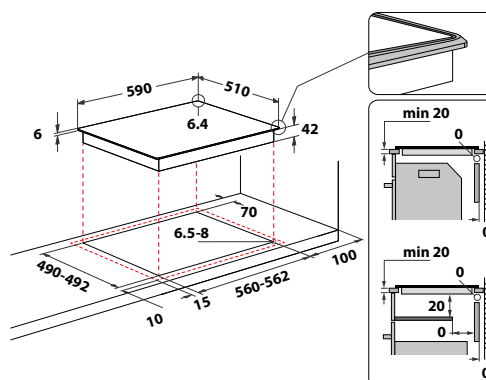

AKT 8900 BA

Sklokeramická varná doska

- 4 rýchlovarné platne, **1 trojitá zóna**
- Dotykové ovládanie – Slider
- 9 stupňov výkonu + Booster
- Časovač, detská poistka
- Kontrolky zbytkového tepla
- Vyhotovenie: skosené hrany po celom obvode dosky
- Rozmery (v × š × h): 46 × 580 × 510 mm

AKT 8601 IX

Samostatná sklokeramická varná doska

- 4 rýchlovarné platne, **1 dvojité zóna**
- Dotykové ovládanie
- 9 stupňov výkonu + Booster
- Časovač, detská poistka
- Kontrolky zbytkového tepla
- Vyhotovenie: nerezový rám po celom obvode dosky
- Rozmery (v × š × h): 46 × 480 × 510 mm