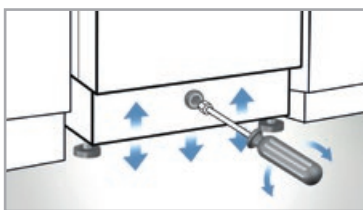

Inteligentná regulácia

Nastavenie umývačky do vodorovnej polohy pomocou nastaviteľných nožičiek. Predné nožičky sú ľahko dostupné spredu, zadná nožička je umiestnená uprostred a nastavuje sa pomocou predĺženej nastavovacej tyčky spredu.