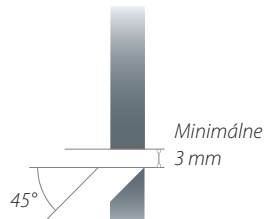

Minimálne 3 mm

Inštalácia pod pracovnú dosku linky