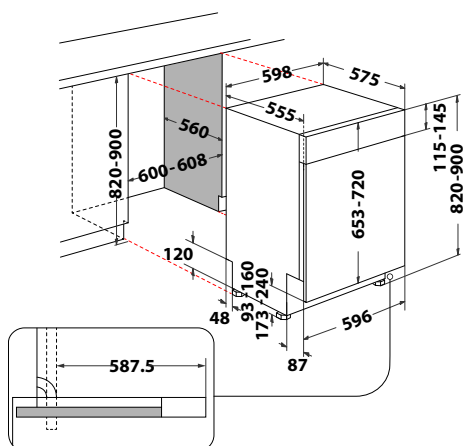

WBO 3T133 PF X

Umývačka riadu s priznaným panelom,
šírka 60 cm

- Displej a ovládanie tlačidlami
- **Technológia 6. ZMYSEL PowerClean Pro**
- 10 programov: Eco 50°C, Senzorový 50-60°C, Intenzívne, Rýchle umývanie a suš. 50°C, Krištál, Rýchly 30 min., Tichý 50°C (nočné umýv.), Dezinfekcia, Samočistenie umývačky, Predumývanie
- **Prídavné funkcie:** Zónové umývanie, Posun štartu, Tablety
- Kapacita: 14 obedových súprav
- Výbava: **Príborová zásuvka, Aquastop**
- **NaturalDry** - automatické otvorenie dverí po skončení programu
- Ročná spotreba energie/vody: 238 kWh/2660 l
- Spotreba energie/vody za cyklus: 0,85 kWh/9,5 l
- Hlučnosť: **43 dB**
- Rozmery (v x š x h): 820 x 598 x 555 mm
- **10 rokov záruka na motor čerpadla***