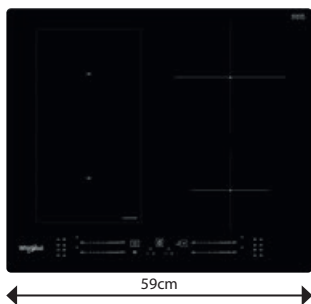

WL S7960 NE

Indukčná sklokeramická varná doska

- 4 indukčné zóny
- Dotykové ovládanie – 4 nezávislé stupnice pre nastavenie výkonu
- **Automatické funkcie 6. ZMYSEL:** Udržiavanie v teple, Rozpúšťanie, Zahusťovanie / Pomalé varenie, Uvedenie do varu
- **FlexiCook** – zvislé spojenie 2 varných zón do jednej
- 18 stupňov výkonu + Power Booster – maximálne rýchly ohrev na každej zóne
- Časovač každej zóny
- Vyhotovenie: bez rámu, je možné zabudovať do roviny s pracovnou doskou
- **Power Management** / Voliteľný príkon: 2,5; 4,0; 6,0 a 7,2 kW
- Odporúčané pripojenie k el. sieti: 230 V 1N ~ alebo 400 V 3N ~ podľa zvoleného príkonu
- Rozmery (v x š x h): 54 x 590 x 510 mm
- Výrez (š x h): 560 x 480 mm