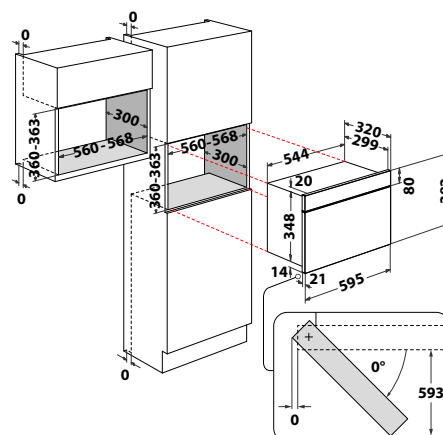

AMW 439 WH

Multifunkčná mikrovlnná rúra

ABSOLUTE
CORE

- Čiernobiely grafický displej, ovládanie tlačidlami
- **Manuálne funkcie:** Rozmrazovanie, Ohrev, Gril, **Crisp**
- Lakovaný interiér
- Bezpečnostné dvvere, otváranie do boku ľavé závesy
- Vnútorň objem: **22 litrov**
- Vyhotovenie: biela
- Maximálny príkon: 1,9 kW
- Výkon mikrovln/grilu: 750/700 W
- Príslušenstvo: Crisp tanier + rukoväť
- Rozmery (v × š × h): 382 × 595 × 320 mm**

AMW 423/IX

Mikrovlnná rúra

ABSOLUTE
CORE

- Čiernobiely grafický displej, ovládanie tlačidlami
- **Manuálne funkcie:** Rozmrazovanie, Ohrev
- Lakovaný interiér
- Bezpečnostné dvvere, otváranie do boku ľavé závesy
- Vnútorň objem: **22 litrov**
- Vyhotovenie: nerez s úpravou povrchu proti odtlačkom
- Maximálny príkon: 1,9 kW
- Výkon mikrovln: 750 W
- Rozmery (v × š × h): 382 × 595 × 320 mm**