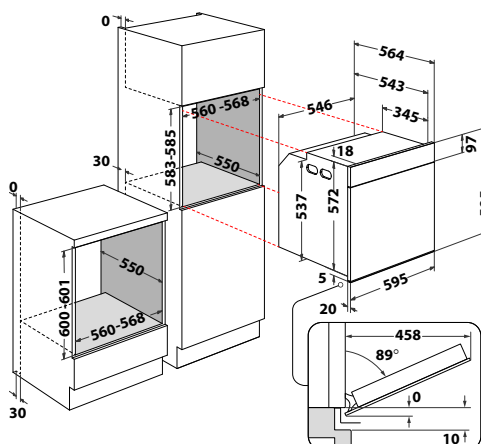

AKZ9 6230 IX

Teplovzdušná rúra

ABSOLUTE

- Čiernobiely grafický displej, dotykové ovládanie + centrálny gombík
- **Technológia 6. ZMYSEL**
- **Auto recepty**
- **Manuálne funkcie:** Horný + dolný ohrev, Horúci vzduch, Statické pečenie, Ventilátor, Gril a ich kombinácie
- **Špeciálne funkcie:** kysnutie cesta, udržiavanie tepla, rýchly predohrev
- **Katalytické panely** pre ochranu bočných stien
- Trojité celosklenené dvere, **SoftClosing** – pomalé zatváranie dverí
- Vnútorň objem: 73 litrov
- Vyhotovenie: nerez s úpravou povrchu proti odtlačkom prstov
- Maximálny príkon: 3,65 kW
- Príslušenstvo: 1 hlboký, 1 plytký smaltovaný plech, 1 rošt, **výsuvné koľajničky**
- Rozmery (v x š x h): 595 x 595 x 564 mm
- **10 rokov záruka na motor ventilátora***

AKZ9 6230 NB

Teplovzdušná rúra

ABSOLUTE

- Čiernobiely grafický displej, dotykové ovládanie + centrálny gombík
- **Technológia 6. ZMYSEL**
- **Auto recepty**
- **Manuálne funkcie:** Horný + dolný ohrev, Horúci vzduch, Statické pečenie, Ventilátor, Gril a ich kombinácie
- **Špeciálne funkcie:** kysnutie cesta, udržiavanie tepla, rýchly predohrev
- **Katalytické panely** pre ochranu bočných stien
- Trojité celosklenené dvere, **SoftClosing** – pomalé zatváranie dverí
- Vnútorň objem: 73 litrov
- Vyhotovenie: čierna
- Maximálny príkon: 3,65 kW
- Príslušenstvo: 1 hlboký, 1 plytký smaltovaný plech, 1 rošt, **výsuvné koľajničky**
- Rozmery (v x š x h): 595 x 595 x 564 mm
- **10 rokov záruka na motor ventilátora***