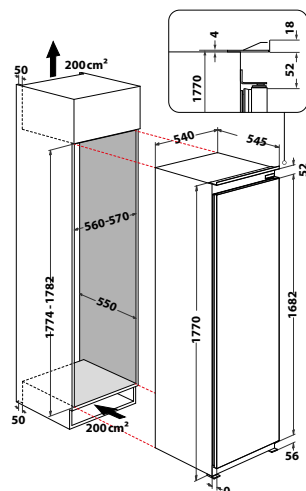

ARG 18081

Jednodverová monoklimatická chladnička

- Displej, dotykové ovládanie
- Technológia **6.ZMYSEL FreshControl**
- Funkcie: nastavenie teploty, superchladenie
- LED osvetlenie
- Využitelný objem: 314 l
- Spotreba energie: 143 kWh/rok
- Hlučnosť: **B / 35 dB**
- Inštalácia nábytkových dverí: posuvné koľajničky
- Rozmery (v x š x h): 1771 x 540 x 545 mm

• **10 rokov záruka na kompresor***

Odporúčaná kombinácia s AFB 18401