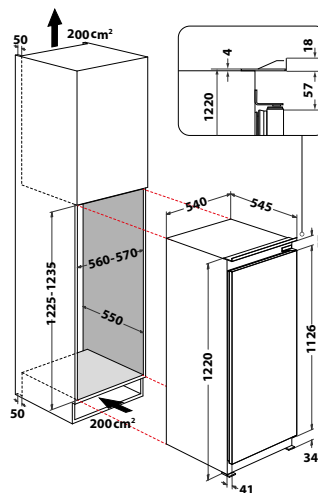

* Po registrácii spotrebiča.