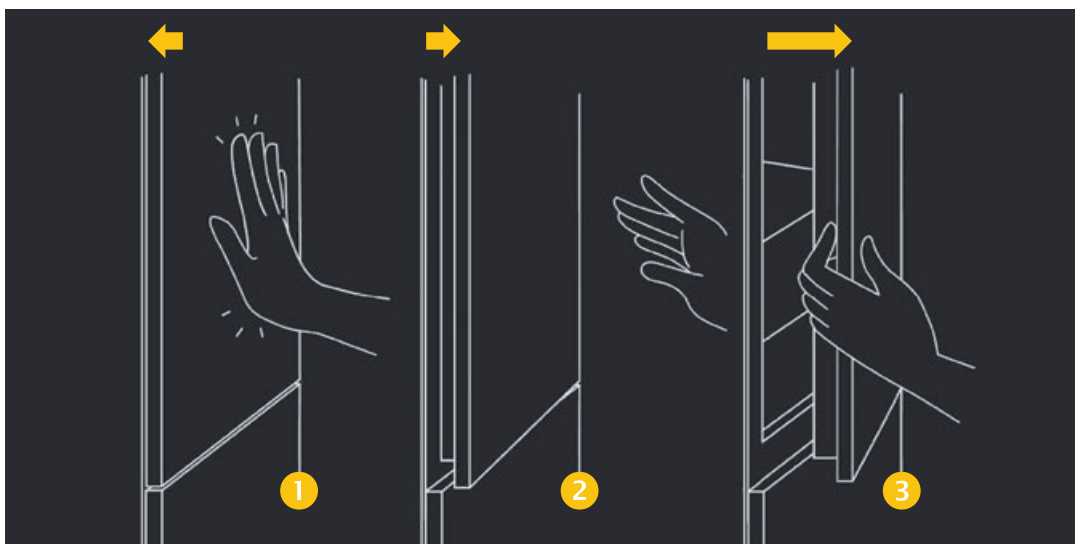

PushToOpen

- Unikátny a patentovaný systém otvárania dverí v USA a Európe
- Je kompatibilný pre zmenu smeru otvárania dverí
- Jednoducho sa inštaluje

Dvere chladničky alebo mrazničky sa otvoria pohodlne iba jemným zatlačením na nábytkové dvere a ich potiahnutím.