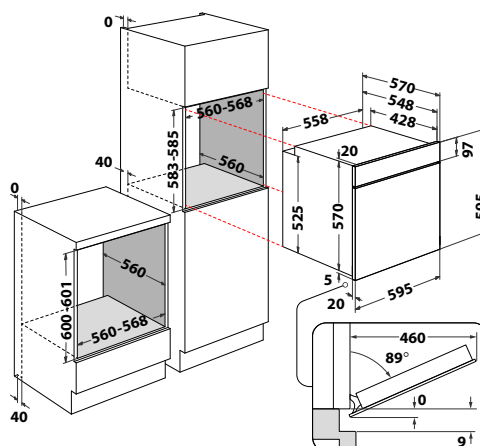

reddot winner 2022

OMSK58RU1SB

Multifunkčná teplovzdušná rúra

- **Steam+** – pečenie v kombinácii s parou
- Čierno-biely grafický displej, ovládanie zatláčacími otočnými gombíkmi
- **Manuálne funkcie:** Konvekčný ohrev, Gril, Horúci vzduch, Cook3
- **Špeciálne funkcie:** Kysnutie, Pizza/Chlieb, Maxi pečenie, auto funkcia Múčniky
- **FlexiClean Pack** (čistenie pyrolýzou a čistenie parou)
- Trojité celosklenené dvere, **SoftClosing** – pomalé zatváranie dverí
- Vnútorňný objem: 71 litrov
- Vyhotovenie: čierna
- Maximálny príkon: 3,3 kW
- Príslušenstvo: teleskopické výsuvy, 1 rošt, 1 plytký plech, 1 plech na pečenie
- Rozmery (v x š x h): 595 x 595 x 551 mm
- **10 rokov záruka na motor ventilátora***

OMSK58RU1SX

Multifunkčná teplovzdušná rúra

- **Steam+** – pečenie v kombinácii s parou
- Čierno-biely grafický displej, ovládanie zatláčacími otočnými gombíkmi
- **Manuálne funkcie:** Konvekčný ohrev, Gril, Horúci vzduch, Cook3
- **Špeciálne funkcie:** Kysnutie, Pizza/Chlieb, Maxi pečenie, auto funkcia Múčniky
- **FlexiClean Pack** (čistenie pyrolýzou a čistenie parou)
- Trojité celosklenené dvere, **SoftClosing** – pomalé zatváranie dverí
- Vnútorňný objem: 71 litrov
- Vyhotovenie: nerez + čierne sklo dverí
- Maximálny príkon: 3,3 kW
- Príslušenstvo: teleskopické výsuvy, 1 rošt, 1 plytký plech, 1 plech na pečenie
- Rozmery (v x š x h): 595 x 595 x 551 mm
- **10 rokov záruka na motor ventilátora***