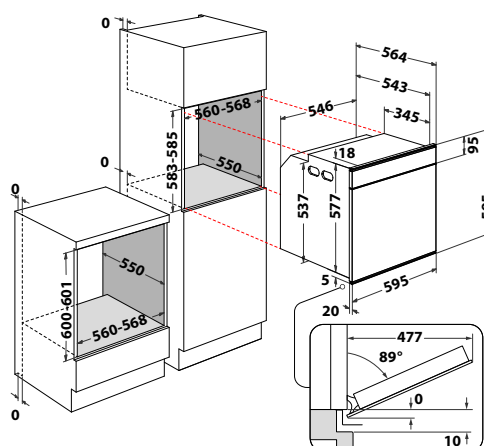

* Po registrácii spotrebiča.

** Počas pyrolýzy je nutné vybrať vnútorné príslušenstvo z rúry