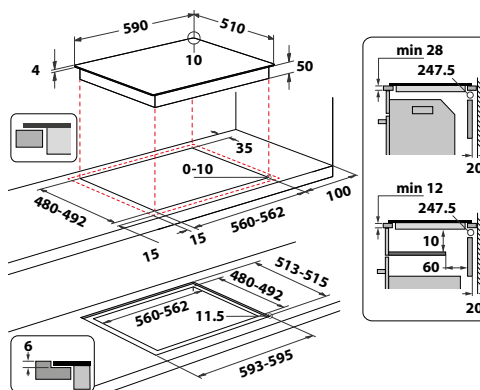

WL B8160 NE

Indukčná varná doska

- 4 indukčné varné zóny
- Dotykové ovládanie
- **Technológia 6. ZMYSEL** – 4 automatické funkcie: Udržiavanie v teple, Rozpúšťanie, Zahusťovanie / Pomalé varenie, Uvedenie do varu
- 9 stupňov výkonu+ PowerBooster – maximálne rýchly ohrev na každej platni
- Vyhotovenie: čierna, bez rámu, možnosť zabudovania do roviny s pracovnou doskou
- **PowerManagement** / Voliteľný príkon: 2,5, 4,0, 6,0 a 7,2 kW
- Odporúčané pripojenie k el. sieti: 230 V 1N ~ alebo 400V 3N ~ podľa zvoleného príkonu
- Rozmery (v x š x h): 54 x 590 x 510 mm
- Výrez (š x h): 560 x 480 mm

WB B8360 NE

Indukčná sklokeramická varná doska

- Dotykové ovládanie – 4 nezávislé stupnice
- **Automatické funkcie 6. ZMYSEL:** Udržiavanie v teple, Rozpúšťanie, Zahusťovanie / Pomalé varenie, Uvedenie do varu
- **ConnexionZone** – zvislé spojenie 2 varných zón do jednej
- 9 stupňov výkonu + Power Booster – maximálne rýchly ohrev na každej zóne
- Časovač každej zóny
- Vyhotovenie: bez rámu, je možné zabudovať do roviny s pracovnou doskou
- **Power Management** / Voliteľný príkon: 2,5; 4,0; 6,0 a 7,2 kW
- Odporúčané pripojenie k el. sieti: 230 V 1N ~ alebo 400V 3N ~ podľa zvoleného príkonu
- Rozmery (v x š x h): 54 x 590 x 510 mm
- Výrez (š x h): 560 x 480 mm