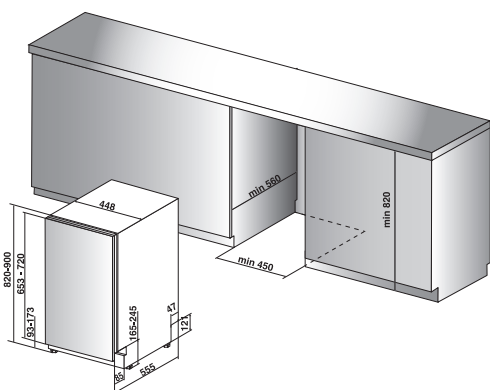

WSIO 3T125 6PE X

Plne integrovaná umývačka riadu
so spotrebou iba 6 litrov vody,
šírka 45 cm

- Displej, tlačidlové ovládanie
- Technológia **6. ZMYSEL**
- Technológia **PowerClean Pro**
- 8 programov: Eco 50 °C, Senzorový 50-60 °C, Intenzívne, Rýchle umývanie a sušenie 50 °C, Krištál, Rýchle, Predumývanie, Samočistenie umývačky
- **Pridavné funkcie:** PowerClean, Turbo, Zónové umývanie, Posun štartu, Tablety
- Kapacita: 10 obedových súprav
- Príslušenstvo: **svetelný lúč činnosti**
- **NaturalDry** - automatické otvorenie dverí po skončení programu
- Spotreba energie: 76 kWh/100 cyklov
- Spotreba vody za cyklus: **6 l**
- Hlučnosť: C / 45 dB
- Rozmery (v x š x h): 820 x 448 x 555 mm
- **10 rokov záruka na motor čerpadla***