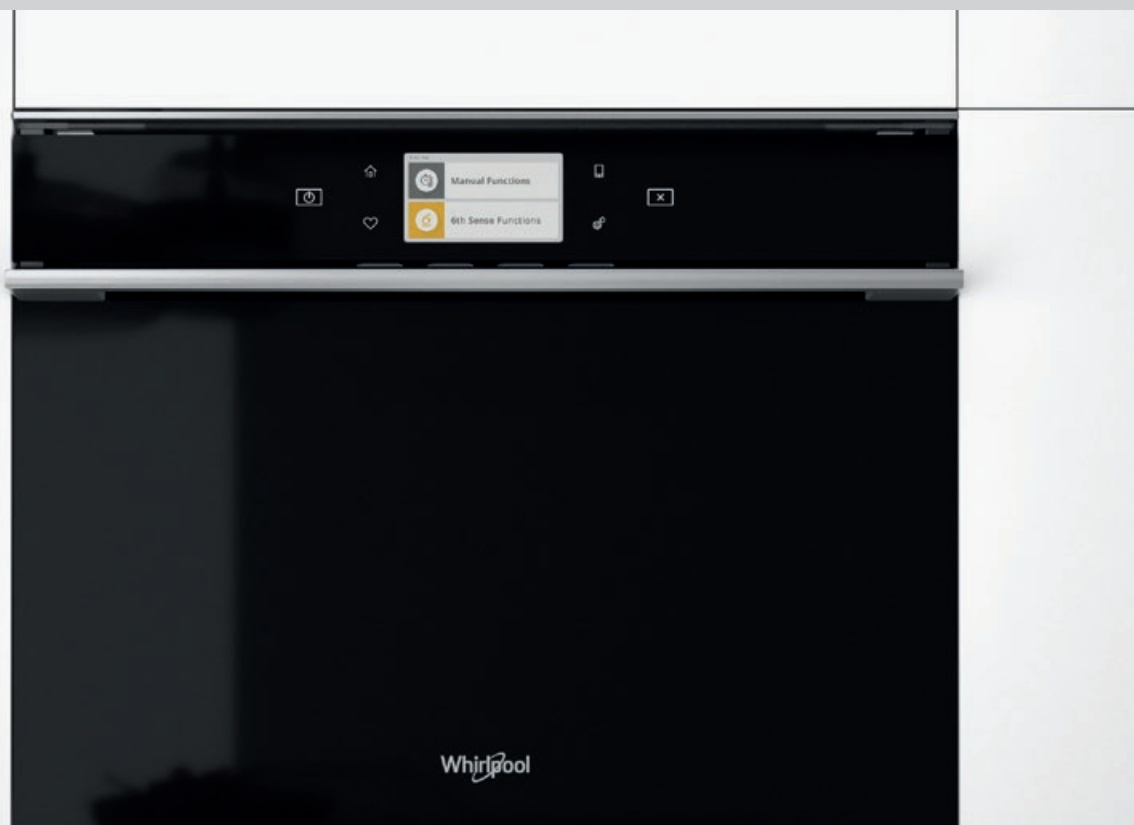

# Turbo rúra, tradičné pečenie s mikrovlnnou rýchlosťou

Spojenie tradičnej a mikrovlnnej rúry v kompaktnej výške 45 cm.

**Turbo rúra** pripraví jedlo dvakrát rýchlejšie a spája v sebe tri spotrebiče: klasickú teplovzdušnú rúru, mikrovlnnú rúru a ich vzájomnú kombináciu. Dokonalé riešenie pre úsporu miesta a času bez kompromisov pre rýchle a výkonné pečenie a varenie: rúra je vybavená horným, dolným a zadným ohrevným telesom s výkonným ventilátorom. Prísun mikrovlnnej energie zabezpečuje výkonný magnetrón.