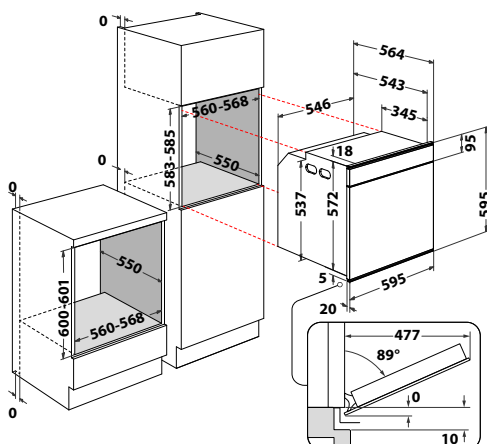

## AKZM 8480 WH

Pyrolytická teplovzdušná rúra

ABSOLUTE

- Čiernobiely grafický displej, dotykové ovládanie + centrálny gombík
- **Technológia 6. ZMYSEL**
- **Auto recepty**
- **Manuálne funkcie:** Horný + dolný ohrev, Horúci vzduch, Statické pečenie, Ventilátor, Gril a ich kombinácie
- **Špeciálne funkcie:** kysnutie cesta, udržiavanie tepla, rýchly predohrev
- **Pyrolýza** – vypaľovanie rúry vysokou teplotou\*\*
- Štvorité celosklenené dvere, **SoftClosing** – pomalé zatváranie dverí
- Vnútorý objem: 73 litrov
- Vyhotovenie: biela
- Maximálny príkon: 3,65 kW
- Príslušenstvo: 1 hlboký, 1 plytký smaltovaný plech, 1 rošt, **výsuvné koľajničky**
- Rozmery (v x š x h): 595 x 595 x 564 mm
- **10 rokov záruka na motor ventilátora\***