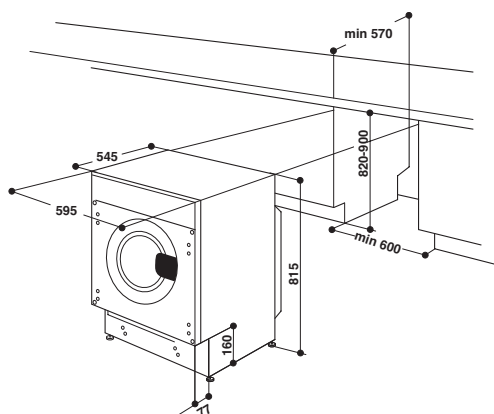

BI WDWG 961485 EU

Vstavaná práčka so sušičkou

- Displej, centrálny gombík pre nastavenie programov, tlačidlové ovládanie funkcií
- **Technológia 6. ZMYSEL**, FreshCare+
- Kapacita pranie / sušenie: 9 / 6 kg
- **Tichý bezuhlíkový motor**
- **14 programov:** Zmiešaná bielizeň, Bavlna, Syntetika, Rýchle 30', Pranie +sušenie 45', Pranie+sušenie 90', Biela bielizeň, Eko Bavlna, Eco 40-60, Vlňa, Jemná bielizeň, Colours 15°, Plákanie, Odstreďovanie
- **Pridavné funkcie:** Prevetrávanie bielizne FreshCare+, Odložený štart, Režim sušenia, Iba sušenie, Nastavenie teploty, Nastavenie odstredovania, Detská poistka
- Spotreba energie pranie / pranie+sušenie: 65 kWh / 307 kWh/100 cyklov
- Spotreba vody pranie / pranie+sušenie: 50 l / 65 l
- Hlučnosť: **A / 70 dB**
- Účinnosť odstredovania: B
- Rozmery (v × š × h): 815 × 595 × 545 mm
- **10 rokov záruka na motor***