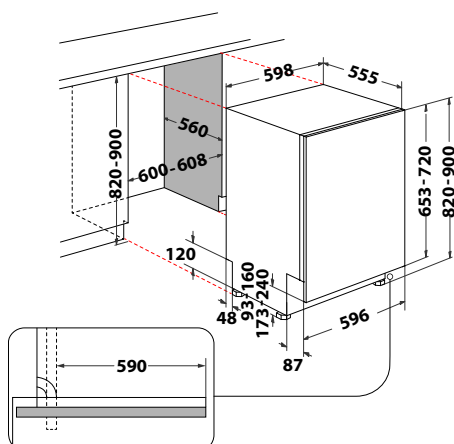

### WCIC 3C33 P

Plne integrovaná umývačka riadu,  
šírka 60 cm

- Displej, ovládania tlačidlami
- **Technológia 6. ZMYSEL PowerClean Pro**
- 8 programov: Eco 50°C, Senzorový 50-60°C, Intenzívne, Rýchle umývanie a suš. 50°C, Krištáľ, Rýchly 30 min., Tichý 50°C (nočné umýv.), Predumývanie
- **Prídavné funkcie:** Zónové umývanie, Posun štartu, Tablety
- Kapacita: 14 obedových súprav
- **NaturalDry** - automatické otvorenie dverí po skončení programu
- Ročná spotreba energie/vody: 238 kWh/2660 l
- Spotreba energie/vody za cyklus: 0,85 kWh/9,5 l
- Hlučnosť: **43 dB**
- Rozmery (v x š x h): 820 x 598 x 555 mm
- **10 rokov záruka na motor čerpadla\***