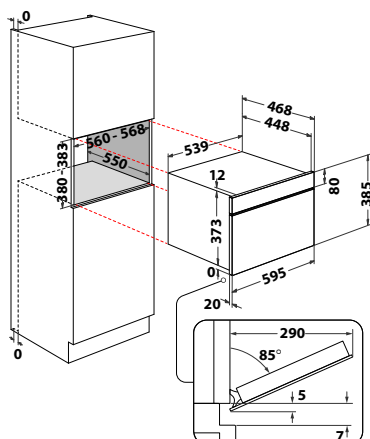

W7 MD440 NB

Multifunkčná mikrovlnná rúra

W Collection

- Čierno-biely AssistedDisplay, dotykové ovládanie
- **Technológia 6. ZMYSEL**
- **Auto recepty**
- **Manuálne funkcie:** Rozmrazovanie, Ohrev, Gril, **Crisp, Varenie v pare** (v parnej nádobe)
- Nerezový interiér
- Bezpečnostné dvere, otváranie nadol
- Vnútorý objem: **31 litrov**
- Vyhotovenie: čierne sklo + rukoväť
- Maximálny príkon: 2,3 kW
- Výkon mikrovln/grilu: 1000/800 W
- Príslušenstvo: Crisp tanier + rukoväť, grilovací rošt, parná nádoba
- Rozmery (v x š x h) 385 x 595 x 468 mm