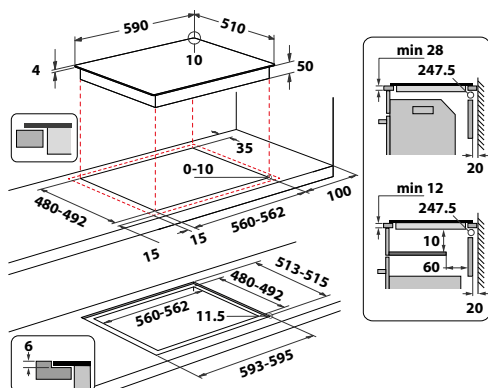

WS Q2160 NE

Indukčná varná doska

- 4 indukčné zóny
- Dotykové ovládanie – 4 nezávislé stupnice pre nastavenie výkonu
- **Automatické funkcie 6. ZMYSEL:** Udržiavanie v teple, Rozpúšťanie, Zahusťovanie / Pomalé varenie, Uvedenie do varu
- 9 stupňov výkonu + Power Booster – maximálne rýchly ohrev na každej zóne
- Časovač každej zóny
- Vyhotovenie: bez rámu, je možné zabudovať do roviny s pracovnou doskou
- **Power Management /** Voliteľný príkon: 2,5; 4,0; 6,0 a 7,2 kW
- Odporúčané pripojenie k el. sieti: 230 V 1N ~ alebo 400V 3N ~ podľa zvoleného príkonu
- Rozmery (v x š x h): 54 x 590 x 510 mm
- Výrez (š x h): 560 x 480 mm