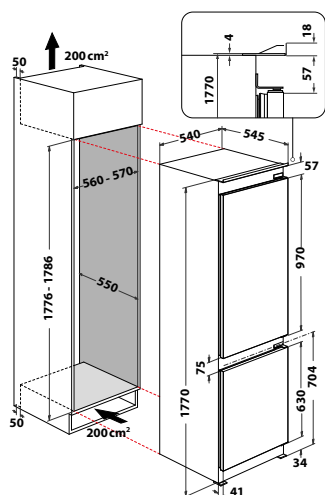

WHC18 T311

Kombinovaná chladnička
s technológiou Total NoFrost

- Dotykové ovládanie, displej
- **Total NoFrost** – pokročilý beznamrazový systém v chladničke aj mrazničke
- **LED osvetlenie v priestore chladničky**
- Funkcie: nastavenie teploty, rýchle mrazenie, alarm otvorených dverí, alarm výpadku prúdu, teplotný alarm
- **MultiFlow panel – rovnomerná distribúcia studeného vzduchu v celom priestore chladničky**
- **FreshBox** – zásuvka na ovocie a zeleninu, flexibilné priehradky vnútorných dverí
- Využitelný obj. celkový /chlad.+mraz.: 250 l / 182+68 l
- Spotreba energie: 280 kWh/rok
- Hlučnosť: 32 dB
- Rozmery (v x š x h): 1770 x 540 x 545 mm
- Inštalácia nábytkových dverí: posuvné kolajničky
- **10 rokov záruka na kompresor***