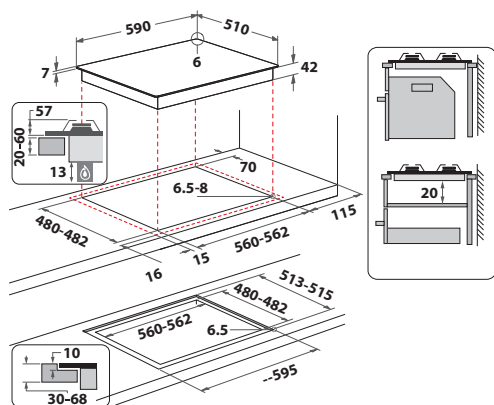

TKRL 661 IX EU

Plynová varná doska s kovovým povrchom

- 4 plynové horáky, **výkonný dvojkorunkový horák**
- **Multilevel Flame** – krokové nastavenie 9 úrovní plameňa pre rôzne spôsoby varenia
- Integrované zapalovanie horákov
- Bezpečnostné ventily horákov
- **2 liatinové mriežky**
- Vyhotovenie: nerez
- Maximálny výkon horákov: 7,3 kW
- Príslušenstvo: trysky na propán-bután
- Rozmery (v x š x h): 33 x 580 x 475 mm
- Výrez (š x h): 560 x 480 mm