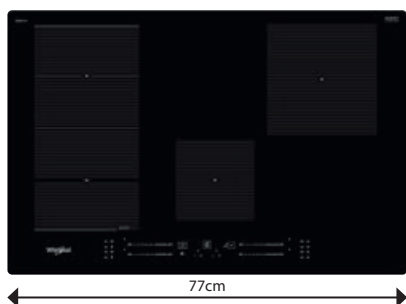

WF S0377 NE/IXL

Indukčná sklokeramická varná doska

- 6 indukčných zón
- Dotykové ovládanie – 4 nezávislé stupnice pre nastavenie výkonu
- **Automatické funkcie 6. ZMYSEL:** Udržiavanie v teple, Rozpúšťanie, Zahusťovanie / Pomalé varenie, Uvedenie do varu, **ChefControl**
- **FlexiSide** – zvislé spojenie 2 varných zón do jednej
- 18 stupňov výkonu + Power Booster – maximálne rýchly ohrev na každej zóne
- Časovač každej zóny
- Vyhotovenie: bez rámu, je možné zabudovať do roviny s pracovnou doskou, povrch **iXelium**
- **Power Management** / Voliteľný príkon: 2,5; 4,0; 6,0 a 7,2 kW
- Odporúčané pripojenie k el. sieti: 230 V 1N ~ alebo 400V 3N ~ podľa zvoleného príkonu
- Rozmery (v × š × h): 54 × 770 × 510 mm
- Výrez (š × h): 750 × 480 mm