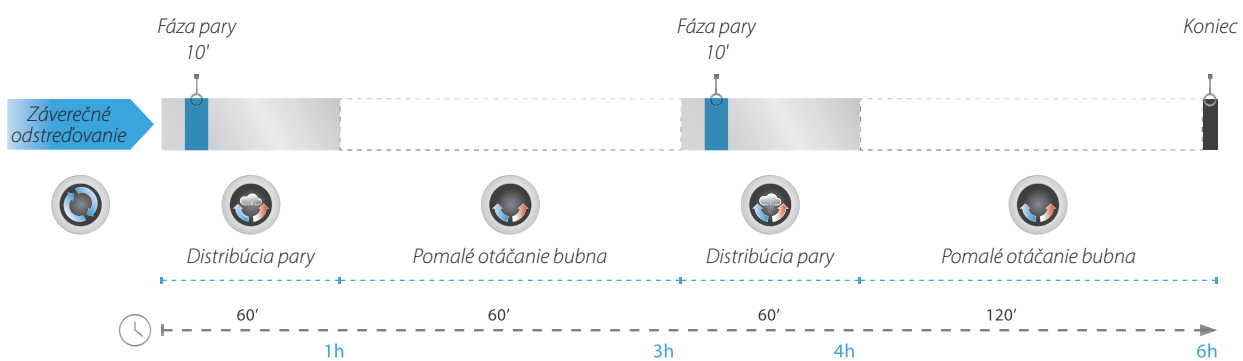

¹⁾ Nie je kompatibilná s programami určenými pre jemné odevy a perie.