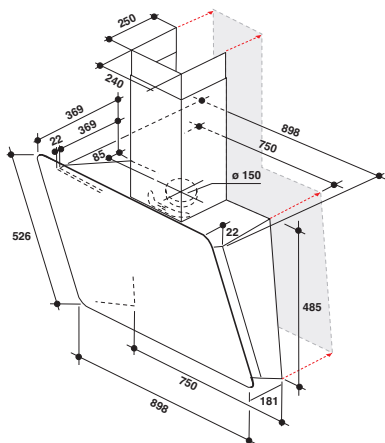

WHVS 93F LT BSS/1

Stenový odsávač pár

- Dotykové ovládanie
- **ZEN Mode** – extra tichá činnosť odsávača
- **Perimeter** – štrbinové odsávanie zvyšuje účinnosť odsávania o 10%
- 1 motor, 3 stupne odsávania + **Power Boost** + **ZEN Mode**
- Osvetlenie: 2 LED žiarovky (2 × 2,5W)
- Kapacita odsávania int/max/min: 770/640/130 m³/h
- Hladina hluku int/max/min: 71/67/33 dB
- Príkon motora: 260 W
- Vyhotovenie: čierne sklo, ocelevo-čierna spodná lišta a komínová nadstavba
- Min. vzdialenosť od el. varnej dosky: 500 mm
- Min. vzdialenosť od plyn. varnej dosky: 650 mm
- Priemer príruby odsávacej rúry: 150 mm
- Príslušenstvo: hliníkový tukový filter (1 ks), **uhlíkový filter pre recirkuláciu** CHF 57 (2ks)
- Rozmery (v × š × h): 440 (1475 s komínom) × 895 × 365 mm