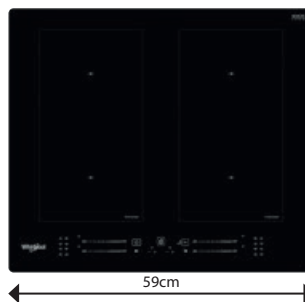

WL S8560 AL

Indukčná sklokeramická varná doska

- 4 indukčné zóny
- Dotykové ovládanie – 4 nezávislé stupnice pre nastavenie výkonu
- **Automatické funkcie 6. ZMYSEL:** Udržiavanie v teple, Rozpúšťanie, Zahusťovanie / Pomalé varenie, Uvedenie do varu
- **2x FlexiCook** – zvislé spojenie 2 varných zón do jednej
- 18 stupňov výkonu + Power Booster – maximálne rýchly ohrev na každej zóne
- Časovač každej zóny
- Vyhotovenie: nerezový rám
- **Power Management** / Voliteľný príkon: 2,5; 4,0; 6,0 a 7,2 kW
- Odporúčané pripojenie k el. sieti: 230 V 1N ~ alebo 400V 3N ~ podľa zvoleného príkonu
- Rozmery (v × š × h): 54 × 590 × 510 mm
- Výrez (š × h): 560 × 480 mm