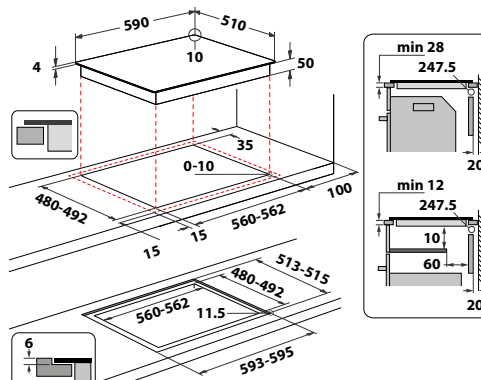

WL B5860 AL

Indukčná sklokeramická varná doska

- 4 indukčné zóny
- Dotykové ovládanie – 4 nezávislé stupnice pre nastavenie výkonu
- **Automatické funkcie 6. ZMYSEL:** Udržiavanie v teple, Rozpúšťanie, Zahusťovanie/ Pomalé varenie, Uvedenie do varu
- **FlexiCook** – zvislé spojenie 2 varných zón do jednej
- 9 stupňov výkonu + Power Booster – maximálne rýchly ohrev na každej zóne
- Časovač každej zóny
- Vyhotovenie: skosená predná hrana, čierna farba
- **Power Management** / Voliteľný príkon: 2,5; 4,0; 6,0 a 7,2 kW
- Odporúčané pripojenie k el. sieti: 230 V 1N ~ alebo 400V 3N ~ podľa zvoleného príkonu
- Rozmery (v x š x h): 54 x 598 x 510 mm
- Výrez (š x h): 560 x 480 mm

WL S2260 NE

Indukčná varná doska

- 4 indukčné zóny
- Dotykové ovládanie – 4 nezávislé stupnice pre nastavenie výkonu
- **Automatické funkcie 6. ZMYSEL:** Udržiavanie v teple, Rozpúšťanie, Zahusťovanie/ Pomalé varenie, Uvedenie do varu
- **Aplikácia 6th Sense Live**
- **FlexiCook** – zvislé spojenie 2 varných zón do jednej
- 18 stupňov výkonu + Power Booster – maximálne rýchly ohrev na každej zóne
- Časovač každej zóny
- Vyhotovenie: bez rámu, možnosť zabudovania do roviny s pracovnou doskou
- **Power Management** / Voliteľný príkon: 2,5; 4,0; 6,0 a 7,2 kW
- Odporúčané pripojenie k el. sieti: 230 V 1N ~ alebo 400V 3N ~ podľa zvoleného príkonu
- Rozmery (v x š x h): 54 x 590 x 510 mm
- Výrez: (š x h): 560 x 480 mm