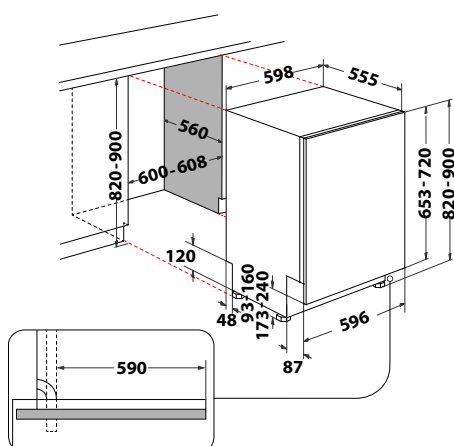

WIS 1150 PEL

Plne integrovaná umývačka riadu,
šírka 60 cm

- Dotykové ovládanie, **textový displej**
- Technológia **6. ZMYSEL**
- Zadné trysky **PowerClean Pro**
- 11 programov: Eco 50 °C, **Senzorový 50-60 °C**, Intenzívne, Rýchle umývanie a suš. 50 °C, Mix 60 °C, Krištál, Rýchly 30min., Tichý 50 °C (nočné umýv.), Dezinfekcia, Samočistenie umývačky, Predumývanie
- **Pridavné funkcie:** PowerClean, Turbo, Zónové umývanie, Posun štartu, Tablety
- Kapacita: 14 obedových súprav
- **Príborová zásuvka Flexi**
- Príslušenstvo **GlassCare, svetelný lúč činnosti**
- **LED vnútorné osvetlenie**
- **NaturalDry** - automatické otvorenie dverí po skončení programu
- Kapacita: 14 obedových súprav
- Spotreba energie: 64 kWh/100 cyklov
- Spotreba vody za cyklus: 9,5 l
- Hlučnosť: **B / 41 dB**
- Rozmery (vxšxh): 820x598x555 mm
- Model **s posuvnými montážnymi závesmi**
- **10 rokov záruka na motor čerpadla***