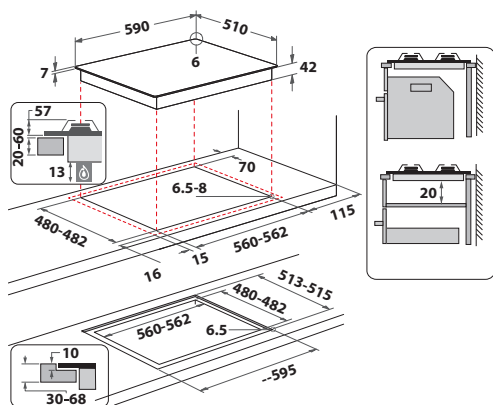

GOFL 629/S HOB WP

Plynová varná doska s povrchom z tvrdeného skla so šírkou 59 cm

- 4 plynové horáky, **výkonný dvojkorunkový horák**
- **Multilevel Flame** – krokové nastavenie 9 úrovní plameňa pre rôzne spôsoby varenia
- Integrované elektrické zapalovanie
- Bezpečnostné ventily horákov
- **2 liatinové mriežky**
- Vyhotovenie: champagne
- Maximálny výkon horákov: 7,8 kW
- Príslušenstvo: trysky na propán-bután
- Rozmery (v × š × h): 49 × 590 × 510 mm
- Výrez (š × h): 560 × 480 mm