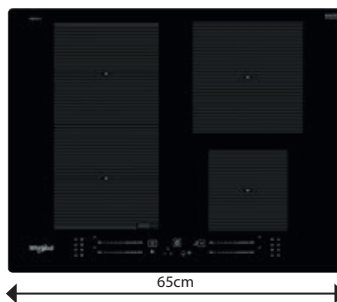

WF S2765 NE/IXL

Indukčná sklokeramická varná doska so šírkou 65 cm

- 4 indukčné zóny
- Dotykové ovládanie - 4 nezávislé stupnice
- **Automatické funkcie 6. ZMYSEL:** Udržiavanie v teple, Rozpúšťanie, Zahusťovanie/ Pomalé varenie, Uvedenie do varu
- **FlexiSide** - zvislé spojenie 2 varných zón do jednej
- 18 stupňov výkonu + Power Booster - maximálne rýchly ohrev na každej zóne, Časovač každej zóny
- **Power Management** / Voliteľný príkon: 2,5; 4,0; 6,0 a 7,2 kW
- Odporúčané pripojenie k el. sieti: 230 V 1N ~ alebo 400V 3N ~ podľa zvoleného príkonu
- Vyhotovenie: čierna, bez rámu, povrch **iXelium**
- Rozmery (v x š x h): 54 x 650 x 510 mm
- Výrez (š x h): 560 x 480 mm