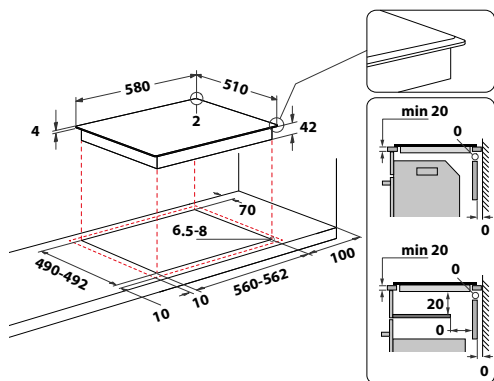

AKT 8130/LX

Sálavá sklokeramická varná doska

- 4 rýchlovarné zóny, **1 dvojitá**
- Dotykové ovládanie
- 9 stupňov výkonu, časovač
- Vyhotovenie: postranné nerezové lišty
- Maximálny príkon: 6,2 kW
- Odporúčané pripojenie k el. sieti: 400V 3N ~
- Rozmery (v x š x h): 46 x 590 x 510 mm
- Výrez (š x h): 560 x 490 mm