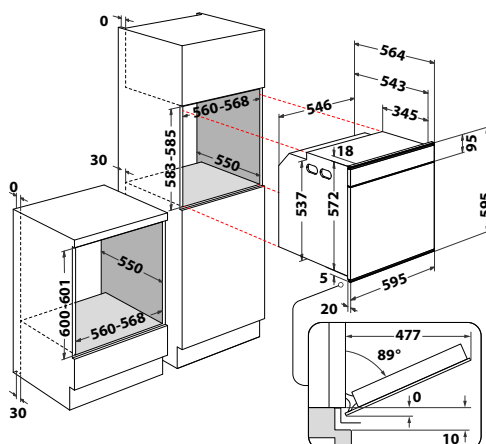

W9 OS2 4S2 P BSS

Teplovzdušná parná rúra

W Collection

- **SteamSense** – pečenie v kombinácii s parou
- Farebný 3,5" Smart Display, dotykové ovládanie
- **Technológia 6. ZMYSEL**
- **Auto recepty + Pečenie s parou**
- **Manuálne funkcie:** Rýchly predohrev, Horný + dolný ohrev, Gril, Turbogril, Horúci vzduch, Horúci vzduch + Para, Cook4, Ventilátor
- **Špeciálne funkcie:** Rozmrazovanie, Udržiavanie v teple, Kysnutie, Pečenie polotovarov, Maxi pečenie, Eko horúci vzduch, Pečenie zmrazených jedál
- **Pyrolýza** – vypalovanie rúry vysokou teplotou**
- Štvorité celosklenené dvere, **SoftClosing** – pomalé zatváranie dverí
- Vnútorný objem: 73 litrov
- Vyhotovenie: čierne sklo + čierny nerezový rám a rukoväť
- Maximálny príkon: 3,65 kW
- Príslušenstvo: 1 hlboký + 1 plytký smaltovaný plech, 2 rošty, **2-úrovňové výsuvné koľajničky**
- Rozmery (v x š x h) 595 x 595 x 564 mm
- **10 rokov záruka na motor ventilátora***