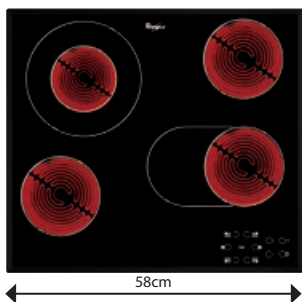

AKT 8190/BA

Sálavá sklokeramická varná doska

- 4 rýchlovarné zóny, **1 dvojitá, 1 dvojitá oválna**
- Dotykové ovládanie
- 9 stupňov výkonu, časovač
- Vyhotovenie: fazetka – skosené všetky hrany
- Maximálny príkon: 6,3 kW
- Odporúčané pripojenie k el. sieti: 400V 3N ~
- Rozmery (v x š x h): 46 x 590 x 510 mm
- Výrez (š x h): 560 x 490 mm