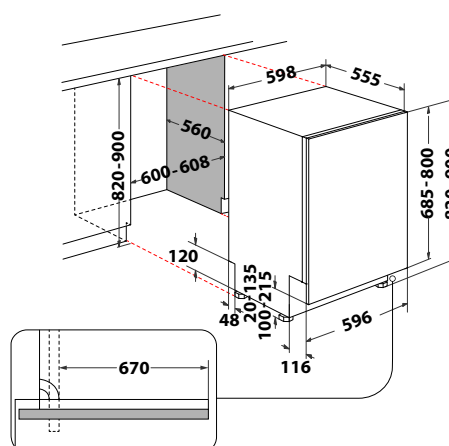

WIO 3T133 PLE

Plne integrovaná umývačka riadu,
šírka 60 cm

- Displej a ovládanie tlačidlami
- **Technológia 6. ZMYSEL PowerClean Pro**
- 11 programov: Eco 50 °C, Senzorový 50-60 °C, Intenzívne, Zmiešané 60 °C, Rýchle umývanie a suš. 50 °C, Krištál, Rýchly 30 min., Tichý 50 °C (nočné umýv.), Dezinfekcia, Samočistenie umývačky, Predumývanie
- **Pridavné funkcie:** Zónové umývanie, Posun štartu, Tablety
- Kapacita: 14 obedových súprav
- Výbava: **Flexibilná príborová zásuvka, Svetelný lúč činnosti**
- **NaturalDry** - automatické otvorenie dverí po skončení programu
- Ročná spotreba energie/vody: 238 kWh/2660 l
- Spotreba energie/vody za cyklus: 0,85 kWh/9,5 l
- Hlučnosť: **43 dB**
- Rozmery (v x š x h): 820 x 598 x 555 mm
- **10 rokov záruka na motor čerpadla***

WIS 1150 PEL

Plne integrovaná umývačka riadu,
šírka 60 cm

- Dotykové ovládanie, **textový displej**
- Technológia **6. ZMYSEL**
- Zadné trysky **PowerClean Pro**
- 11 programov: Eco 50 °C, **Senzorový 50-60 °C**, Intenzívne, Rýchle umývanie a suš. 50 °C, Mix 60 °C, Krištál, Rýchly 30min., Tichý 50 °C (nočné umýv.), Dezinfekcia, Samočistenie umývačky, Predumývanie
- **Pridavné funkcie:** PowerClean, Turbo, Zónové umývanie, Posun štartu, Tablety
- Kapacita: 14 obedových súprav
- **Príborová zásuvka Flexi**
- Príslušenstvo **GlassCare, svetelný lúč činnosti**
- **LED vnútorné osvetlenie**
- **NaturalDry** - automatické otvorenie dverí po skončení programu
- Kapacita: 14 obedových súprav
- Spotreba energie: 64 kWh/100 cyklov
- Spotreba vody za cyklus: 9,5 l
- Hlučnosť: **B / 41 dB**
- Rozmery (vxšxh): 820x598x555 mm
- Model **s posuvnými montážnymi závesmi**
- **10 rokov záruka na motor čerpadla***