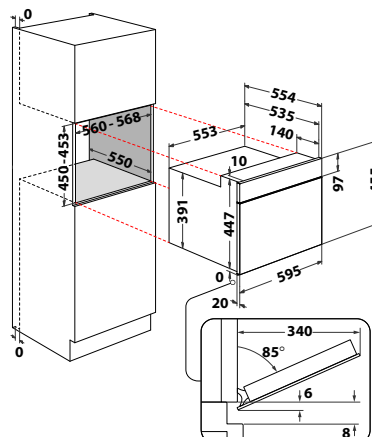

W6 MN840

Multifunkčná mikrovlnná rúra

W Collection

- **Čierno-biely displej**, ovládanie otočnými gombíkmi
- Manuálne funkcie: Mikrovlnný ohrev, Gril, **Crisp**
- Nerezový interiér
- Objem: **22 l**
- Vyhotovenie: čierne sklo, nerezový rám
- Výkon mikrovln / grilu: 750/700 W
- Príslušenstvá: Crisp tanier, rukoväť taniera Crisp
- Rozmery (v x š x h): 382 x 595 x 320 mm

AMW 9605/IX

Multifunkčná mikrovlnná rúra

ABSOLUTE

- Čiernobiely grafický displej, dotykové ovládanie + centrálny gombík
- **Technológia 6. ZMYSEL**
- **Auto recepty**
- **Manuálne funkcie:** Rozmrazovanie, Ohrev, Gril, **Crisp**
- Nerezový interiér
- Bezpečnostné dvere, otváranie nadol
- Vnútorný objem: **40 litrov**
- Vyhotovenie: nerez s úpravou povrchu proti odtlačkom
- Maximálny príkon: 2,8 kW
- Výkon mikrovln/grilu: 900/1600 W
- Príslušenstvo: Crisp tanier + rukoväť, grilovací rošt
- Rozmery (v x š x h): 455 x 595 x 560 mm**