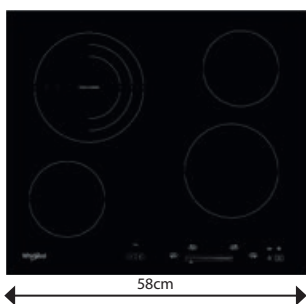

AKT 8900 BA

Sklokeramická varná doska

- 4 rýchlovarné platne, **1 trojitá zóna**
- Dotykové ovládanie – Slider
- 9 stupňov výkonu + Booster
- Časovač, detská poistka
- Kontrolky zbytkového tepla
- Vyhotovenie: skosené hrany po celom obvode dosky
- Rozmery (v × š × h): 46 × 580 × 510 mm