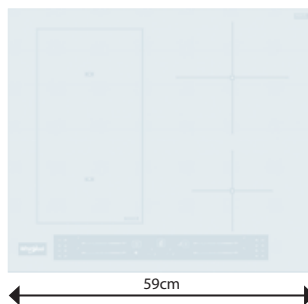

WL S5360 BF/W

Indukčná sklokeramická varná doska

- 4 indukčné zóny
- Dotykové ovládanie – 4 nezávislé stupnice pre nastavenie výkonu
- **Automatické funkcie 6. ZMYSEL:** Udržiavanie v teple, Rozpúšťanie, Zahusťovanie / Pomalé varenie, Uvedenie do varu
- **FlexiCook** – zvislé spojenie 2 varných zón do jednej
- 18 stupňov výkonu + Power Booster – maximálne rýchly ohrev na každej zóne
- Časovač každej zóny
- Vyhotovenie: skosená predná hrana, biela farba
- **Power Management** / Voliteľný príkon: 2,5; 4,0; 6,0 a 7,2 kW
- Odporúčané pripojenie k el. sieti: 230 V 1N ~ alebo 400V 3N ~ podľa zvoleného príkonu
- Rozmery (v x š x h): 54 x 590 x 510 mm
- Výrez (š x h): 560 x 480 mm