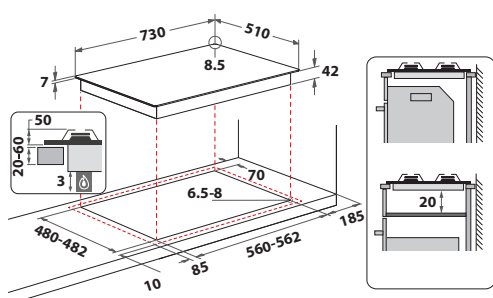

GMWL 628/IXL EE

Plynová varná doska
s unikátnym povrchom iXelium

- 4 plynové horáky, **výkonný dvojkorunkový horák**
- **Multilevel Flame** – krokové nastavenie 9 úrovní plameňa pre rôzne spôsoby varenia
- Integrované zapáľovanie horákov
- Bezpečnostné ventily horákov
- **2 liatinové mriežky**
- Vyhotovenie: nerez **iXelium** (odolný proti zažltnutiu a škrabancom)
- Maximálny výkon horákov: 8 kW
- Príslušenstvo: trysky na propán-bután
- Rozmery (v × š × h): 41 × 590 × 510 mm
- Výrez (š × h): 560 × 480 mm