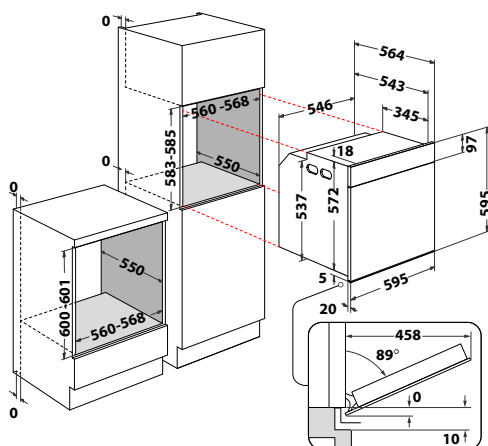

AKZ9 9480 NB

Pyrolytická rúra

ABSOLUTE

- Čiernobiely grafický displej, dotykové ovládanie + centrálny gombík
- **Technológia 6. ZMYSEL**
- **Auto recepty + jednobodová mäsová sonda**
- **Manuálne funkcie:** Horný + dolný ohrev, Horúci vzduch, Statické pečenie, Ventilátor, Gril a ich kombinácie
- **Špeciálne funkcie:** kysnutie cesta, udržiavanie tepla, rýchly predohrev, Cook 3, pizza, maxi Pečenie
- **Pyrolýza** – vypaľovanie rúry vysokou teplotou**
- Štvorité celosklenené dvere, **SoftClosing** – pomalé zatváranie dverí
- Vnútorň objem: 73 litrov
- Vyhotovenie: čierna + nerezová rukoväť
- Maximálny príkon: 3,65 kW
- Príslušenstvo: 1 hlboký, 1 plytký smaltovaný plech, 1 rošt, **výsuvné koľajničky**
- Rozmery (v x š x h): 595 x 595 x 564 mm
- **10 rokov záruka na motor ventilátora***