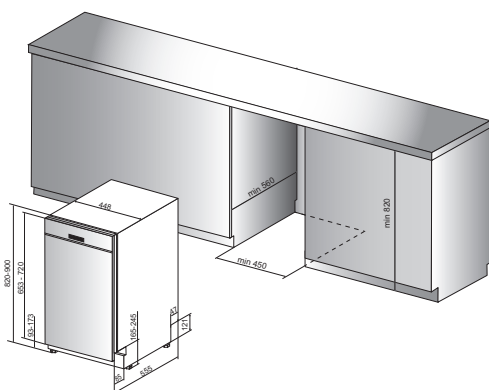

* Po registrácii spotrebiča.