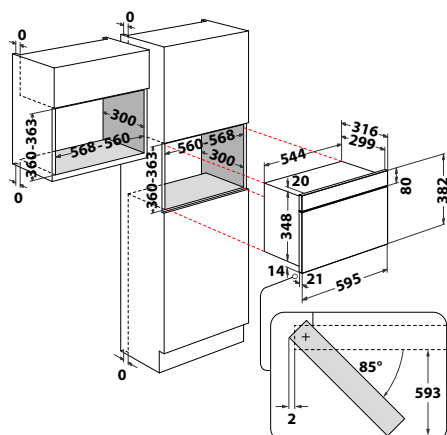

MBNA900B

Mikrovlnná rúra

- Elektronická, čierno-biely grafický displej, ovládanie tlačidlami
- **Manuálne funkcie:** Mikrovlnný ohrev
- Vnútorný objem rúry: **22 l**
- Vyhotovenie: čierna
- Výkon mikrovln: 750 W
- Rozmery (v × š × h): 382 × 595 × 320 mm