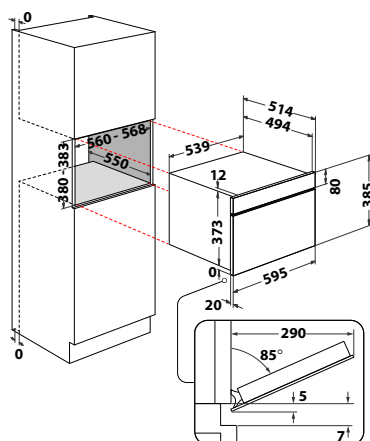

AMW 730/SD

Multifunkčná mikrovlnná rúra

ABSOLUTE

- Čiernobiely grafický displej, dotykové ovládanie + centrálny gombík
- **Technológia 6. ZMYSEL**
- **Auto recepty**
- **Manuálne funkcie:** Rozmrazovanie, Ohrev, Gril, **Crisp**
- Nerezový interiér
- Bezpečnostné dvere, otváranie nadol
- Vnútorný objem: **31 litrov**
- Vyhotovenie: champagne
- Maximálny príkon: 2,3 kW
- Výkon mikrovln/grilu: 1000/800 W
- Príslušenstvo: Crisp tanier + rukoväť, grilovací rošt
- Rozmery (v x š x h): 385 x 595 x 468 mm***