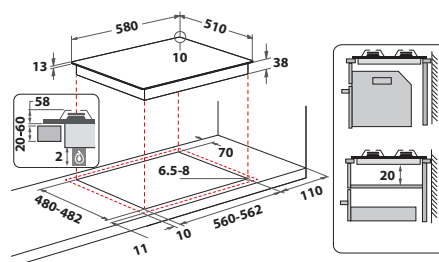

GOB 616/NB

Plynová varná doska
s povrchom z tvrdeného skla

- 4 plynové horáky
- Integrované zapalovanie horákov
- Bezpečnostné ventily horákov
- **4 liatinové hniezda**
- Maximálny výkon horákov: 7,3 kW
- Vyhotovenie: tvrdené sklo / čierna
- Rozmery (v x š x h): 49 x 590 x 510 mm
- Výrez (š x h): 560 x 480 mm

TKRL 661 IX EU

Plynová varná doska s kovovým povrchom

- 4 plynové horáky, **výkonný dvojkorunkový horák**
- **Multilevel Flame** – krokové nastavenie 9 úrovní plameňa pre rôzne spôsoby varenia
- Integrované zapalovanie horákov
- Bezpečnostné ventily horákov
- **2 liatinové mriežky**
- Vyhotovenie: nerez
- Maximálny výkon horákov: 7,3 kW
- Príslušenstvo: trysky na propán-bután
- Rozmery (v x š x h): 33 x 580 x 475 mm
- Výrez (š x h): 560 x 480 mm