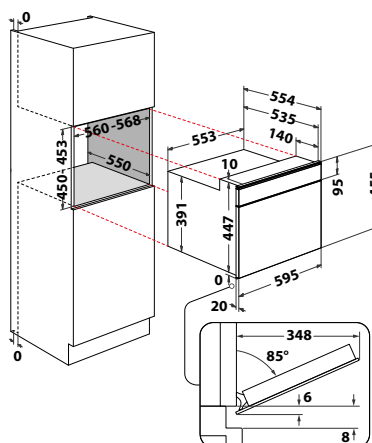

### W Collection

- Farebný 4,5" MySmartDisplay, dotykové ovládanie
- Technológia 6. ZMYSEL
- Auto recepty
- **Manuálne funkcie:** Rozmrazovanie, Ohrev, **Horúci vzduch**, Gril, **Varenie v pare** (v parnej nádobe), **Crisp**, CrispFry
- **Špeciálne funkcie:** Kysnutie, Udržiavanie v teple
- Nerezový interiér
- Bezpečnostné dvere, otváranie nadol, **SoftClosing+** – pomalé zatváranie dverí
- Vnútorný objem: **40 litrov**
- Vyhotovenie: čierne sklo
- Maximálny príkon: 2,8 kW
- Výkon mikrovln/grilu/horúceho vzduchu: 900/1600/1200 W
- Príslušenstvo: Crisp tanier + rukoväť, grilovací rošt, plech na pečenie, parná nádoba
- Rozmery (v x š x h) 455 x 595 x 560 mm\*\*