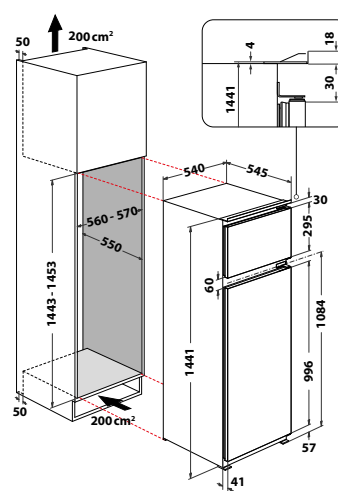

* Po registrácii spotrebiča.