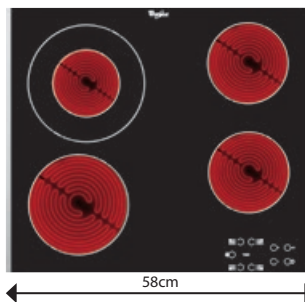

AKT 8130/LX

Sálavá sklokeramická varná doska

- 4 rýchlovarné zóny, **1 dvojitá**
- Dotykové ovládanie
- 9 stupňov výkonu, časovač
- Vyhotovenie: postranné nerezové lišty
- Maximálny príkon: 6,2 kW
- Odporúčané pripojenie k el. sieti: 400V 3N ~
- Rozmery (v x š x h): 46 x 590 x 510 mm
- Výrez (š x h): 560 x 490 mm