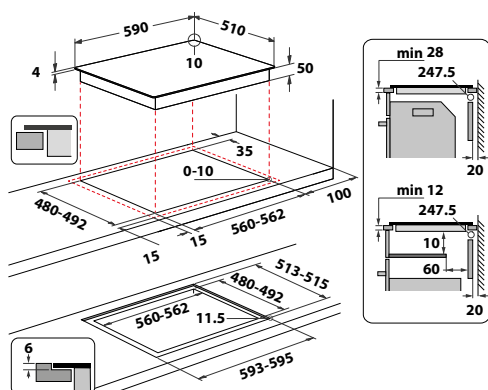

WL B1160 BF

Indukčná sklokeramická varná doska

- 4 indukčné zóny
- Dotykové ovládanie – 4 nezávislé stupnice pre nastavenie výkonu
- **Automatické funkcie 6. ZMYSEL:** Udržiavanie v teple, Rozpúšťanie, Zahusťovanie / Pomalé varenie, Uvedenie do varu
- **FlexiCook** – zvislé spojenie 2 varných zón do jednej
- 9 stupňov výkonu + Power Booster – maximálne rýchly ohrev na každej zóne
- Časovač každej zóny
- Vyhotovenie: skosená predná hrana
- **Power Management** / Voliteľný príkon: 2,5; 4,0; 6,0 a 7,2 kW
- Odporúčané pripojenie k el. sieti: 230 V 1N ~ alebo 400 V 3N ~ podľa zvoleného príkonu
- Rozmery (v x š x h): 54 x 590 x 510 mm
- Výrez (š x h): 560 x 480 mm