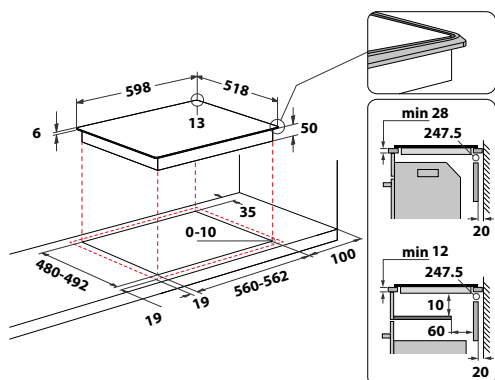

WL S2260 NE

Indukčná varná doska

- 4 indukčné zóny
- Dotykové ovládanie – 4 nezávislé stupnice pre nastavenie výkonu
- **Automatické funkcie 6. ZMYSEL:** Udržiavanie v teple, Rozpúšťanie, Zahusťovanie/ Pomalé varenie, Uvedenie do varu
- **Aplikácia 6th Sense Live**
- **FlexiCook** – zvislé spojenie 2 varných zón do jednej
- 18 stupňov výkonu + Power Booster – maximálne rýchly ohrev na každej zóne
- Časovač každej zóny
- Vyhotovenie: bez rámu, možnosť zabudovania do roviny s pracovnou doskou
- **Power Management** / Voliteľný príkon: 2,5; 4,0; 6,0 a 7,2 kW
- Odporúčané pripojenie k el. sieti: 230 V 1N ~ alebo 400V 3N ~ podľa zvoleného príkonu
- Rozmery (v x š x h): 54 x 590 x 510 mm
- Výrez: (š x h): 560 x 480 mm