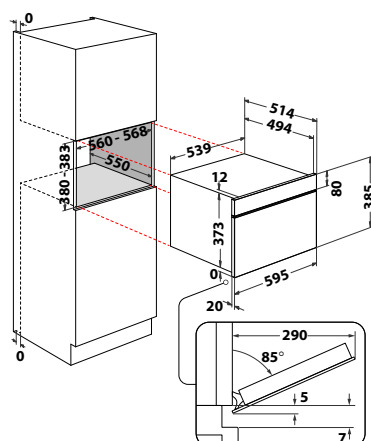

*** Inštalácia spotrebiča nad rúru