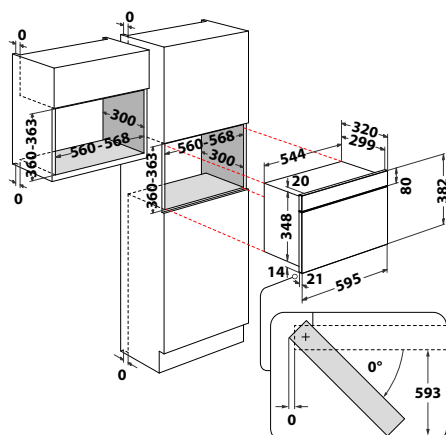

AMW 423/IX

Mikrovlnná rúra

ABSOLUTE
CORE

- Čiernobiely grafický displej, ovládanie tlačidlami
- **Manuálne funkcie:** Rozmrazovanie, Ohrev
- Lakovaný interiér
- Bezpečnostné dvvere, otváranie do boku ľavé závesy
- Vnútorň objem: **22 litrov**
- Vyhotovenie: nerez s úpravou povrchu proti odtlačkom
- Maximálny príkon: 1,9 kW
- Výkon mikrovln: 750 W
- Rozmery (v × š × h): 382 × 595 × 320 mm**