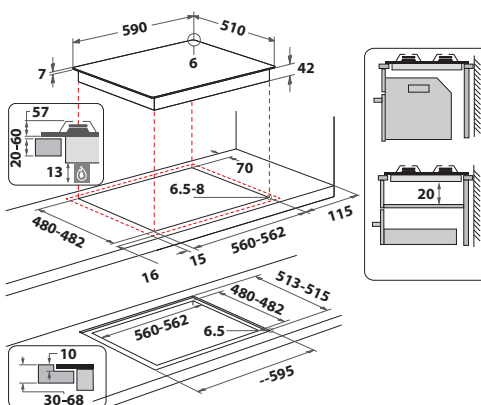

GMAL 6422/IXL

Plynová varná doska so šírkou 59 cm

- 4 plynové horáky
- **Multilevel Flame** – krokové nastavenie 9 úrovní plameňa pre rôzne spôsoby varenia
- Integrované elektrické zapaľovanie
- Bezpečnostné ventily horákov
- **2 liatinové mriežky**
- Vyhotovenie: matná čierna
- Povrchová úprava **iXelium** – ochrana proti zažltnutiu a škrabancom
- Maximálny výkon horákov: 7,8 kW
- Príslušenstvo: trysky na propán-bután
- Rozmery (v x š x h): 41 x 590 x 510 mm

GOS 6415/NB1

Plynová varná doska s povrchom z tvrdého skla so šírkou 59 cm

- 4 plynové horáky
- Integrované elektrické zapaľovanie
- Bezpečnostné ventily horákov
- **2 liatinové mriežky**
- Vyhotovenie: čierna
- Maximálny výkon horákov: 7,3 kW
- Príslušenstvo: trysky na propán-bután
- Rozmery (v x š x h): 49 x 590 x 510 mm