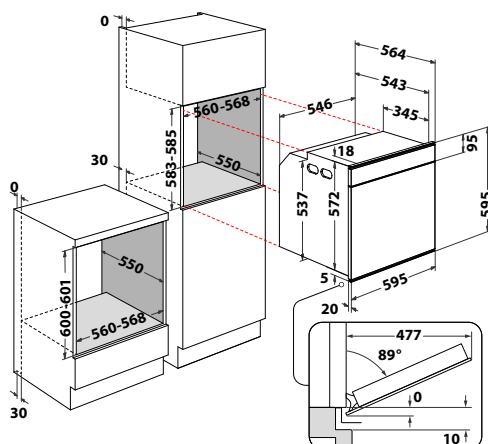

W7 OM4 4S1 P

Teplovzdušná rúra

W Collection

- Čierno-biely AssistedDisplay, dotykové ovládanie
- **Technológia 6. ZMYSEL**
- **Auto recepty**
- **Manuálne funkcie**: Rýchly predohrev, Horný + dolný ohrev, Gril, Turbogril, Horúci vzduch, Cook4, Ventilátor
- **Špeciálne funkcie**: Rozmrazovanie, Udržiavanie v teple, Kysnutie, Pečenie polotovarov, Maxi pečenie, Eko horúci vzduch, Pečenie zmrazených jedál
- **Pyrolýza** – vypaľovanie rúry vysokou teplotou*
- Štvorité celosklenené dvere, **SoftClosing** – pomalé zatváranie dverí
- Vnútorň objem: 73 litrov
- Vyhotovenie: čierne sklo + nerezový rám a rukoväť
- Maximálny príkon: 3,65 kW
- Príslušenstvo: 1 hlboký + 1 plytký smaltovaný plech, 2 rošty, **1-úrovňové výsuvné koľajničky**
- Rozmery (v x š x h) 595 x 595 x 564 mm
- **5 rokov záruka na motor ventilátora***