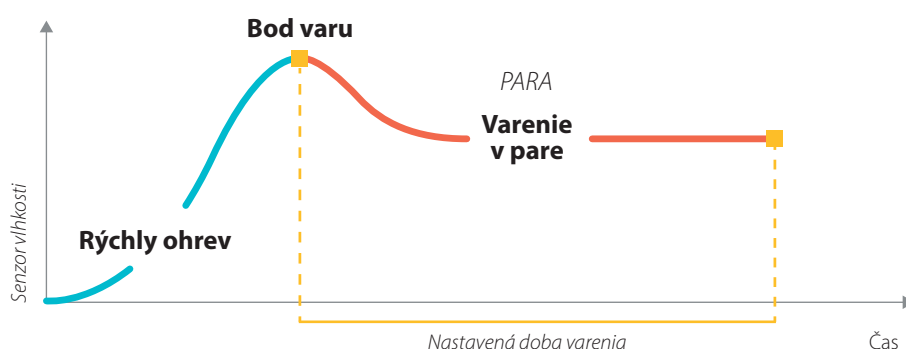

Steam&Boil

Funkcia **Steam&Boil** s technológiou **6.ZMYSEL** šetrí čas a námahu pre zdravé varenie. Tento praktický program využíva prirodzenú silu pary, zachováva chuť a živiny a varí potraviny v pare alebo vo vode v špeciálnom príslušenstve.

Senzor kontroly vlhkosti zdokonaľuje proces varenia, nepretržite monitoruje vlhkosť a automaticky upravuje čas varenia, takže každé jedlo je vždy uvarené tak, ako má byť. Funkcia pracuje v dvoch krokoch: najskôr rýchlo v krátkom čase uvedie vodu do bodu varu a v druhom kroku udržiava teplotu vody pre tvorbu aktívnej pary počas nastavenej dĺžky varenia.

Pre prípravu jedál varených v pare sa používa špeciálna parná nádoba. Jedlo stačí vložiť do strednej perforovanej časti, do spodnej časti pridať vodu až po uvedenú úroveň a nádobu zakryť.

Na displeji nastaviť kategóriu jedla, hmotnosť potravín a stlačiť tlačidlo Štart. Príprava jedla na pare je veľmi rýchla, ale zároveň šetrná pre zachovanie dôležitých vitamínov a minerálnych látok.

Pri varení cestovín alebo ryže sa potraviny vložia priamo do vody v spodnej časti nádoby a zakryjú. Výsledkom sú dokonale uvarené cestoviny a ryža bez dlhého čakania.

3D technológia

je exkluzívna technológia Whirlpool, ktorá riadi distribúciu mikrovln vo vnútri rúry.

3D technológia vytvára trojrozmerný efekt, ktorý umožňuje v mikrovlnnej rúre dosiahnuť rovnomerný ohrev jedla v každom bode.