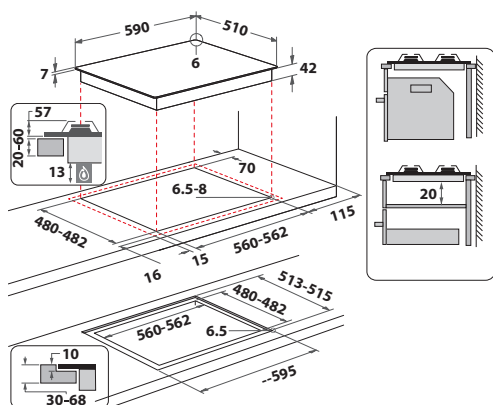

GOR 625/NB1

Plynová varná doska s povrchom z tvrdeného skla

4

- 4 plynové horáky
- Integrované elektrické zapalovanie
- Bezpečnostné ventily horákov
- **4 liatinové mriežky**
- Vyhotovenie: čierna bez rámčeka
- Maximálny výkon horákov: 7,8 kW
- Príslušenstvo: trysky na propán-bután
- Rozmery (v x š x h): 49 x 590 x 510 mm