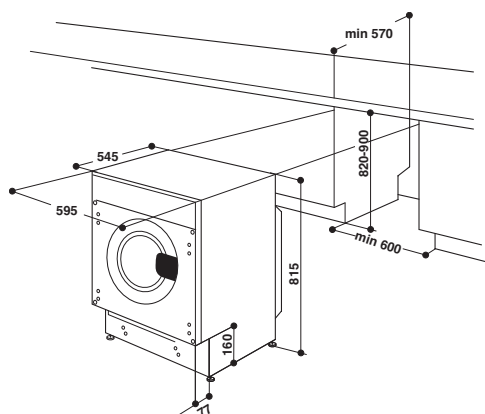

BI WMWG 91485 EU

Vstavaná práčka

- Displej, centrálny gombík pre nastavenie programov, tlačidlové ovládanie funkcií
- **Technológia 6. ZMYSEL**, FreshCare+
- Kapacita prania: 9 kg
- **Tichý bezuhlíkový motor**
- **14 programov:** Zmiešaná bielizeň, Biela bielizeň, Bavlna, Eko bavlna, Športové odevy, Prešívané prikrývky, Rýchle 30', Colours 15°, Vlna, Syntetika, Jemná bielizeň, Odstredovanie, Plákanie a odstredovanie
- **Prídavné funkcie: Clean+** (možnosť skrátiť program), Intenzívne plákanie, Prevetrávanie bielizne FreshCare+, Odložený štart, Nastavenie teploty, Nastavenie odstredovania, Detská poistka
- Spotreba energie: 56 kWh/100 cyklov
- Spotreba vody: 50 l
- Hlučnosť: **A / 70 dB**
- Účinnosť odstredovania: B
- Rozmery (v × š × h): 815 × 595 × 545 mm
- **10 rokov záruka na motor***

BI WMWG 81485E EU

Vstavaná spredu plnená práčka

- Digitálny displej, centrálny gombík
- **Technológia 6. ZMYSEL**, FreshCare+
- Kapacita prania: 8 kg
- **14 programov:** Zmiešaná bielizeň, Biela bielizeň, Bavlna, Eko bavlna, Športové odevy, Prešívané prikrývky, Rýchle 30', Colours 15°, Vlna, Syntetika, Jemná bielizeň, Odstredovanie, Plákanie a odstredovanie
- **Prídavné funkcie: Clean+** (možnosť skrátiť program), Intenzívne plákanie, Prevetrávanie bielizne FreshCare+, Odložený štart, Nastavenie teploty, Nastavenie odstredovania, Detská poistka
- Spotreba energie: 63 kWh/100 cyklov
- Spotreba vody: 48 l
- **Hlučnosť: 70 dB**
- Rozmery (v × š × h): 815 × 595 × 545 mm
- **10 rokov záruka na motor***