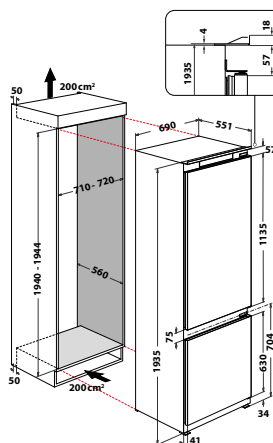

* Po registrácii spotrebiča.