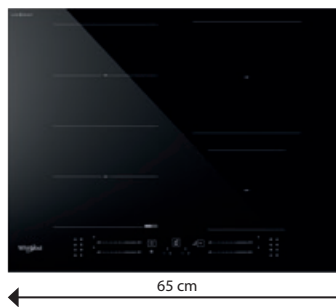

65 cm

WF S4665 CPBF

Indukčná 65 cm varná doska

- 6 indukčných zón
- Dotykové ovládanie - 4 nezávislé stupnice pre nastavenie výkonu
- **Automatické programy 6. ZMYSEL:** Udržiavanie v teple, Rozpúšťanie, Zahusťovanie / Pomalé varenie, Uvedenie do varu, **ChefControl**
- **Flexiside** – zvislé spojenie 2 varných zón do jednej
- 18 stupňov výkonu + Power Booster – maximálne rýchly ohrev na každej zóne
- Časovač každej zóny
- Vyhotovenie: skosená predná hrana
- **CleanProtect** (umožňuje umývanie iba vodou)
- **Power Management** / Voliteľný príkon: 2,5; 4,0; 6,0 a 7,2 kW
- Odporúčané pripojenie k el. sieti: 230 V 1N ~ alebo 400V 3N ~ podľa zvoleného príkonu
- Rozmery (v x š x h): 54 x 650 x 510 mm
- Výrez (š x h): 560 x 480 mm