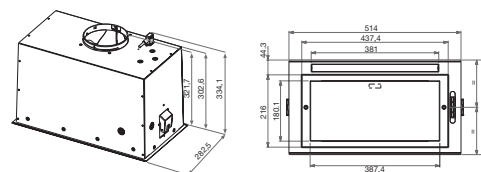

WCTH 63F LEB X

Stenový odsávač pár

- Elektronické ovládanie
- 1 motor, 4 stupne výkonu odsávania
- Osvetlenie: LED žiarovka
- Kapacita odsávania int/max/min: 730/600/300 m³/h
- Hladina hluku int/max/min: 69/65/52 dB
- Príkon motoru: 250 W
- Vyhotovenie: nerez
- Priemer odsávacej hadice: 150 mm
- Príslušenstvo: hliníkový tukový filter (1 ks), **uhlíkový filter pre recirkuláciu** (1 ks)
- Rozmery (v×š×h): 231 (s kominom 251)×514×283 mm

WCT3 64 FLB X

Vstavaný odsávač pár

- Tlačidlové ovládanie
- 1 motor, 3 stupne výkonu odsávania
- **Perimeter** – štrbinové odsávanie zvyšuje účinnosť odsávania o 10%
- Osvetlenie: 1 LED pás (7 W)
- Kapacita odsávania max/min: 395/285 m³/h
- Hladina hluku max/min: 61/55 dB
- Príkon motoru: 140 W
- Vyhotovenie: nerez
- Minimálna vzdialenosť od elektrickej varnej dosky: 450 mm
- Minimálna vzdialenosť od plynovej varnej dosky: 500 mm
- Priemer príruby odsávacej rúry: 150 mm
- Príslušenstvo: hliníkový tukový filter (1 ks), **uhlíkový filter pre recirkuláciu** (1 ks)
- Rozmery (v×š×h): 322×514×283 mm