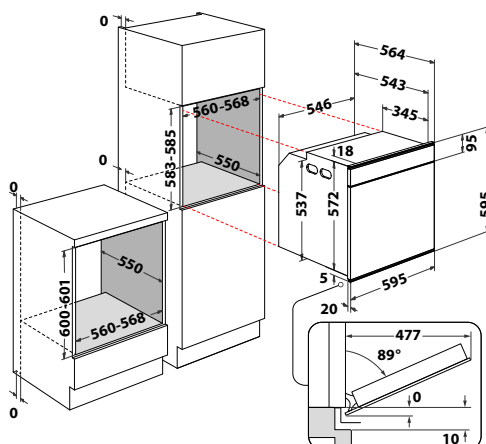

W7 OS4 4S1 P

Teplovzdušná parná rúra

W Collection

- **SteamSense** – pečenie v kombinácii s parou
- Čierno-biely AssistedDisplay, dotykové ovládanie
- **Technológia 6. ZMYSEL**
- **Auto recepty + Pečenie s parou**
- **Manuálne funkcie:** Rýchly predohrev, Horný + dolný ohrev, Gril, Turbogril, Horúci vzduch, Horúci vzduch + Para, Cook4, Ventilátor
- **Špeciálne funkcie:** Rozmrazovanie, Udržiavanie v teple, Kysnutie, Pečenie polotovarov, Maxi pečenie, Eko horúci vzduch, Pečenie zmrazených jedál
- **Pyrolýza** – vypalovanie rúry vysokou teplotou**
- Štvorité celosklenené dvere, **SoftClosing** – pomalé zatváranie dverí
- Vnútorňný objem: 73 litrov
- Vyhotovenie: čierne sklo + nerezový rám a rukoväť
- Maximálny príkon: 3,65 kW
- Príslušenstvo: 1 hlboký + 1 plytký smaltovaný plech, 2 rošty, **1-úrovňové výsuvné koľajničky**
- Rozmery (v x š x h): 595 x 595 x 564 mm
- **10 rokov záruka na motor ventilátora***