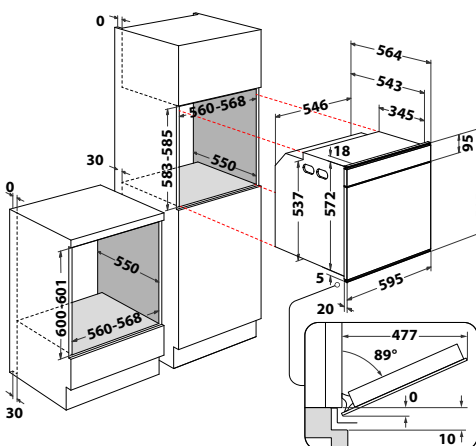

* Po registrácii spotrebiča.

** Počas pyrolýzy je nutné vybrať vnútorné príslušenstvo z rúry