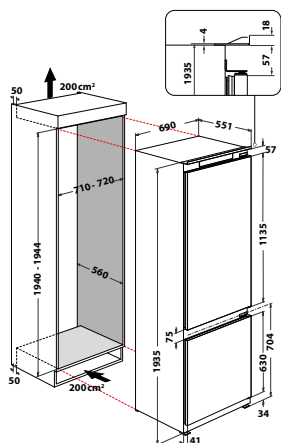

* Po registrácii spotrebiča.