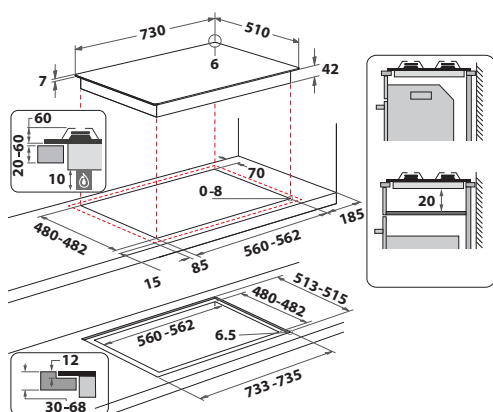

GOWL 628/NB EE HOB WP

Plynová varná doska
s povrchom z tvrdého skla

- 4 plynové horáky, **výkonný dvojkorunkový horák**
- **Multilevel Flame** – krokové nastavenie 9 úrovní plameňa pre rôzne spôsoby varenia
- Integrované elektrické zapalovanie
- Bezpečnostné ventily horákov
- **2 liatinové mriežky, predĺžené ramená mriežok**
- Vyhotovenie: čierna
- Maximálny výkon horákov: 7,8 kW
- Príslušenstvo: trysky na propán-bután
- Rozmery (v x š x h): 49 x 590 x 510 mm
- Výrez (š x h): 560 x 480 mm