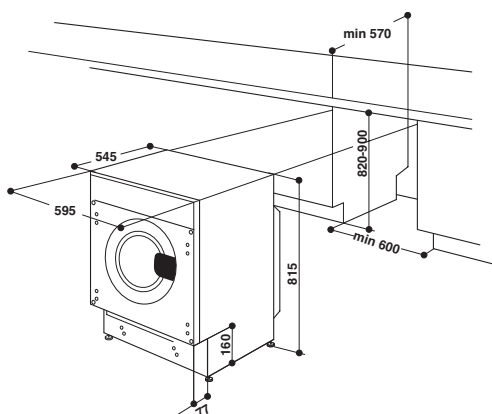

BI WMWG 81485E EU

Vstavaná spredu plnená práčka

- Digitálny displej, centrálny gombík
- **Technológia 6. ZMYSEL**, FreshCare+
- Kapacita prania: 8 kg
- **14 programov:** Zmiešaná bielizeň, Biela bielizeň, Bavlna, Eko bavlna, Športové odevy, Prešívané prikrývky, Rýchle 30', Colours 15°, Vlna, Syntetika, Jemná bielizeň, Odstredovanie, Plákanie a odstredovanie
- **Prídavné funkcie: Clean+** (možnosť skrátiť program), Intenzívne plákanie, Prevetrávanie bielizne FreshCare+, Odložený štart, Nastavenie teploty, Nastavenie odstredovania, Detská poistka
- Spotreba energie: 63 kWh/100 cyklov
- Spotreba vody: 48 l
- **Hlučnosť: 70 dB**
- Rozmery (v × š × h): 815 × 595 × 545 mm
- **10 rokov záruka na motor***