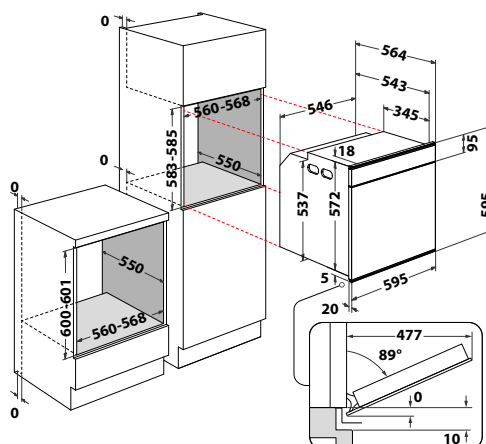

## AKZM 8480 IX

Pyrolytická teplovzdušná rúra

ABSOLUTE

- Čiernobiely grafický displej, dotykové ovládanie + centrálny gombík
- **Technológia 6. ZMYSEL**
- **Auto recepty**
- **Manuálne funkcie:** Horný + dolný ohrev, Horúci vzduch, Statické pečenie, Ventilátor, Gril a ich kombinácie
- **Špeciálne funkcie:** kysnutie cesta, udržiavanie tepla, rýchly predohrev
- **Pyrolýza** – vypaľovanie rúry vysokou teplotou\*\*
- Štvorité celosklenené dvere, **SoftClosing** – pomalé zatváranie dverí
- Vnútorý objem: 73 litrov
- Vyhotovenie: nerez s úpravou povrchu proti odtlačkom prstov
- Maximálny príkon: 3,65 kW
- Príslušenstvo: 1 hlboký, 1 plytký smaltovaný plech, 1 rošt, **výsuvné koľajničky**
- Rozmery (v x š x h): 595 x 595 x 564 mm
- **10 rokov záruka na motor ventilátora\***