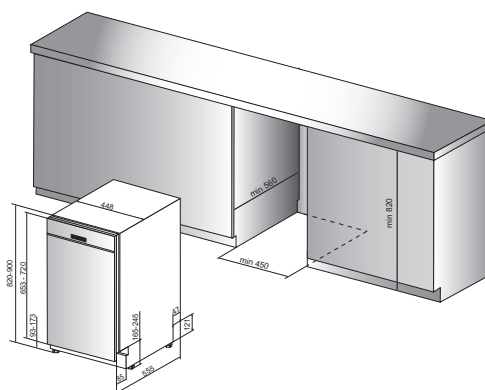

* Po registrácii spotrebiča.