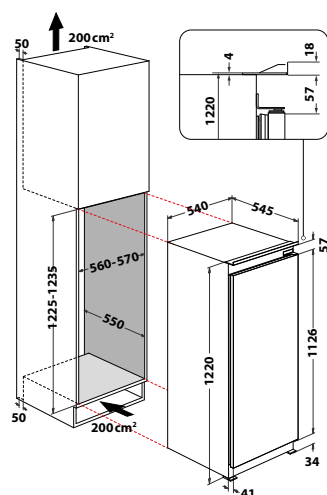

* Po registrácii spotrebiteľa.