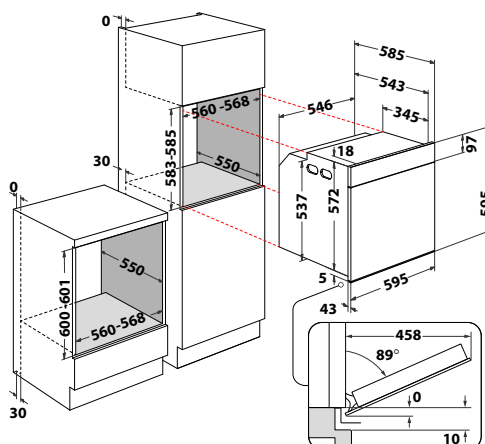

WTA C 8411 SC OW

Rustikálna teplovzdušná rúra

- Kruhový ciferník v mosadznom rámečku, ovládanie rustikálnymi gombíkmi
- **Manuálne funkcie:** Horný + dolný ohrev, Horúci vzduch, Statické pečenie, Ventilátor, Gril a ich kombinácie, Rozmrazovanie
- **Katalytické panely** pre ochranu bočných stien
- Trojité sklo dverí
- Vnútorňý objem: 73 litrov
- Vyhotovenie: **rustikálny dizajn** – jasmín
- Príslušenstvo: 1 hlboký + 1 plytký smaltovaný plech, 1 rošt, **výsuvné koľajničky**
- Rozmery (v x š x h): 595 x 595 x 564 mm
- **10 rokov záruka na motor ventilátora***

WTA C 8411 SC AN

Rustikálna teplovzdušná rúra

- Kruhový ciferník v mosadznom rámečku, ovládanie rustikálnymi gombíkmi
- **Manuálne funkcie:** Horný + dolný ohrev, Horúci vzduch, Statické pečenie, Ventilátor, Gril a ich kombinácie, Rozmrazovanie
- **Katalytické panely** pre ochranu bočných stien
- Trojité sklo dverí
- Vnútorňý objem: 73 litrov
- Vyhotovenie: **rustikálny dizajn** – antracit
- Príslušenstvo: 1 hlboký + 1 plytký smaltovaný plech, 1 rošt, **výsuvné koľajničky**
- Rozmery (v x š x h): 595 x 595 x 564 mm
- **10 rokov záruka na motor ventilátora***