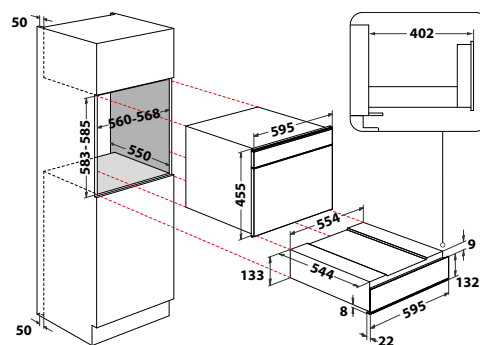

WD 142/IXL

Ohrevná zásuvka

- Kapacita zásuvky : 6 sád
- Vhodná v kombinácii s W Collection radom W9
- Maximálna nosnosť: 25 kg
- Vyhotovenie: **IXeliumTM**
- Rozmery (v x š x h): 135 x 595 x 562 mm

W1114

Ohrevná zásuvka

W Collection

- Predohrev kuchynského riadu, nastaviteľná teplota 30 - 85 °C
- Kapacita zásuvky: 6 sád tanierov a náradia
- Vnútorňý objem: **20 l**
- Vyhotovenie: čierne sklo
- Maximálna nosnosť: 25 kg
- Maximálny príkon: 450 W
- Rozmery (v x š x h) 135 x 595 x 548 mm

***Poznámka:** Ohrevná zásuvka nie je vhodná pre umiestnenie pod klasickú teplotzdušnú rúru na pečenie.*