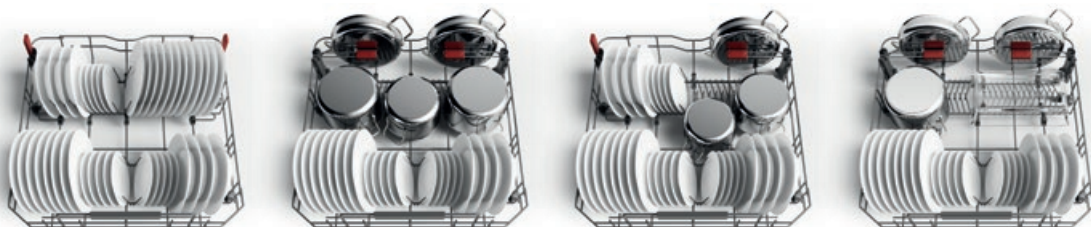

+30%
ExtraSpace

Zbavte sa najodolnejších nečistôt a získajte až 30% priestoru navyše ¹⁾

Technológia **PowerCleanPro** zabezpečuje dokonale čistý riad bez nutnosti predumývania, dokonca aj pri pripálenom jedle. Dolný kôš s novými bočnými fixačnými podperami, ktoré vymedzujú zónu PowerClean, ponúka navyše 30% ¹⁾ viac priestoru pre jeho dokonalé využitie.

Vysoká flexibilita pre nakladanie a umývanie riadu rôznych veľkostí.

¹⁾ Percento je vypočítané porovnaním s úložným priestorom v dolnom koši u modelov rovnakého radu Whirlpool bez **PowerCleanPro**.