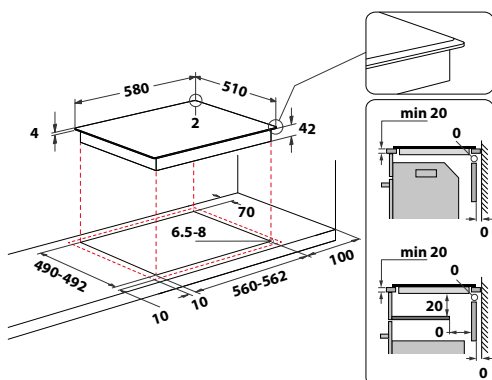

AKT 8601 IX

Samostatná sklokeramická varná doska

- 4 rýchlovarné platne, **1 dvojité zóna**
- Dotykové ovládanie
- 9 stupňov výkonu + Booster
- Časovač, detská poistka
- Kontrolky zbytkového tepla
- Vyhotovenie: nerezový rám po celom obvode dosky
- Rozmery (v × š × h): 46 × 480 × 510 mm