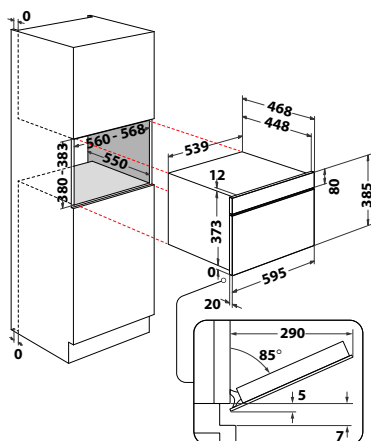

W67 MN840 NB

Multifunkčná mikrovlnná rúra

W Collection

- Čierno-biely displej, ovládanie tlačidlami
- **Manuálne funkcie:** Rozmrazovanie, Ohrev, Gril, **Crisp**
- Lakovaný interiér
- Bezpečnostné dvere, bočné otváranie – ľavé závesy
- Vnútorný objem: **22 litrov**
- Vyhotovenie: čierna
- Maximálny príkon: 2 kW
- Výkon mikrovln/grilu: 750/700 W
- Príslušenstvo: Crisp tanier + rukoväť, grilovací rošt
- Rozmery (v x š x h) 382 x 595 x 320 mm