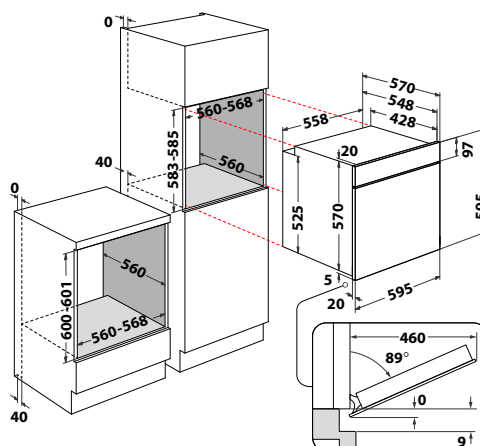

OMK58RU1X

Multifunkčná teplovzdušná rúra

- Čierno-biely grafický displej, ovládanie push gombíkmi
- **Manuálne funkcie + Auto programy:** Konvekčný ohrev, Gril, Horúci vzduch, Cook3
- **Špeciálne funkcie:** Pizza, Chlieb, Kysnutie, Maxi pečenie
- **FlexiClean Pack** (čistenie pyrolýzou a čistenie parou)
- Trojité celosklenené dvere
- Vnútorňý objem: 71 litrov
- Vyhotovenie: nerez, čierne sklo dverí
- Maximálny príkon: 3,3 kW
- Príslušenstvo: teleskopické výsuvy, 2 plechy na pečenie, 1 rošt
- Rozmery (v x š x h): 595 x 595 x 551 mm
- **5 rokov záruka na motor ventilátora***

OMK58CU1SX

Multifunkčná teplovzdušná rúra

- Čierno-biely grafický displej, ovládanie zatláčacími otočnými gombíkmi
- **Manuálne funkcie:** Horný + dolný ohrev, Konvekčný ohrev, Rozmrazovanie, Gril, Horúci vzduch, Cook3
- **Špeciálne funkcie:** Kysnutie, Pizza, Maxi pečenie, auto funkcie Chlieb / Múčniky
- **Katalytické panely** pre ochranu bočných stien
- Dvojité celosklenené dvere, **SoftClosing** – pomalé zatváranie dverí
- Vnútorňý objem: 71 litrov
- Vyhotovenie: nerez + čierne sklo dverí
- Maximálny príkon: 2,9 kW
- Príslušenstvo: teleskopické výsuvy, 1 rošt, 1 plytký plech
- Rozmery (v x š x h): 595 x 595 x 551 mm
- **5 rokov záruka na motor ventilátora***