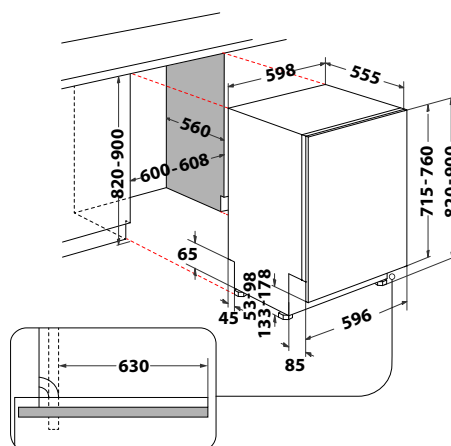

W71 HF60 TUS

Plne integrovaná umývačka riadu **MaxiSpace**, šírka 60 cm

- Dotykový displej a ovládanie
- **Technológia 6. ZMYSEL PowerClean Pro**
- 8 programov: **Auto Intenzívny 65°C**, **Auto Zmiešaný 55°C**, **Auto Rýchly 50°C**, Eco 50°C, Rýchly 45°C, Krištál 45°C, Predumývanie, Samočistenie 65°C
- **Prídavné funkcie:** Polovičná náplň, Extra sušenie, Tichý, Dezinfekčný oplach, Odložený štart
- Kapacita: 15 súprav riadu
- Výbava: **Flexibilná príborová zásuvka**, **Posuvné pánty**, **AquaStop**
- **Time on floor** – premietanie zbytkového času na podlahu
- **NaturalDry** – automatické pootvorenie dverí po skončení umývacieho cyklu
- Spotreba energie/vody za cyklus: 0,58 kWh/9,5l
- **Hlučnosť: 42 dB**
- Rozmery (v x š x h): 820 x 598 x 555 mm
- **10 rokov záruka na motor čerpadla***

W71 HT58 T

Plne integrovaná umývačka riadu **MaxiSpace**, šírka 60 cm

- Displej a ovládanie tlačidlami
- **Technológia 6. ZMYSEL PowerClean Pro**
- 8 programov: **Auto Intenzívny 65°C**, **Auto Zmiešaný 55°C**, **Auto Rýchly 50°C**, Eco 50°C, Rýchly 45°C, Krištál 45°C, Predumývanie, Samočistenie 65°C
- **Prídavné funkcie:** Polovičná náplň, Extra sušenie, Tichý, Dezinfekčný oplach, Odložený štart
- Kapacita: 15 súprav riadu
- Výbava: **Flexibilná príborová zásuvka**, **AquaStop**
- **Time on floor** – premietanie zbytkového času na podlahu
- **NaturalDry** – automatické pootvorenie dverí po skončení umývacieho cyklu
- Spotreba energie/vody za cyklus: 0,65 kWh/9,5l
- **Hlučnosť: 38 dB**
- Rozmery (v x š x h): 820 x 598 x 555 mm
- **10 rokov záruka na motor čerpadla***