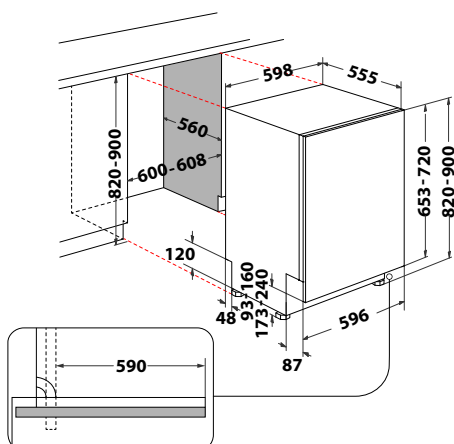

### WIP 4033N PLE S B

Plne integrovaná umývačka riadu,  
šírka 60 cm

- Displej a ovládanie tlačidlami
- **Technológia 6. ZMYSEL PowerClean Pro**
- 10 programov: Eco 50 °C, Senzorový 50-60 °C, Intenzívne, Rýchle umývanie a suš. 50 °C, Krištáľ, Rýchly 30 min., Tichý 50 °C (nočné umýv.), Dezinfekcia, Samočistenie umývačky, Predumývanie
- **Pridavné funkcie:** Zónové umývanie, Posun štartu, Tablety
- Kapacita: 14 obedových súprav
- Výbava: **Flexibilná príborová zásuvka, Svetelný lúč činnosti, Posuvné pánty, Aquastop**
- **NaturalDry** - automatické otvorenie dverí po skončení programu
- Ročná spotreba energie/vody: 238 kWh/2660 l
- Spotreba energie/vody za cyklus: 0,83 kWh/9,5 l
- Hlučnosť: **43 dB**
- Rozmery (v x š x h): 820 x 598 x 555 mm
- **10 rokov záruka na motor čerpadla\***