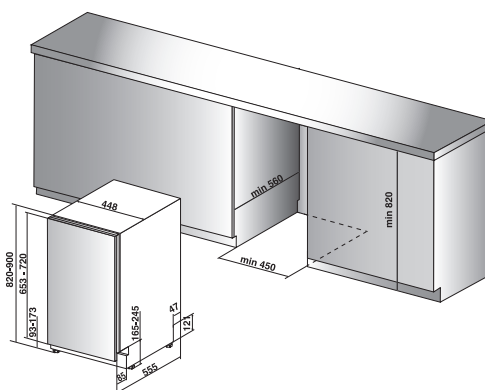

* Po registrácii spotrebiča.