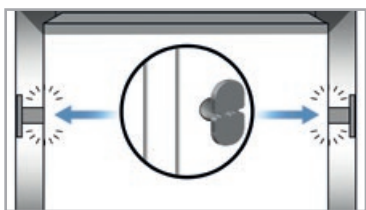

Inštalácia

Smart Fit

Nastaviteľné rozpery umožňujú presné vycentrovanie umývačky riadu vo výklenku v rozpätí od 59,8 cm do 60,6 cm.