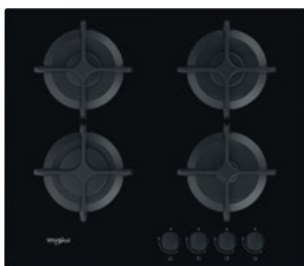

GOB 616/NB

Plynová varná doska
s povrchom z tvrdeného skla

- 4 plynové horáky
- Integrované zapalovanie horákov
- Bezpečnostné ventily horákov
- **4 liatinové hniezda**
- Maximálny výkon horákov: 7,3 kW
- Vyhotovenie: tvrdené sklo / čierna
- Rozmery (v x š x h): 49 x 590 x 510 mm
- Výrez (š x h): 560 x 480 mm