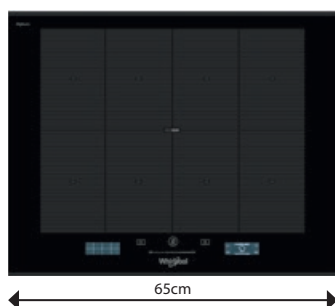

SMP 658C/BT/IXL

Indukčná varná doska
s povrchom z tvrdeného skla

- 8 indukčných zón
- Dotykové ovládanie, čiernobiely textový displej:
  1 displej pre výber zóny, 1 displej pre nastavenie funkcií, stupnica pre nastavenie výkonu
- **Automatické funkcie 6. ZMYSEL:** pomalé varenie, rýchle uvedenie do bodu varu, rozpúšťanie čokolády, príprava Moka kávy, grilovanie, vyprážanie na panvici, **Chef Control**
- **FlexiZone** – zlúčenie 2 zón do zvislej alebo vodorovnej plochy
- **FlexiFull** – zlúčenie všetkých zón do jednej plochy
- 18 stupňov výkonu + Power Booster – maximálne rýchly ohrev na každej zóne
- Samostatný časovač každej zóny
- Vyhotovenie: fazetka – skosená predná a zadná hrana, povrch **iXelium**
- **Power Management** / Voliteľný príkon:
  2,5; 4,0; 6,0 a 7,4 kW
- Odporúčané pripojenie k el. sieti: 230 V 1N ~ alebo 400V 3N ~ podľa zvoleného príkonu
- Rozmery (v x š x h): 54 x 650 x 510 mm
- Výrez (š x h): 560 x 480 mm