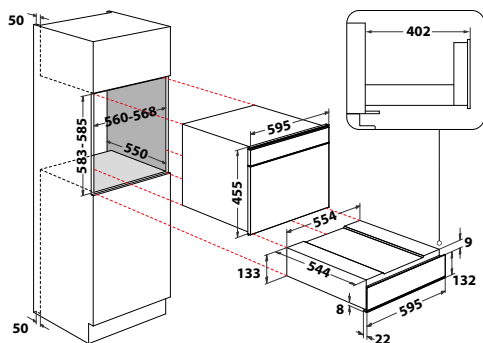

WD 142/IXL

Ohrevná zásuvka

- Kapacita zásuvky : 6 sád
- Vhodná v kombinácii s W Collection radom W9
- Maximálna nosnosť: 25 kg
- Vyhotovenie: **IXeliumTM**
- Rozmery (v x š x h): 135 x 595 x 562 mm

W1114

Ohrevná zásuvka

W Collection

- Predohrev kuchynského riadu, nastaviteľná teplota 30 - 85 °C
- Kapacita zásuvky: 6 sád tanierov a náradia
- Vnútorňý objem: **20 l**
- Vyhotovenie: čierne sklo
- Maximálna nosnosť: 25 kg
- Maximálny príkon: 450 W
- Rozmery (v x š x h) 135 x 595 x 548 mm

***Poznámka:** Ohrevná zásuvka nie je vhodná pre umiestnenie pod klasickú teplotzdušnú rúru na pečenie.*