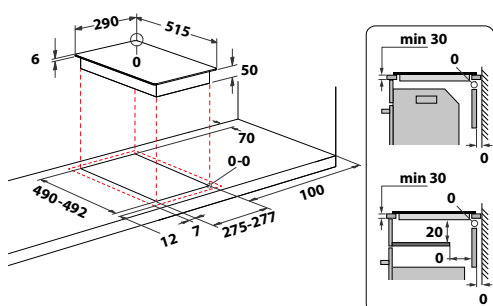

AKT 360/IX

Sklokeramická varná doska s 2 rýchlovarnými platňami

- 2 rýchlovarné platne
- Ovládanie gombíkmi
- Kontrolky zbytkového tepla
- Vyhotovenie: nerezový rám
- Rozmery (v x š x h): 41 x 288 x 510 mm