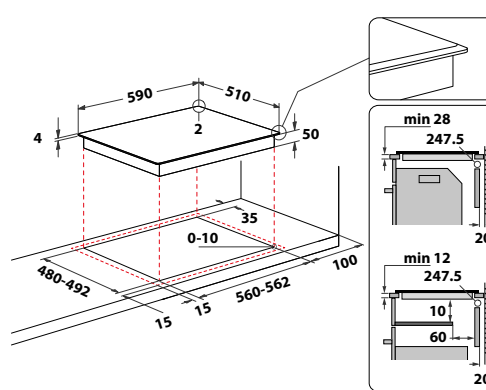

WL S7960 NE

Indukčná sklokeramická varná doska

- 4 indukčné zóny
- Dotykové ovládanie – 4 nezávislé stupnice pre nastavenie výkonu
- **Automatické funkcie 6. ZMYSEL:** Udržiavanie v teple, Rozpúšťanie, Zahusťovanie / Pomalé varenie, Uvedenie do varu
- **FlexiCook** – zvislé spojenie 2 varných zón do jednej
- 18 stupňov výkonu + Power Booster – maximálne rýchly ohrev na každej zóne
- Časovač každej zóny
- Vyhotovenie: bez rámu, je možné zabudovať do roviny s pracovnou doskou
- **Power Management** / Voliteľný príkon: 2,5; 4,0; 6,0 a 7,2 kW
- Odporúčané pripojenie k el. sieti: 230 V 1N ~ alebo 400 V 3N ~ podľa zvoleného príkonu
- Rozmery (v x š x h): 54 x 590 x 510 mm
- Výrez (š x h): 560 x 480 mm

WL B1160 BF

Indukčná sklokeramická varná doska

- 4 indukčné zóny
- Dotykové ovládanie – 4 nezávislé stupnice pre nastavenie výkonu
- **Automatické funkcie 6. ZMYSEL:** Udržiavanie v teple, Rozpúšťanie, Zahusťovanie / Pomalé varenie, Uvedenie do varu
- **FlexiCook** – zvislé spojenie 2 varných zón do jednej
- 9 stupňov výkonu + Power Booster – maximálne rýchly ohrev na každej zóne
- Časovač každej zóny
- Vyhotovenie: skosená predná hrana
- **Power Management** / Voliteľný príkon: 2,5; 4,0; 6,0 a 7,2 kW
- Odporúčané pripojenie k el. sieti: 230 V 1N ~ alebo 400 V 3N ~ podľa zvoleného príkonu
- Rozmery (v x š x h): 54 x 590 x 510 mm
- Výrez (š x h): 560 x 480 mm