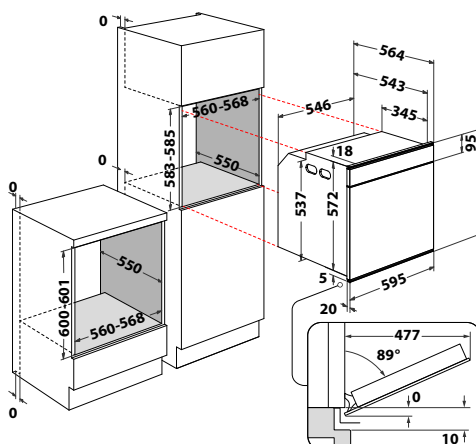

* Po registrácii spotrebiča.

** Počas pyrolýzy je nutné vybrať vnútorné príslušenstvo z rúry