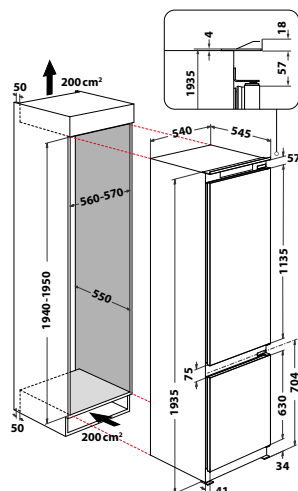

ART 66112

Kombinovaná vstavaná chladnička

- Elektronické ovládanie
- Technológia **6.ZMYSEL**
- **LessFrost** – nízkonámrazová technológia (jednoduché odmrazovanie mrazničky)
- Funkcie: nastavenie teploty
- LED osvetlenie
- Využitelný obj. celkový /chlad.+mraz.: 273 l / 194+79 l
- Kapacita mrazenia: 3,5 kg/24 hod
- Spotreba energie: 226 kWh/rok
- Hlučnosť **B / 35 dB**
- Rozmery (v x š x h): 1770 x 557 x 545 mm
- **10 rokov záruka na kompresor***