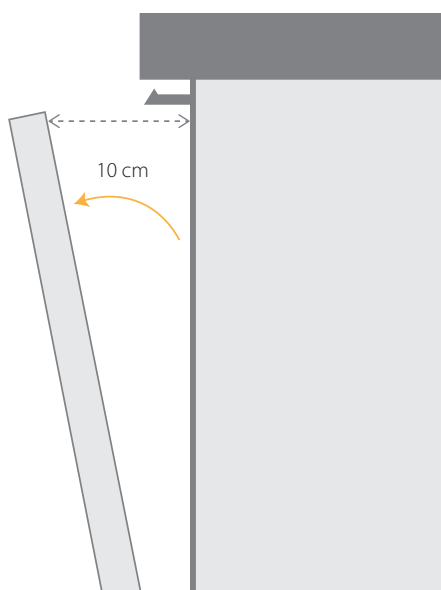

NaturalDry

Na konci fázy umývania sa dvere pomaly otvoria, aby sa zahájila fáza sušenia

Automatický senzor riadi teplotu a umožňuje automatické otváranie dveri o 10 cm iba v prípade, ak teplota v umývačke klesne pod 40 °C a to z dôvodu ochrany nábytku a lepších účinkov sušenia¹⁾.