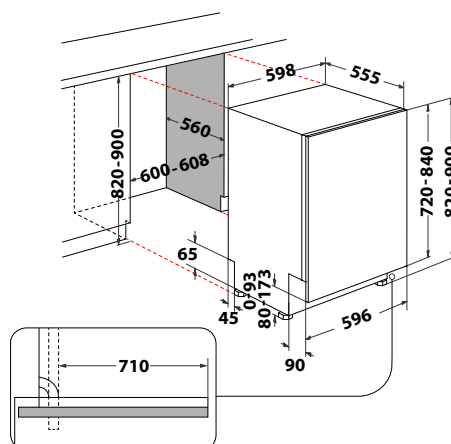

W81 HF58 TU

Plne integrovaná umývačka riadu **MaxiSpace**, šírka 60 cm

- Dotykové ovládanie, grafický displej
- Technológia **6. ZMYSEL**
- Zadné trysky **PowerClean Pro**
- 8 programov: **Auto Intenzívny 65 °C**, **Auto Zmiešaný 55 °C**, **Auto Rýchly 50 °C**, Eco 50 °C, Rýchly 45 °C, Krištál 45 °C, Predumývanie, Samočistenie 65 °C
- **Pridavné funkcie:** PowerClean, Polovičná náplň, Extra sušenie, Tichý, Dezinfekčný oplach, Turbo, Odložený štart
- **Príborová zásuvka SpaceClean s integrovanými tryskami**, košík na príbory v spodnom koši
- **Time on floor** – premietanie zbytkového času na podlahu
- **NaturalDry** – automatické pootvorenie dverí po skončení umývacieho cyklu
- Kapacita: 14 súprav riadu
- Spotreba energie/vody za cyklus: 0,64 kWh/9,5l
- Hlučnosť: **38 dB**
- Rozmery (v x š x h): 820 x 598 x 555 mm
- **10 rokov záruka na motor čerpadla***

W81 HT58 TS

Plne integrovaná umývačka riadu **MaxiSpace**, šírka 60 cm

- Dotykové ovládanie, grafický displej
- Technológia **6. ZMYSEL**
- Zadné trysky **PowerClean Pro**
- 8 programov: **Auto Intenzívny 65 °C**, **Auto Zmiešaný 55 °C**, **Auto Rýchly 50 °C**, Eco 50 °C, Rýchly 45 °C, Krištál 45 °C, Predumývanie, Samočistenie 65 °C
- **Pridavné funkcie:** PowerClean, Polovičná náplň, Extra sušenie, Tichý, Dezinfekčný oplach, Odložený štart
- **Príborová zásuvka SpaceClean s integrovanými tryskami**, košík na príbory v spodnom koši
- **Time on floor** – premietanie zbytkového času na podlahu
- **NaturalDry** – automatické pootvorenie dverí po skončení programu
- Kapacita: 14 súprav riadu
- Spotreba energie/vody za cyklus: 0,64 kWh/9,5l
- Hlučnosť: **38 dB**
- Rozmery (v x š x h): 820 x 598 x 555 mm
- Model **s posuvnými montážnymi závesmi**
- **10 rokov záruka na motor čerpadla***