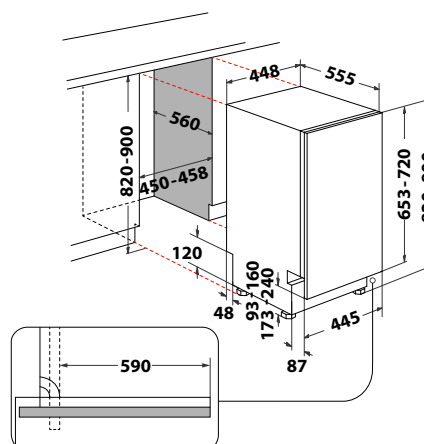

* Po registrácii spotrebiča.