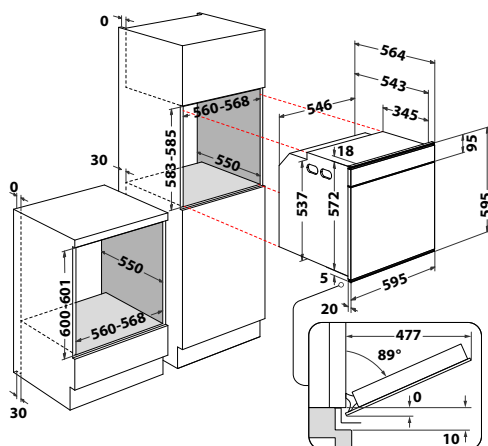

* Po registrácii spotrebiča.