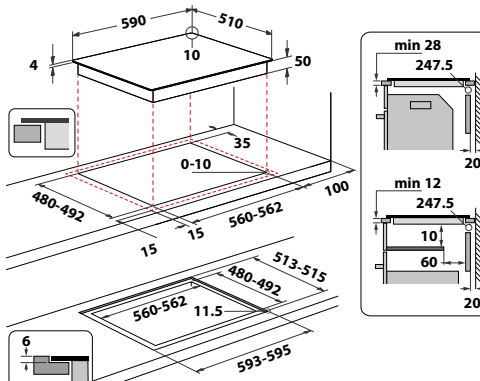

**WF S7560 NE**  
Indukčná varná doska

- 4 indukčné zóny
- Dotykové ovládanie - 4 nezávislé stupnice
- **Automatické funkcie 6. ZMYSEL:** Udržiavanie v teple, Rozpúšťanie, Zahusťovanie/ Pomalé varenie, Uvedenie do varu
- **FlexiSide** - zvislé spojenie 2 varných zón do jednej
- 18 stupňov výkonu + Power Booster - maximálne rýchly ohrev na každej zóne
- Časovač každej zóny
- Vyhotovenie: bez rámu, možnosť zabudovania do roviny s pracovnou doskou
- **Power Management** / Voliteľný príkon: 2,5; 4,0; 6,0 a 7,2 kW
- Odporúčané pripojenie k el. sieti: 230 V 1N ~ alebo 400V 3N ~ podľa zvoleného príkonu
- Rozmery (v x š x h): 54 x 590 x 510 mm
- Výrez (š x h): 560 x 480 mm