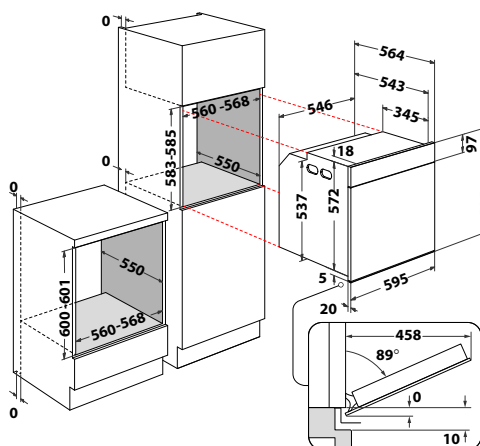

* Po registrácii spotrebiča.

** Počas pyrolýzy je nutné vybrať vnútorné príslušenstvo z rúry