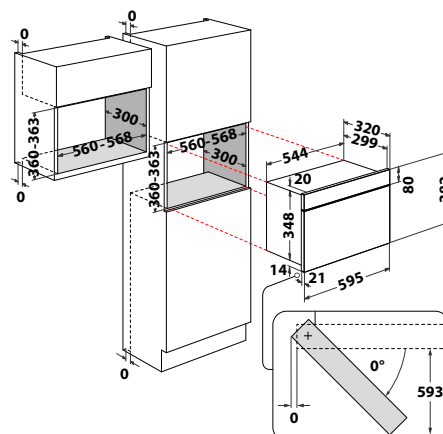

W9 MD260 BSS

Multifunkčná mikrovlnná rúra

W Collection

- **Farebný 3,5" Smart Display**, dotykové ovládanie
- **Technológia 6. ZMYSEL**
- **Auto recepty**
- **Manuálne funkcie:** Rozmrazovanie, Ohrev, **Horúci vzduch**, Gril, **Crisp**, CrispFry
- **Špeciálne funkcie:** Kysnutie, Udržiavanie v teple
- Nerezový interiér
- Bezpečnostné dvere, otváranie nadol
- Vnútorný objem: **31 litrov**
- Vyhotovenie: čierne sklo + čierny nerezový rám a rukoväť
- Maximálny príkon: 2,3 kW
- Výkon mikrovln/grilu/horúceho vzduchu: 1000/800/1400 W
- Príslušenstvo: Crisp tanier + rukoväť, grilovací rošt
- Rozmery (v x š x h) 385 x 595 x 468 mm***

*** Inštalácia spotrebiča nad rúru

W9 MN840 IXL

Multifunkčná mikrovlnná rúra

W Collection

- Čiernobiely displej
- **Manuálne funkcie:** Rozmrazovanie, Ohrev, Gril, Crisp
- Lakovaný interiér
- Otváranie do boku – ľavé závesy
- Vnútorný objem: **22 l**
- Vyhotovenie: čierne sklo + iXelium nerezový rám
- Výkon mikrovln/grilu: 750/700 W
- Príslušenstvo Crisp tanier, rukoväť Crisp taniera
- Rozmery (v x š x h): 382 x 595 x 320 mm