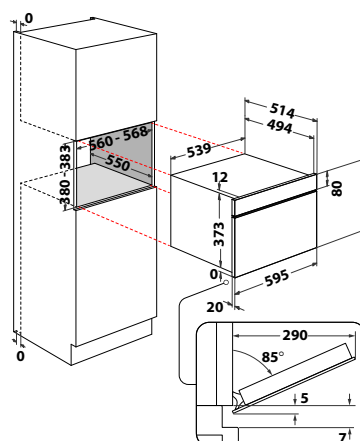

AMW 730/IX

Multifunkčná mikrovlnná rúra

ABSOLUTE

- Čiernobiely grafický displej, dotykové ovládanie + centrálny gombík
- **Technológia 6. ZMYSEL**
- **Auto recepty**
- **Manuálne funkcie:** Rozmrazovanie, Ohrev, Gril, **Crisp**
- Nerezový interiér
- Bezpečnostné dvvere, otváranie nadol
- Vnútorňý objem: **31 litrov**
- Vyhotovenie: nerez s úpravou povrchu proti odtlačkom
- Maximálny príkon: 2,3 kW
- Výkon mikrovln/grilu: 1000/800 W
- Príslušenstvo: Crisp tanier + rukoväť, grilovací rošt
- Rozmery (v x š x h): 385 x 595 x 468 mm***

AMW 730/NB

Multifunkčná mikrovlnná rúra

ABSOLUTE

- Čiernobiely grafický displej, dotykové ovládanie + centrálny gombík
- **Technológia 6. ZMYSEL**
- **Auto recepty**
- **Manuálne funkcie:** Rozmrazovanie, Ohrev, Gril, **Crisp**
- Nerezový interiér
- Bezpečnostné dvvere, otváranie nadol
- Vnútorňý objem: **31 litrov**
- Vyhotovenie: čierna
- Maximálny príkon: 2,3 kW
- Výkon mikrovln/grilu: 1000/800 W
- Príslušenstvo: Crisp tanier + rukoväť, grilovací rošt
- Rozmery (v x š x h): 385 x 595 x 468 mm***