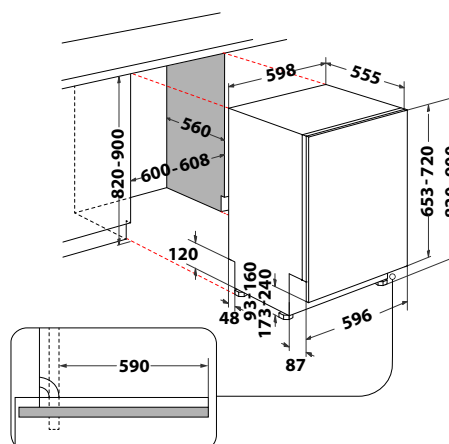

WCIC 3C33 P

Plne integrovaná umývačka riadu,
šírka 60 cm

- Displej, ovládania tlačidlami
- **Technológia 6. ZMYSEL PowerClean Pro**
- 8 programov: Eco 50°C, Senzorový 50-60°C, Intenzívne, Rýchle umývanie a suš. 50°C, Krištáľ, Rýchly 30 min., Tichý 50°C (nočné umýv.), Predumývanie
- **Prídavné funkcie:** Zónové umývanie, Posun štartu, Tablety
- Kapacita: 14 obedových súprav
- **NaturalDry** - automatické otvorenie dverí po skončení programu
- Ročná spotreba energie/vody: 238 kWh/2660 l
- Spotreba energie/vody za cyklus: 0,85 kWh/9,5 l
- Hlučnosť: **43 dB**
- Rozmery (v x š x h): 820 x 598 x 555 mm
- **10 rokov záruka na motor čerpadla***

WIC 3C26 F

Plne integrovaná umývačka riadu,
šírka 60 cm

- Displej, tlačidlové ovládanie
- **Technológia 6. ZMYSEL**
- 8 programov: Eco 50°C, Senzorový 50-60°C, Intenzívne, Rýchle umývanie a suš. 50°C, Krištáľ, Rýchly 30 min., Tichý 50°C (nočné umýv.), Predumývanie
- **Prídavné funkcie:** Zóna umývania, Posun štartu, Tablety
- Kapacita: 14 obedových súprav
- **Príborová zásuvka**
- **NaturalDry** - automatické otvorenie dverí po skončení programu
- Spotreba energie: 95 kWh/100 cyklov
- Spotreba vody za cyklus: 9,5 l
- Hlučnosť: C / 46 dB
- Rozmery (v x š x h): 820 x 598 x 555 mm
- **10 rokov záruka na motor čerpadla***