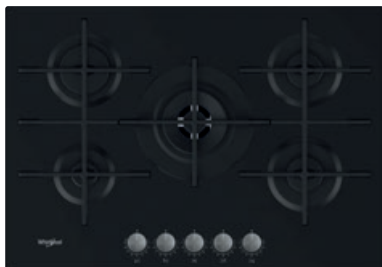

GOWL 728/NB

Plynová varná doska
s povrchom z tvrdého skla

- 5 plynových horákov, výkonný dvojkorunkový horák
- **Multilevel Flame** – krokové nastavenie 9 úrovní plameňa pre rôzne spôsoby varenia
- Integrované elektrické zapalovanie
- Bezpečnostné ventily horákov
- **2 liatinové mriežky + 1 liatinové hniezdo, predĺžené ramená mriežok**
- Vyhotovenie: čierna
- Maximálny výkon horákov: 11,3 kW
- Rozmery (v x š x h): 51 x 730 x 510 mm
- Príslušenstvo: trysky na propán-bután