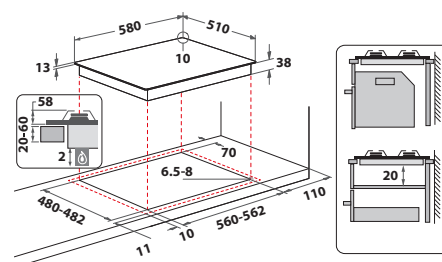

TGML 661 IX R

Plynová varná doska s kovovým povrchom

- 4 plynové horáky, **výkonný dvojkorunkový horák**
- **Multilevel Flame** – krokové nastavenie 9 úrovní plameňa pre rôzne spôsoby varenia
- Integrované zapalovanie horákov
- Bezpečnostné ventily horákov
- **2 liatinové mriežky**
- Vyhotovenie: nerez
- Maximálny výkon horákov: 7,3 kW
- Príslušenstvo: trysky na propán-bután
- Rozmery (v x š x h): 33 x 580 x 475 mm
- Výrez (š x h): 560 x 480 mm

TGML 660 NB

Plynová varná doska s kovovým povrchom

TGML 660 NB

- 4 plynové horáky
- **Multilevel Flame** – krokové nastavenie 9 úrovní plameňa pre rôzne spôsoby varenia
- Integrované zapalovanie horákov
- Bezpečnostné ventily horákov
- **2 liatinové mriežky**
- Vyhotovenie: matná čierna
- Maximálny výkon horákov: 7,3 kW
- Príslušenstvo: trysky na propán-bután
- Rozmery (v x š x h): 33 x 580 x 475 mm
- Výrez (š x h): 560 x 480 mm