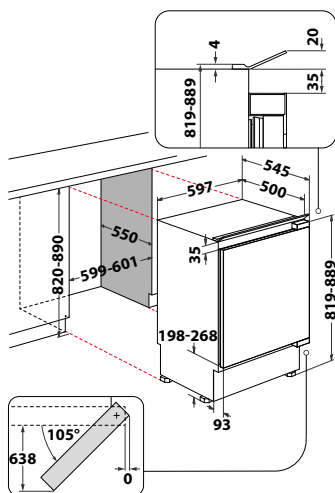

* Po registrácii spotrebiča.