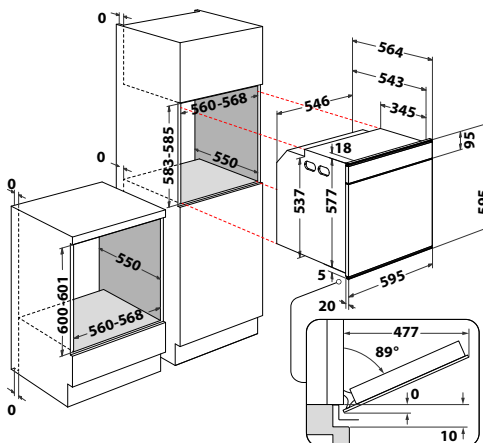

W6 OS4 4S2 H BL

Teplovzdušná parná rúra

W Collection

- **SteamSense:** – pečenie v kombinácii s parou
- Čierno-biely AssistedDisplay, dotykové ovládanie
- **Technológia 6. ZMYSEL**
- **Auto recepty + Pečenie s parou**
- **Manuálne funkcie:** Rýchly predohrev, Horný + dolný ohrev, Gril, Turbogril, Horúci vzduch, Cook4, Ventilátor
- **Špeciálne funkcie** – Udržiavanie v teple, Kysnutie, Maxi pečenie, Pečenie zmrazených jedál
- **HydroClean** – čistenie rúry parou
- Trojité celosklenené dvere, **SoftClosing** – pomalé zatváranie dverí
- Vnútorňný objem: **73 l**
- Vyhotovenie: čierne sklo + nerezová rukoväť
- Príslušenstvo: 1 hlboký + 1 plytký smaltovaný plech, 2 rošty, **1-úrovňové výsuvné koľajničky**
- Rozmery (v x š x h): 595 x 595 x 564 mm
- **10 rokov záruka na motor ventilátora***