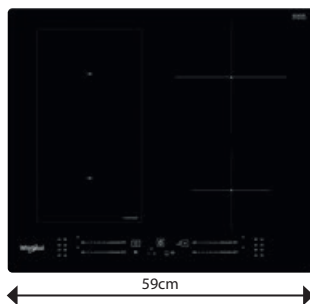

WL S2260 NE

Indukčná varná doska

- 4 indukčné zóny
- Dotykové ovládanie – 4 nezávislé stupnice pre nastavenie výkonu
- **Automatické funkcie 6. ZMYSEL:** Udržiavanie v teple, Rozpúšťanie, Zahusťovanie/ Pomalé varenie, Uvedenie do varu
- **Aplikácia 6th Sense Live**
- **FlexiCook** – zvislé spojenie 2 varných zón do jednej
- 18 stupňov výkonu + Power Booster – maximálne rýchly ohrev na každej zóne
- Časovač každej zóny
- Vyhotovenie: bez rámu, možnosť zabudovania do roviny s pracovnou doskou
- **Power Management** / Voliteľný príkon: 2,5; 4,0; 6,0 a 7,2 kW
- Odporúčané pripojenie k el. sieti: 230 V 1N ~ alebo 400V 3N ~ podľa zvoleného príkonu
- Rozmery (v x š x h): 54 x 590 x 510 mm
- Výrez: (š x h): 560 x 480 mm