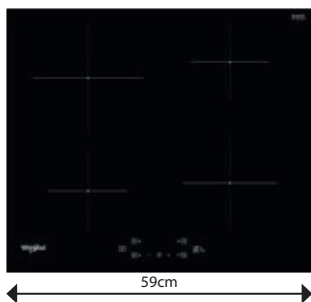

WS Q2760 BF

Indukčná sklokeramická varná doska

- 4 indukčné zóny
- Dotykové ovládanie
- **Automatické funkcie 6. ZMYSEL:** Udržiavanie v teple, Rozpúšťanie, Zahusťovanie / Pomalé varenie, Uvedenie do varu
- 9 stupňov výkonu + Power Booster – maximálne rýchly ohrev na každej zóne
- Časovač každej zóny
- Vyhotovenie: skosená predná hrana
- **Power Management** / Voliteľný príkon: 2,5; 4,0; 6,0 a 7,2 kW
- Odporúčané pripojenie k el. sieti: 230 V 1N ~ alebo 400V 3N ~ podľa zvoleného príkonu
- Rozmery (v × š × h): 54 × 590 × 510 mm
- Výrez (š × h): 560 × 480 mm