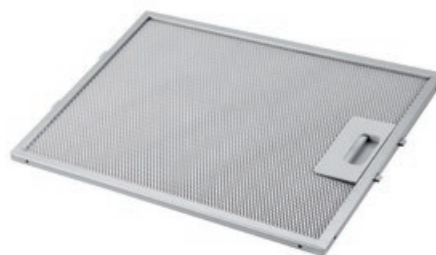

Tukový filter

Ochrannú úlohu vnútorných častí odsávača zabezpečuje tukový filter, ktorý zachytáva všetky mastnoty, uvoľňujúce sa v pare počas varenia. V odsávačoch pár sa používajú kovové filtre s možnosťou umývania pre opakované použitie.