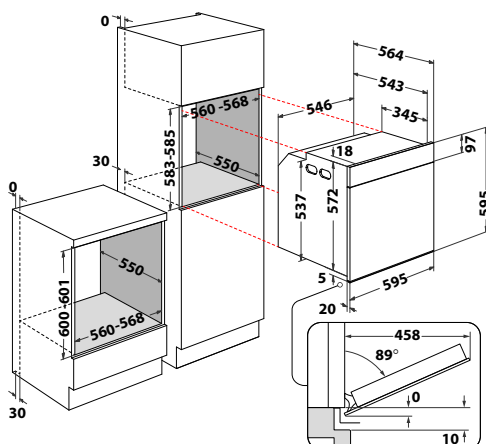

AKZ9 6220 WH

Horkovzdušná trouba

ABSOLUTE

- Čiernobiely grafický displej, dotykové ovládanie + centrálny gombík
- **Technológia 6. ZMYSEL**
- **Auto recepty**
- **Manuálne funkcie:** Horný + dolný ohrev, Horúci vzduch, Statické pečenie, Ventilátor, Gril a ich kombinácie
- **Špeciálne funkcie:** kysnutie cesta, udržiavanie tepla, rýchly predohrev
- **HydroClean** – čistenie rúry parou
- Dvojité celosklenené dvere, **SoftClosing** – pomalé zatváranie dverí
- Vnútorý objem: 73 litrov
- Vyhotovenie: biela
- Maximálny príkon: 3,65 kW
- Príslušenstvo: 1 hlboký, 1 plytký smaltovaný plech, 1 rošt, **výsuvné koľajničky**
- Rozmery (v x š x h): 595 x 595 x 564 mm
- **10 rokov záruka na motor ventilátora***